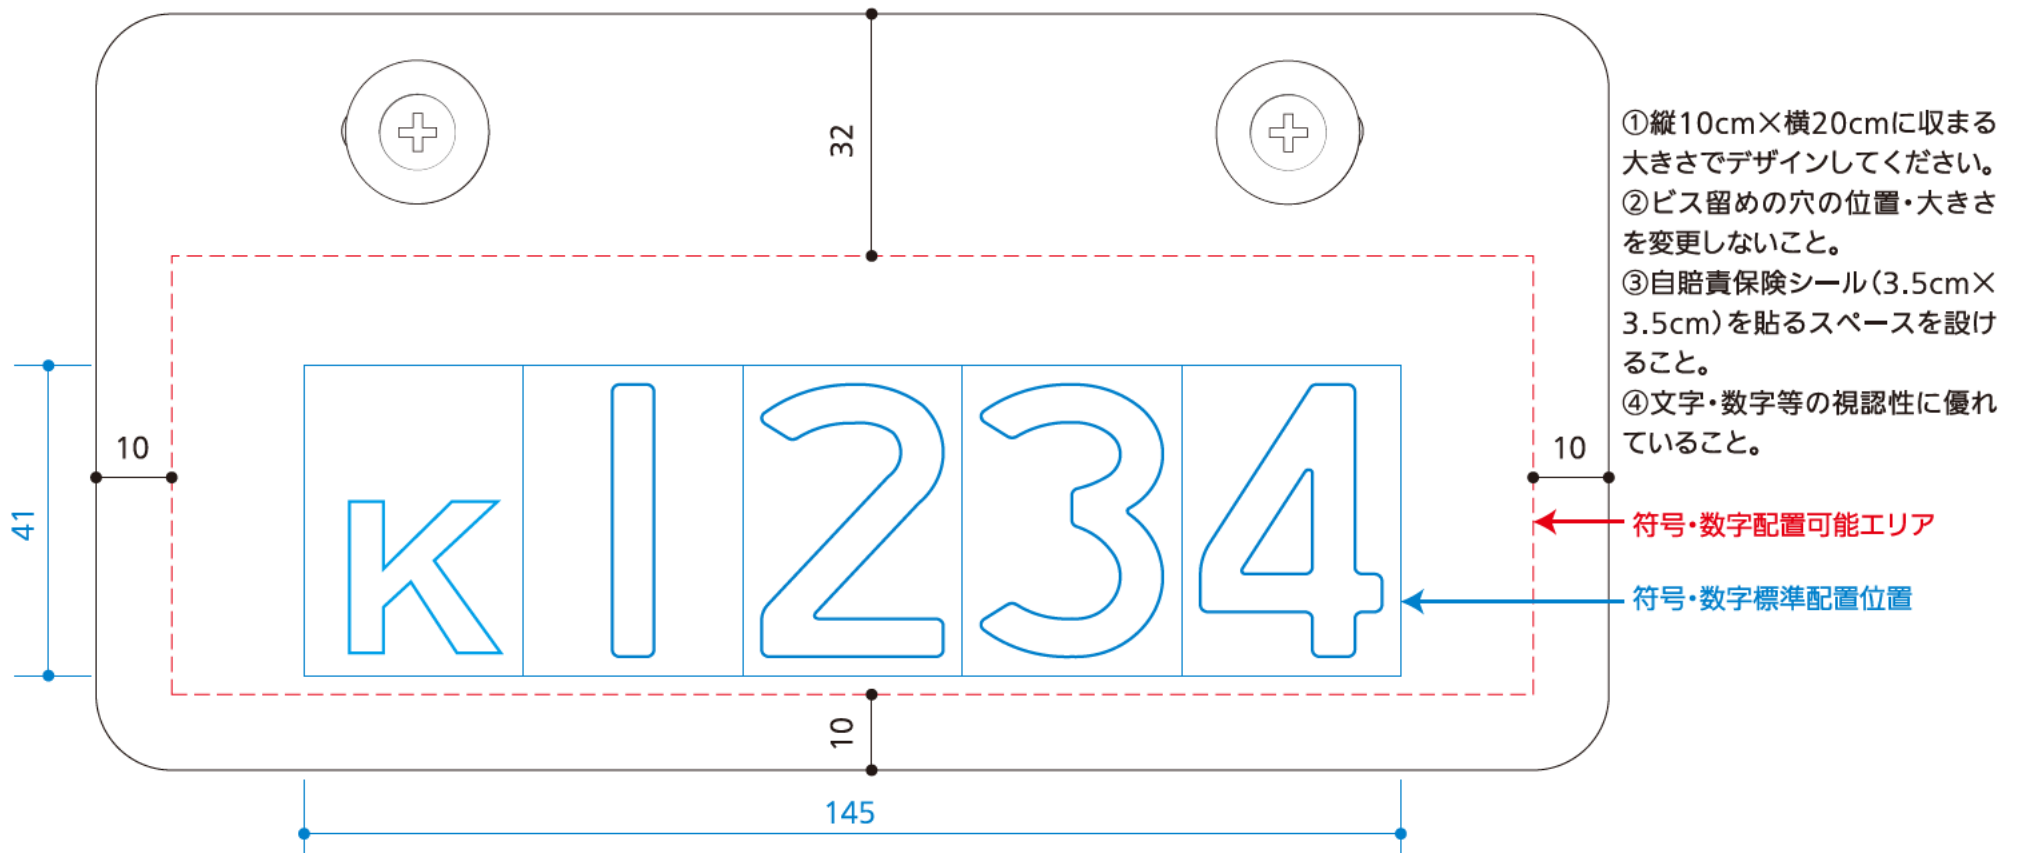

# 国立市オリジナルナンバープレートデザイン上の注意

※符号・数字(縦41mm×横145mm)は点線枠内であればどの位置に置いて構いません。  
※符号はアルファベット以外でも構いません。