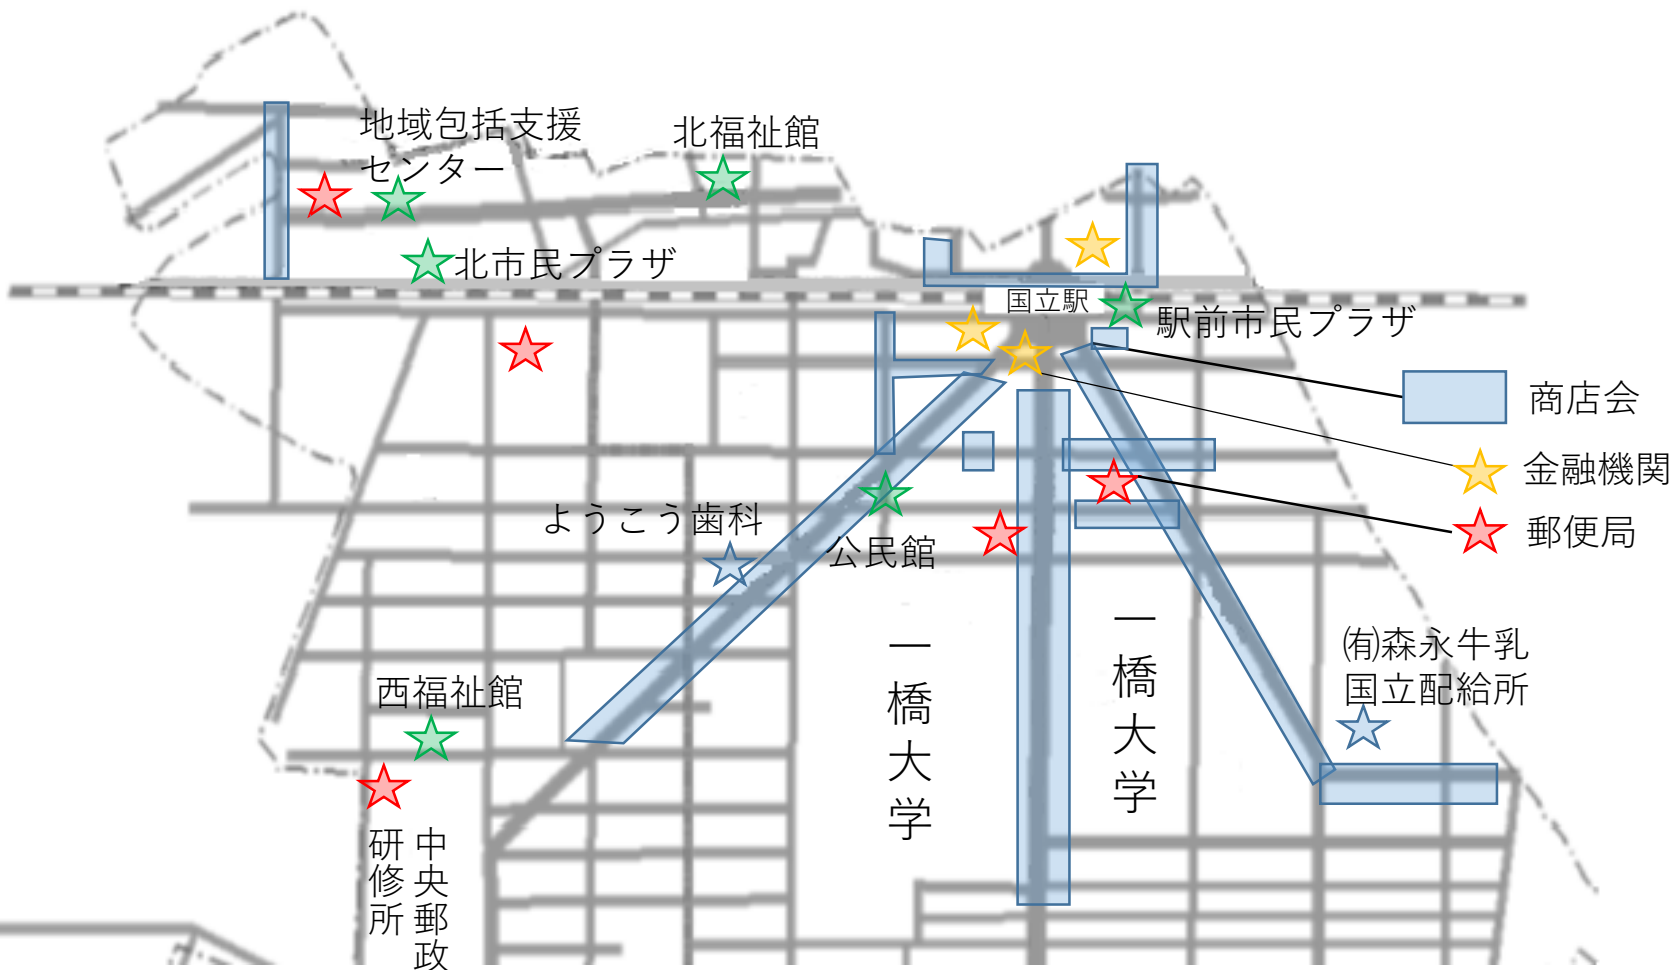

熱中症予防 一時避難所MAP (北・西・中・東)

■、☆の部分が対象です。

こちらのステッカーが目印です。

※避難所の開設時間は各店舗等の営業時間に準じます。

至谷保駅

熱中症予防 一時避難所MAP (西・中・東・富士見台・谷保)

■、■、☆の部分の対象です。

こちらのステッカーが目印です。

※避難所の開設時間は各店舗等の営業時間に準じます。

熱中症予防 一時避難所MAP (谷保・泉・青柳・矢川)

☆の部分が対象です。

こちらのステッカーが目印です。

※避難所の開設時間は各店舗等の営業時間に準じます。