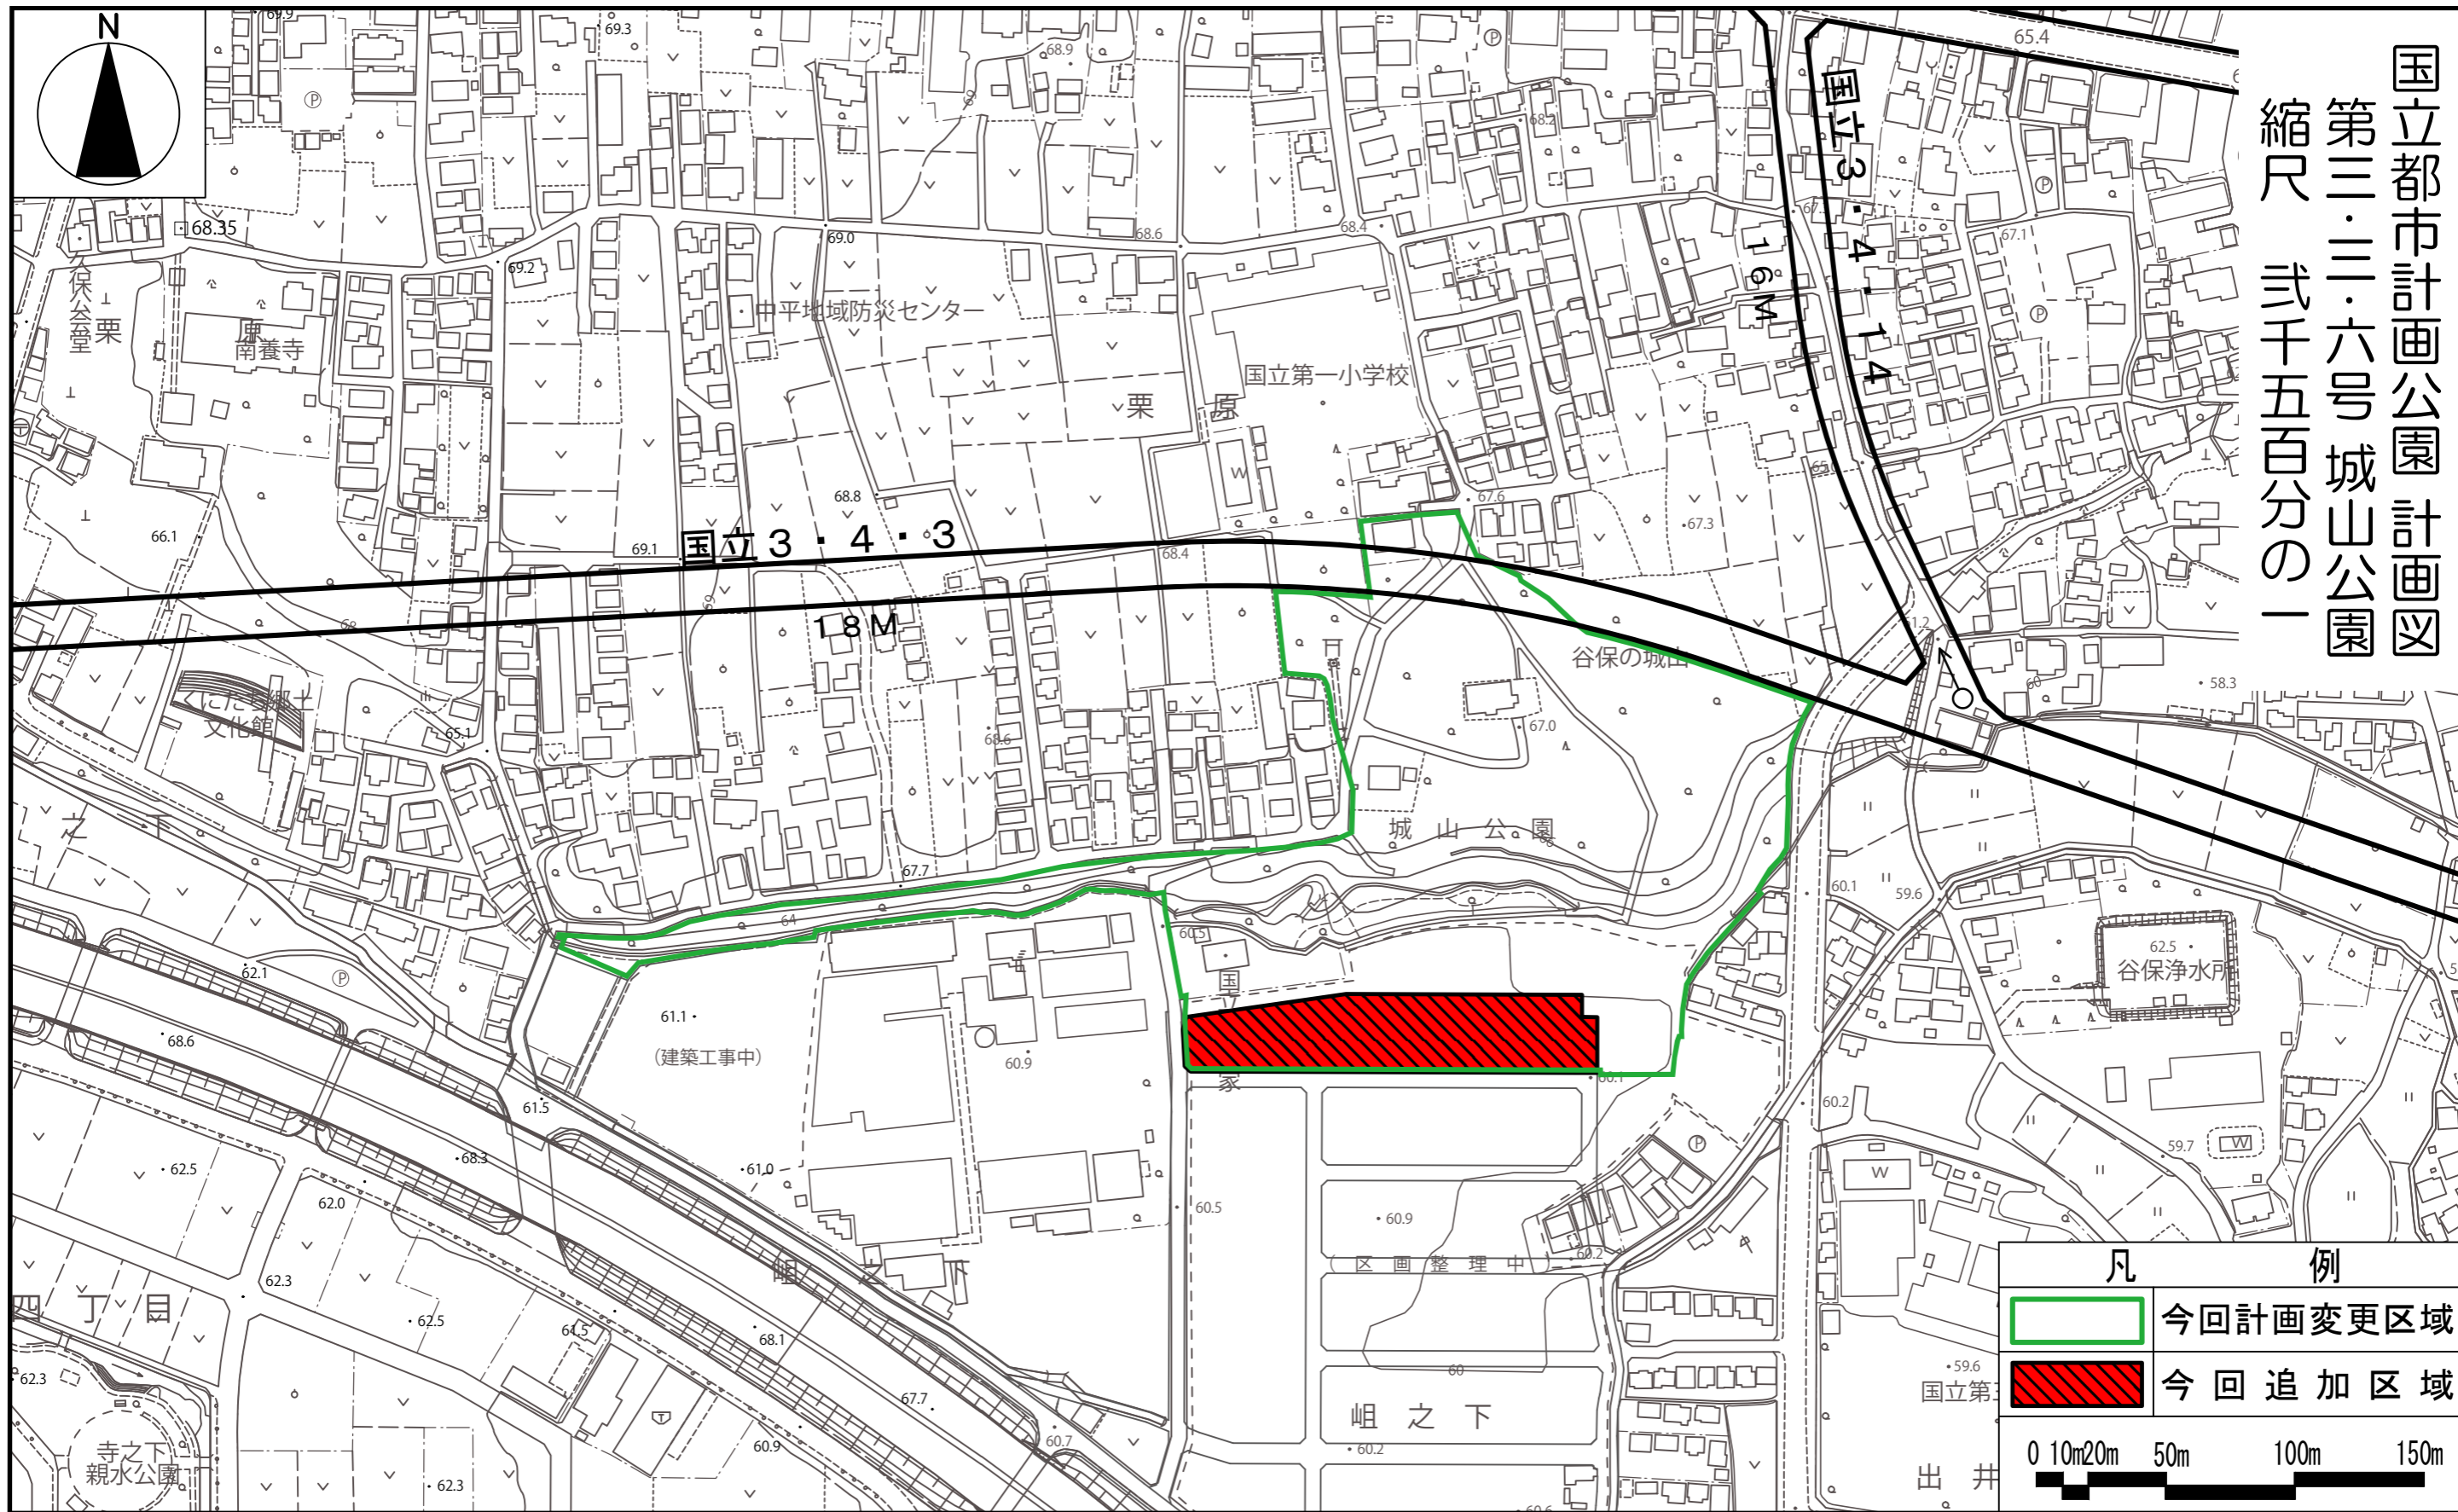

### 理 由

住民一人当たりの公園緑地面積の向上及び住民の厚生に資するため、上記のとおり公園を変更する。

新旧対照表

種 別	名 称		位 置	新 旧	面 積	摘 要
	番 号	公 園 名				
近隣公園	第3・3・6号	城山公園	国立市大字谷保字岨之下、字栗原及び泉五丁目地内	新	約4.0ha	区域及び面積の変更
				旧	約3.5ha	

変更概要

名 称	変 更 事 項
第3・3・6号城山公園	1 区域の変更 計画図表示のとおり 2 面積の変更 約3.5ha 約4.0ha