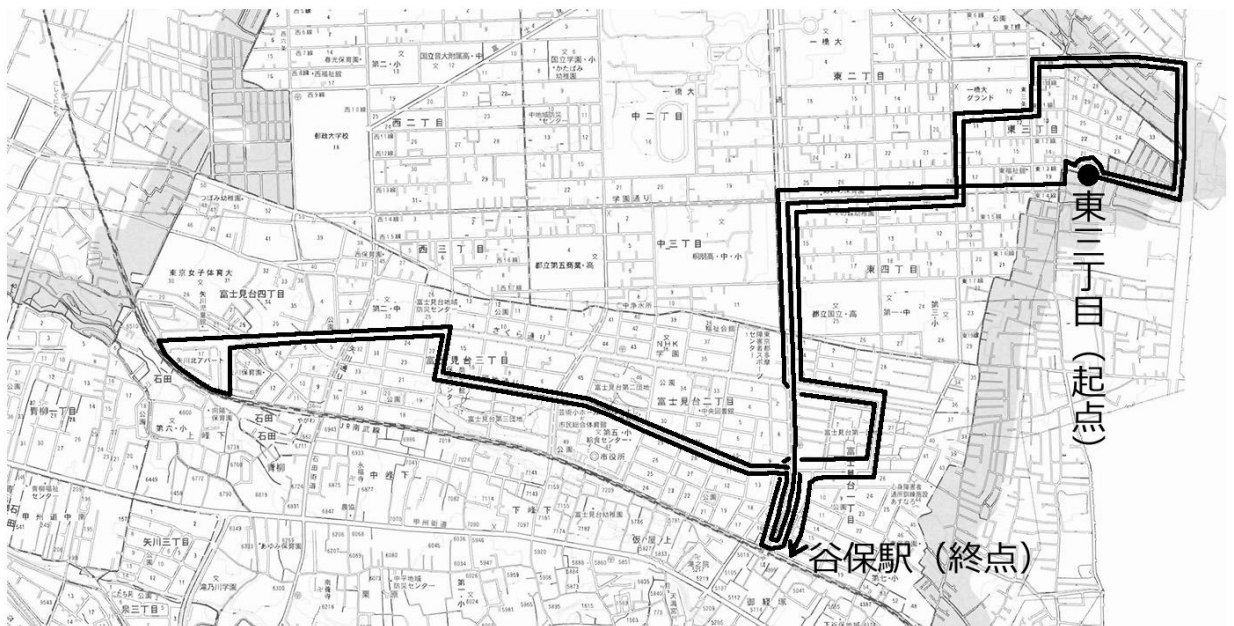

国立市コミュニティワゴン試行運行 矢川・東ルート 見直し案 20160620版
(系統1:①便、②便)

国立市コミュニティワゴン試行運行 矢川・東ルート 見直し案 20160620版
(系統2:③+④便)

資料2-2(3)

国立市コミュニティワゴン試行運行 矢川・東ルート 見直し案 20160620版
(系統3: ⑤+⑥便、⑦+⑧便、⑨+⑩便、⑪+⑫便、⑬+⑭便、⑮+⑯便)

資料2-2(4)

国立市コミュニティワゴン試行運行 矢川・東ルート 見直し案 20160620版
(系統4: ⑰便、⑱便、⑲便)