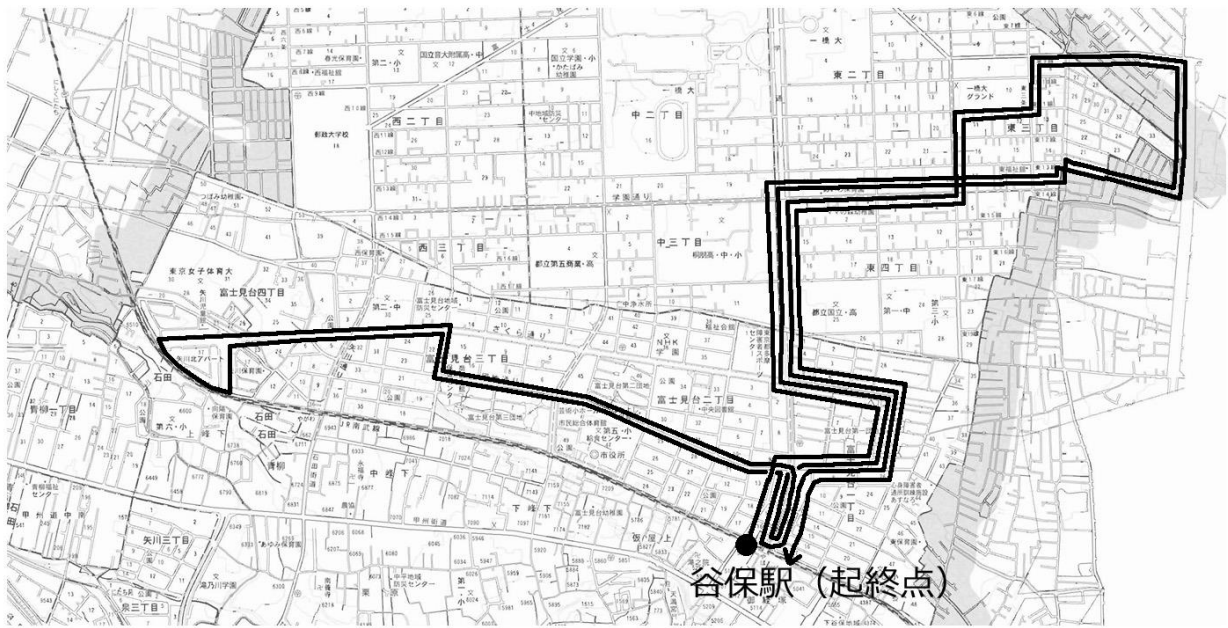

国立市コミュニティワゴン試行運行 矢川・東ルート 見直し案 20160620版
(系統1:①便、②便)

国立市コミュニティワゴン試行運行 矢川・東ルート 見直し案 20160620版
(系統2:③+④便)

資料2-2(3)

国立市コミュニティワゴン試行運行 矢川・東ルート 見直し案 20160620版
(系統3: ⑤+⑥便、⑦+⑧便、⑨+⑩便、⑪+⑫便、⑬+⑭便、⑮+⑯便)

資料2-2(4)

国立市コミュニティワゴン試行運行 矢川・東ルート 見直し案 20160620版
(系統4: ⑰便、⑱便、⑲便)