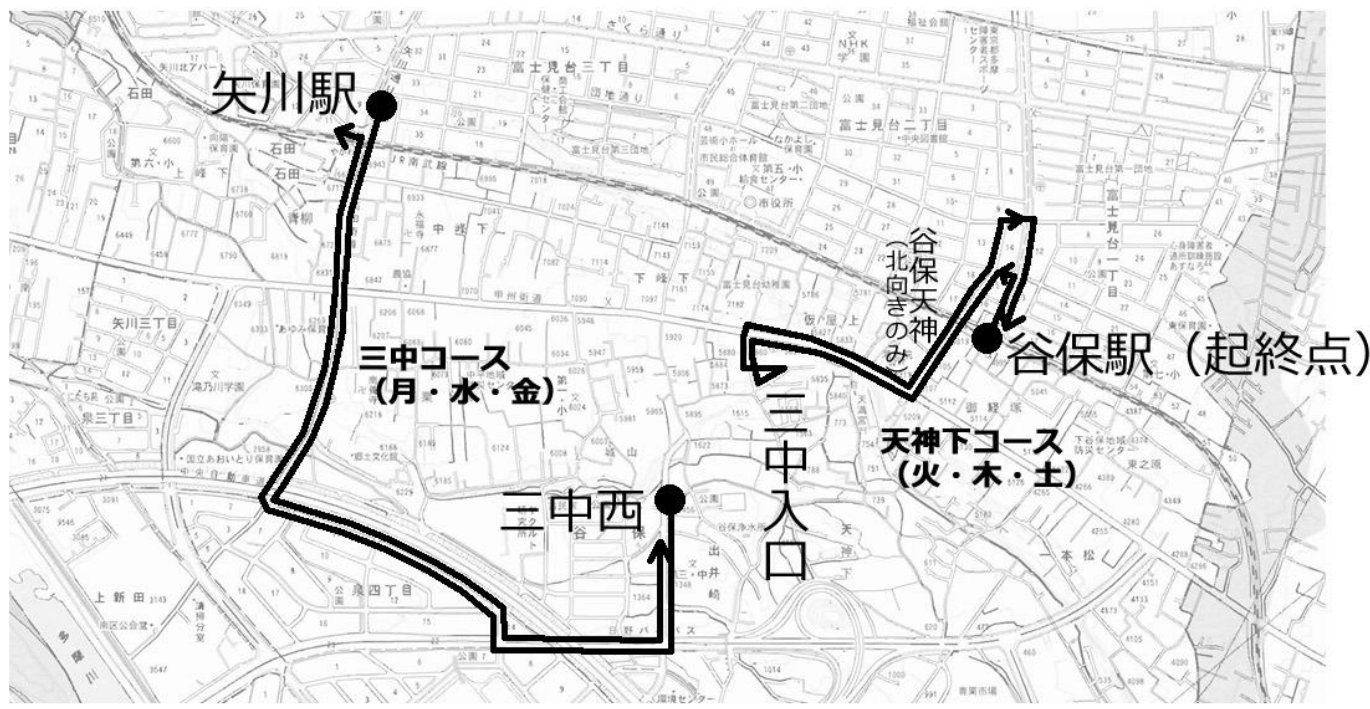

資料2-3(1)
20160620版

国立市コミュニティワゴン試行運行 谷保ルート(案)

谷保ルート 短期試行運行ダイヤ案 20160620

資料2-3(2)

三中コース 月・水・金曜日運行		出庫↓	泉①便↓	泉⑥便↓	泉⑩便↓	泉⑯便↓
		①便	②便	③便	④便	⑤便
⑨矢川駅（ジョナサン前）		7: 31	8: 31	11: 31	14: 31	17: 31
⑫三中西：終点		7: 38	8: 38	11: 38	14: 38	17: 38
⑬三中西：起点		7: 39	8: 39	11: 39	14: 39	↓帰庫
⑭矢川駅（メルカード商店街入口）		7: 50	8: 50	11: 50	14: 50	
		↓泉①便	↓泉②便	↓泉⑦便	↓泉⑫便	

(注意) 道路管理者や交通管理者との協議の結果などにより変更になる場合があります。

天神下コース 火・木・土曜日運行		出庫↓	泉①便↓	泉⑥便↓	泉⑩便↓	泉⑯便↓
		①便	②便	③便	④便	⑤便
⑳谷保駅北口		7: 36	8: 36	11: 36	14: 36	17: 36
㉑三中入口：終点		7: 39	8: 39	11: 39	14: 39	17: 39
㉒三中入口：起点		7: 40	8: 40	11: 40	14: 40	↓帰庫
㉓谷保天神		7: 41	8: 41	11: 41	14: 41	
㉔谷保駅北口		7: 43	8: 43	11: 43	14: 43	
		↓泉①便	↓泉②便	↓泉⑦便	↓泉⑫便	