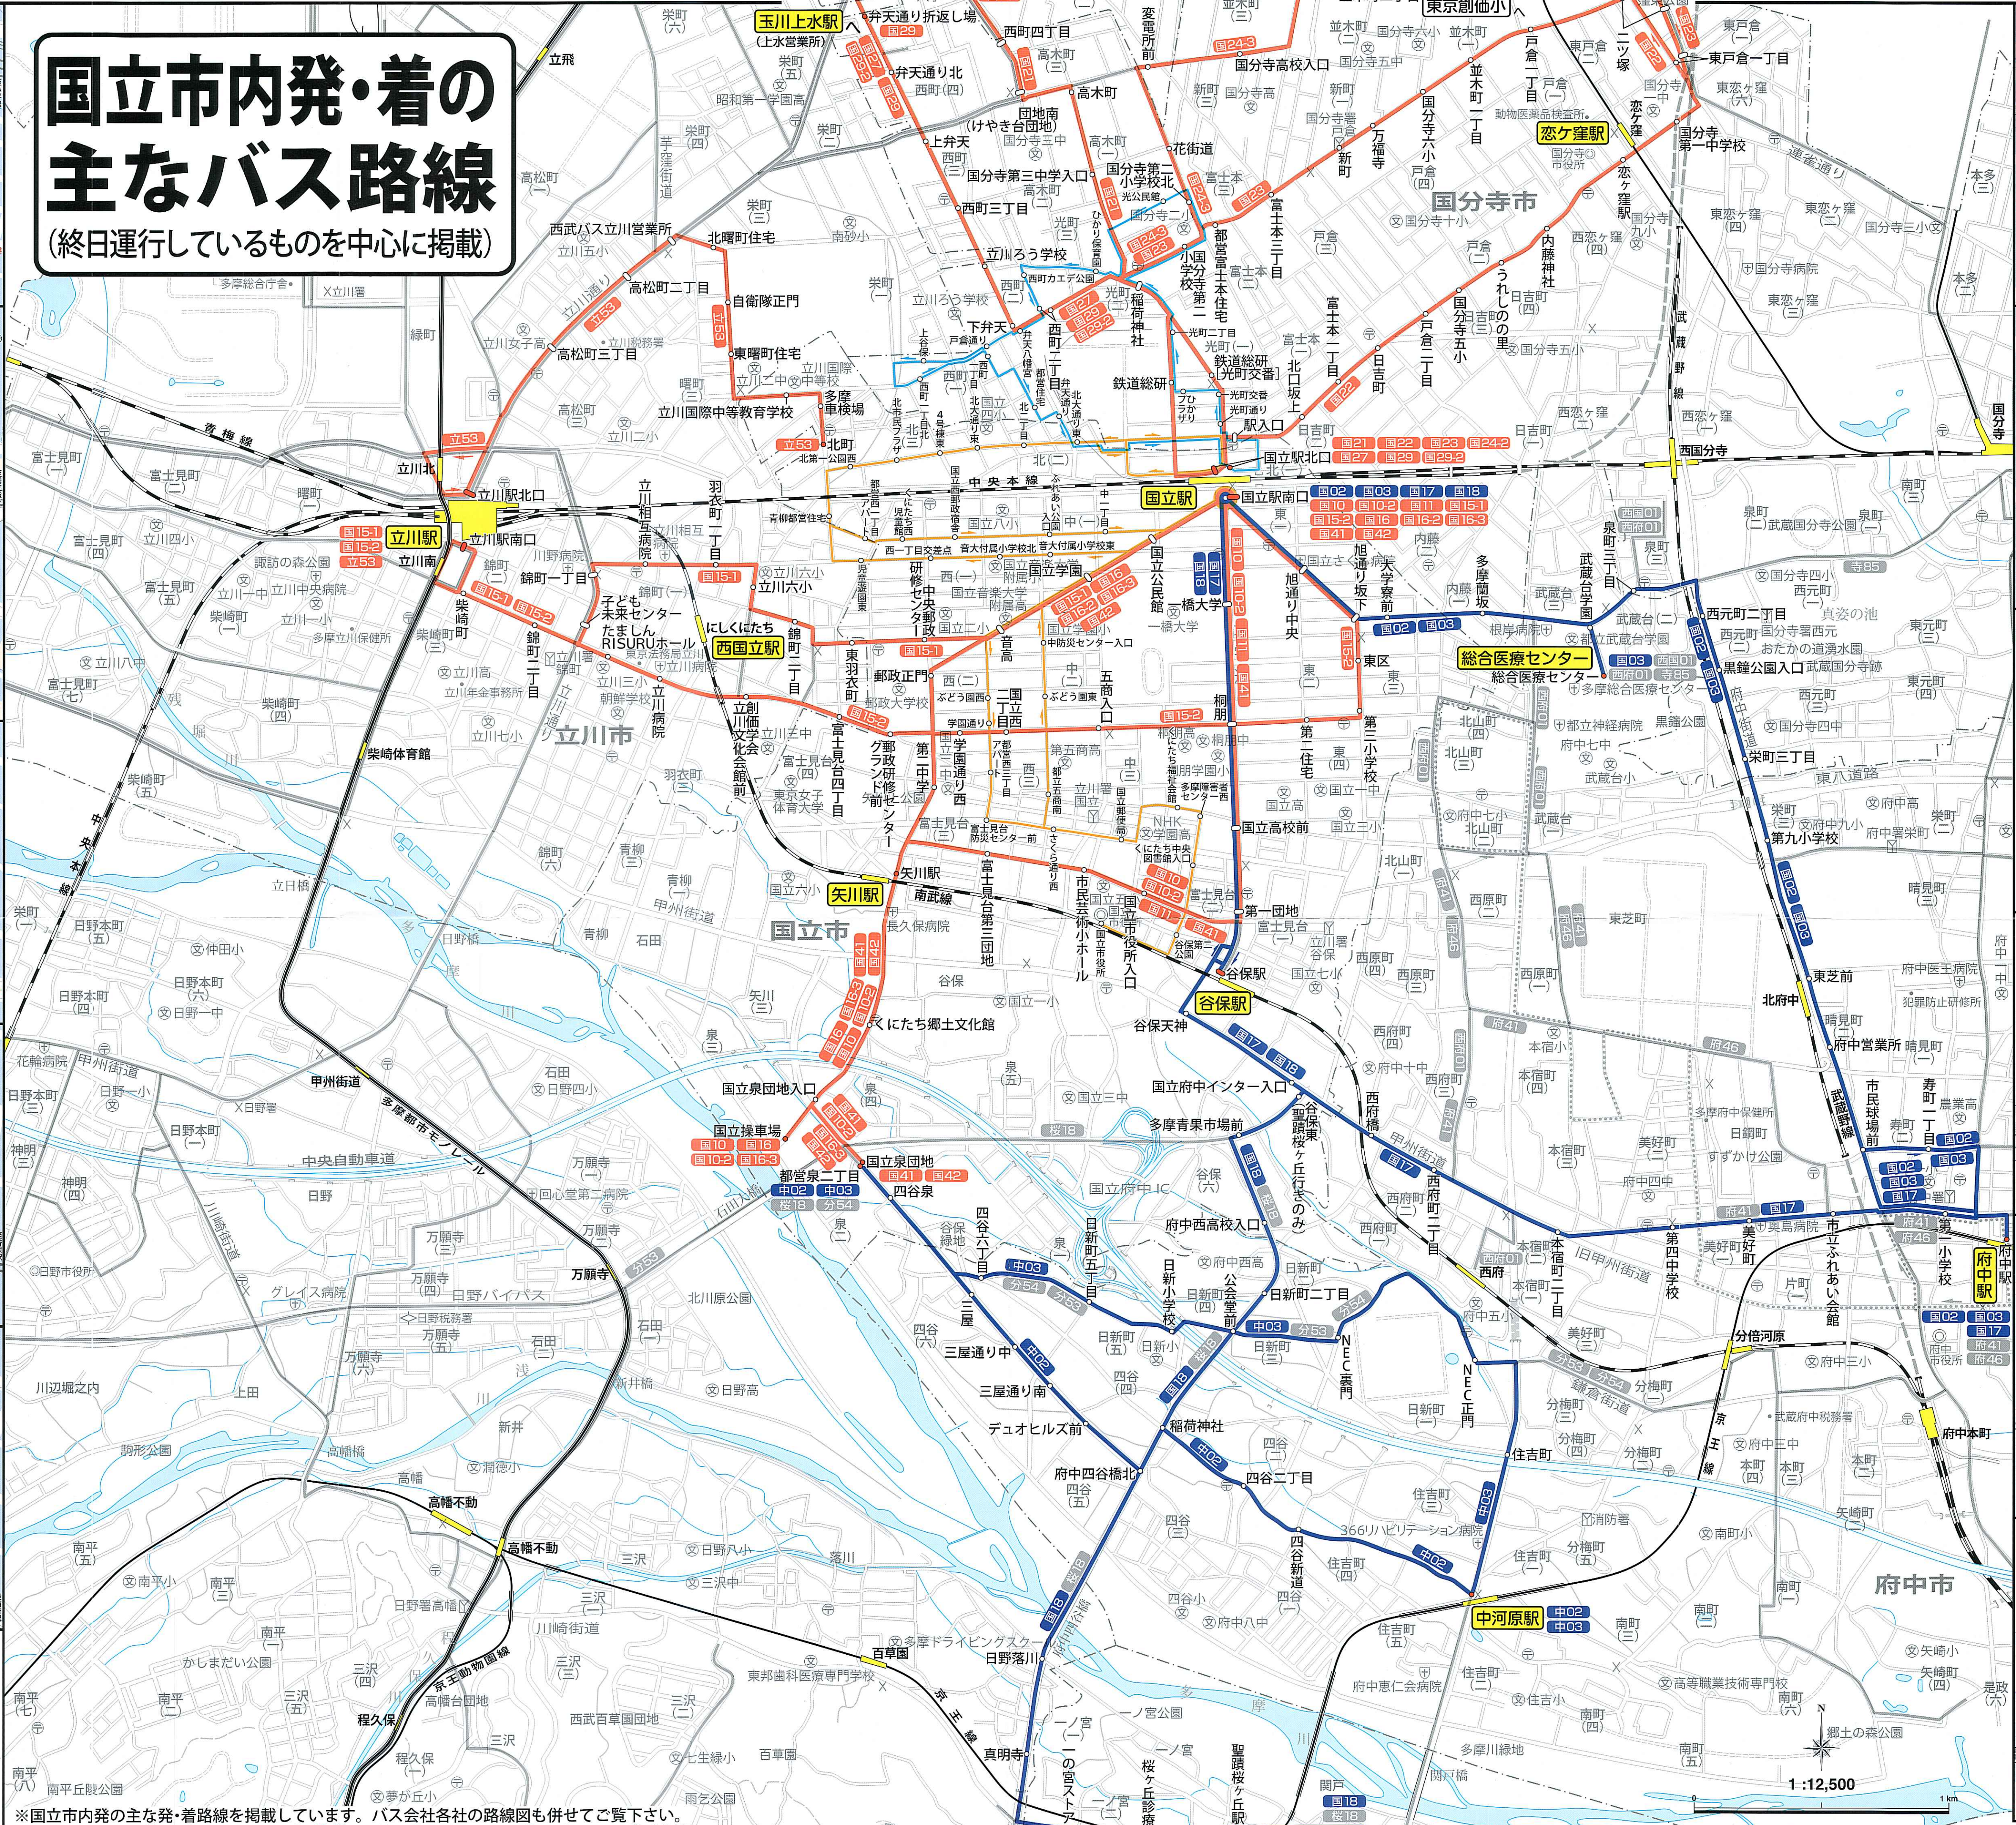

# 国立市内発・着の 主なバス路線

(終日運行しているものを中心に掲載)

**玉川上水駅**  
(西武拝島線)

**JR立川駅**

**JR西国立駅**

**JR矢川駅**

**JR谷保駅**

**凡例**

- 立川バス (国立市内発・着の主な路線)
- 京王バス (国立市内発・着の主な路線)
- 国立市コミュニティバス (朝・夕は国立駅北口～北第一公園西の運行)
- 国分寺市コミュニティバス (ふんバス百町ルート)
- 府中市コミュニティバス (ちゅうバス北山ルート)
- 市外の路線バスの主な路線
- バス乗り場案内あり
- JR
- 私鉄・モノレール

**JR国立駅**

**恋ヶ窪駅**  
(西武国分寺線)

**府中駅**  
(京王線)

**中河原駅**  
(京王線)

**聖蹟桜ヶ丘駅**  
(京王線)

※国立市内発の主な発着路線を掲載しています。バス会社各社の路線図も併せてご覧下さい。