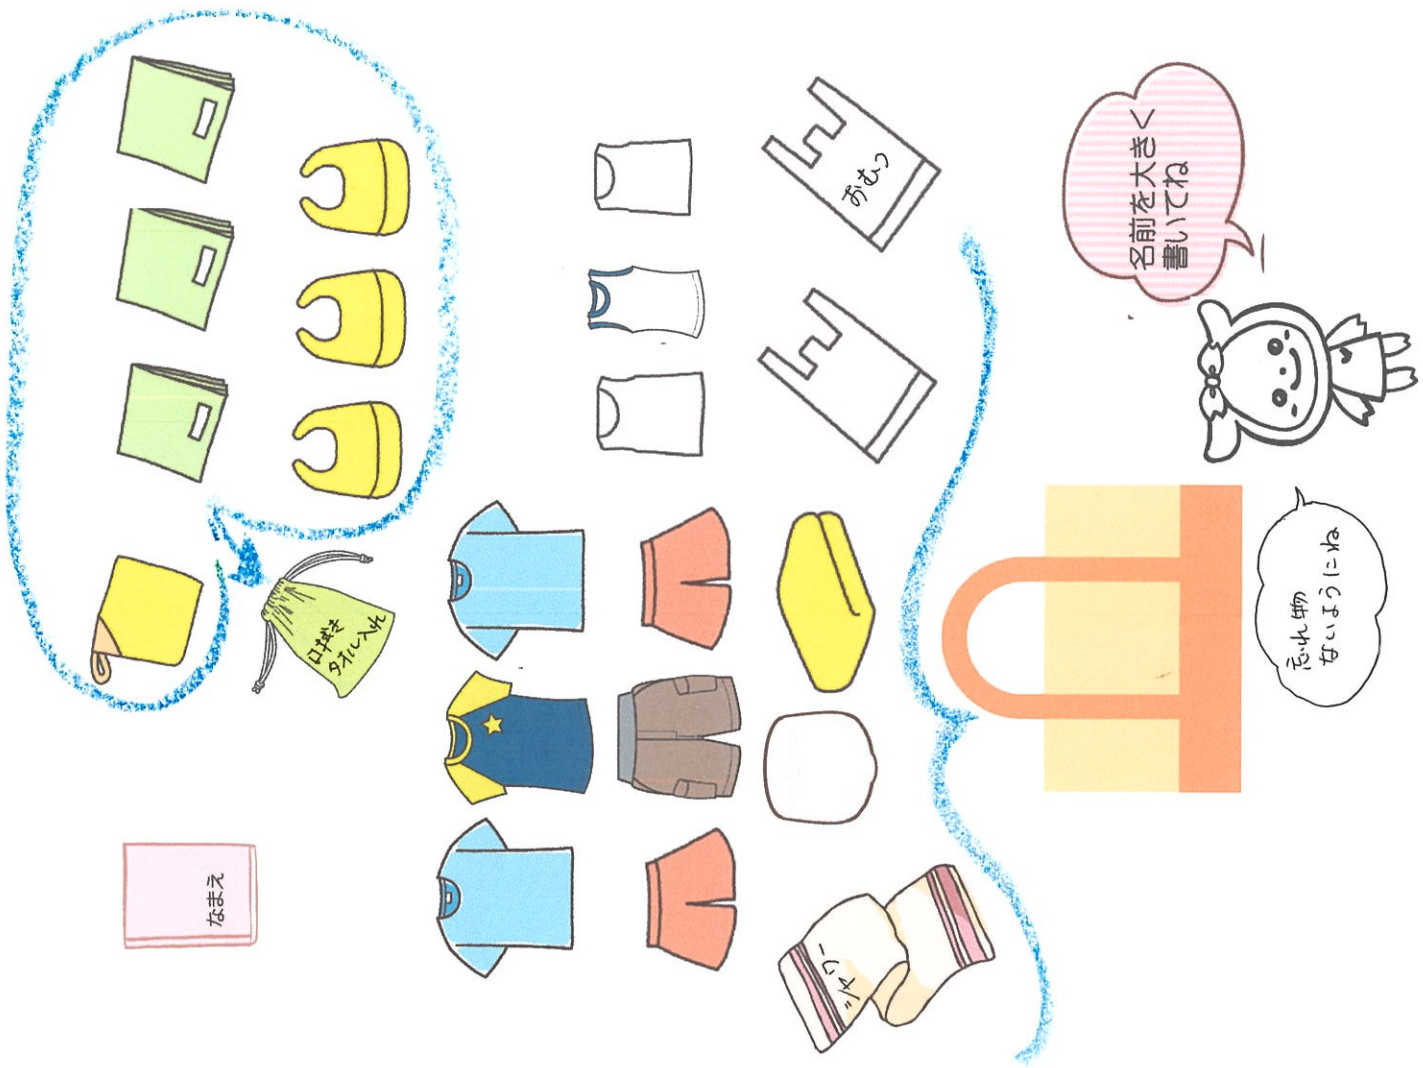

6月の登園時の荷物について

ひなぎく・なでしこ・すみれクラス

毎日用意するもの

- 連絡ノート（登園時の朝、必ず検温をお願いします）
- 手拭きタオル
- □拭きタオル入れ 3枚
- □拭きタオル 3枚
- エプロン
- 着替え用衣類一式 3組
- 汚れものを入れるビニール袋
- シャワータオル

- オムツ
- オムツ入れ袋 5～10枚

週はじめに用意するもの

- 帽子（ゴムつき）
- 敷布団カバー
- タオルケット
- 園庭靴（なでしこ・すみれ）

※パジャマは使用しません。午睡時はきれいな服で寝ます。