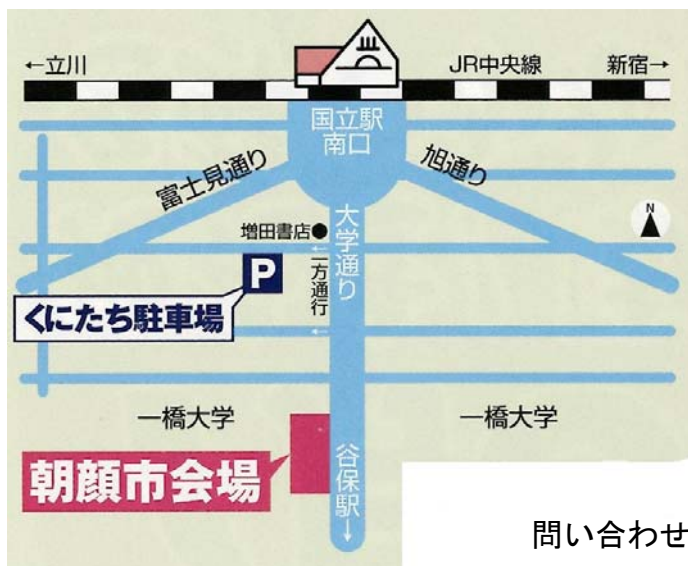

平成25年7月4日

報道機関 各位

国立市秘書広報課広報担当

くにたち朝顔市開催のお知らせ

国立市の夏の風物詩となりました「くにたち朝顔市」を今年も開催します。地元「朝顔の里」で育てられた日本朝顔は大きな花をつけるのが特徴です。また、江戸風鈴や地元農家で作られた野菜の販売なども行います。さらに浴衣や着物でご来場の方には、朝顔を割引価格で購入できるほか、近隣店舗でさまざまな特典が受けられる企画もあります。ぜひ、取材・掲載方よろしくお願いたします。

記

日 時 7月6日(土)・7日(日) 午前6時～午後5時

場 所 一橋大学正門南側大学通り緑地帯

問い合わせ 都市整備部産業振興課商工観光係
☎042-576-2111 (内線 345)
国立市商工会 ☎042-575-1000