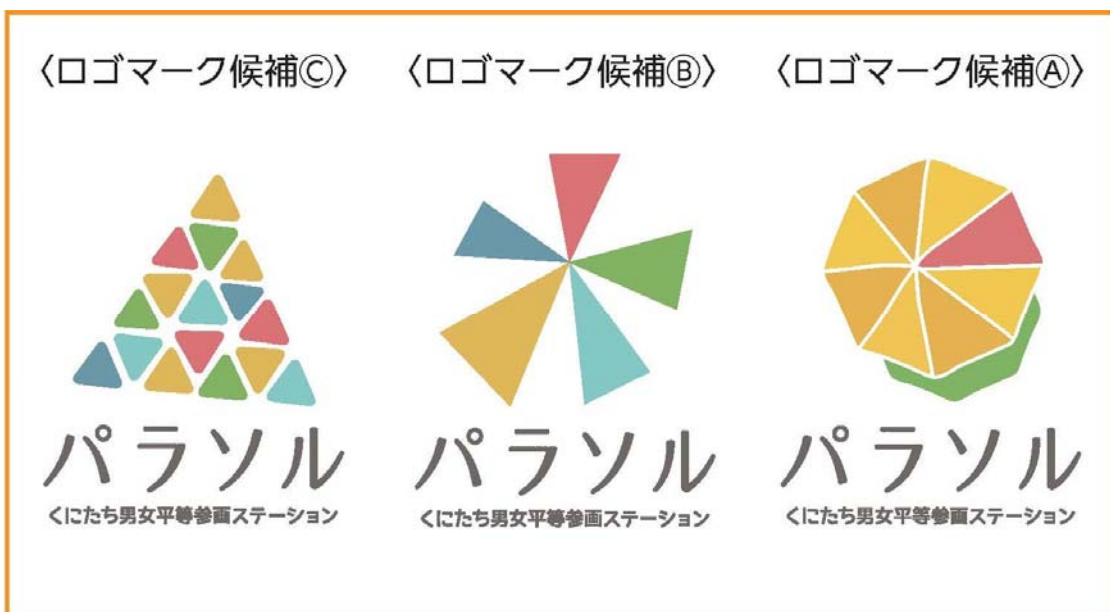

記

1. 愛称「パラソル」の投票について

- (1) 投票内容 次の①～③のロゴマーク候補から、「パラソル」の愛称にふさわしいと思うデザインを1点のみ選んで投票してください。

- (2) 投票期間 3月5日(火)まで
- (3) 投票用紙の入手方法
  以下のステーションのホームページから投票用紙をダウンロードするか、以下の問い合わせの窓口で入手できます。
- (4) 投票方法
- ①ホームページの問い合わせフォームから投票(投票用紙は不要)
  - ②以下の問い合わせへ投票用紙を郵送、ファクス、メールで投票
  - ③以下の投票場所で直接投票
- (5) 投票場所 市役所(1階 情報公開コーナー、2階 市長室)、公民館(国立市中1-15-1)、中央図書館(国立市富士見台2-34)、くにたち男女平等参画ステーション(国立市北1-14-1 国立駅前くにたち・こくぶんじ市民プラザ内)、北市民プラザ(国立市北3-1-1 9号棟)、南市民プラザ(国立市泉2-3-2 1号棟)