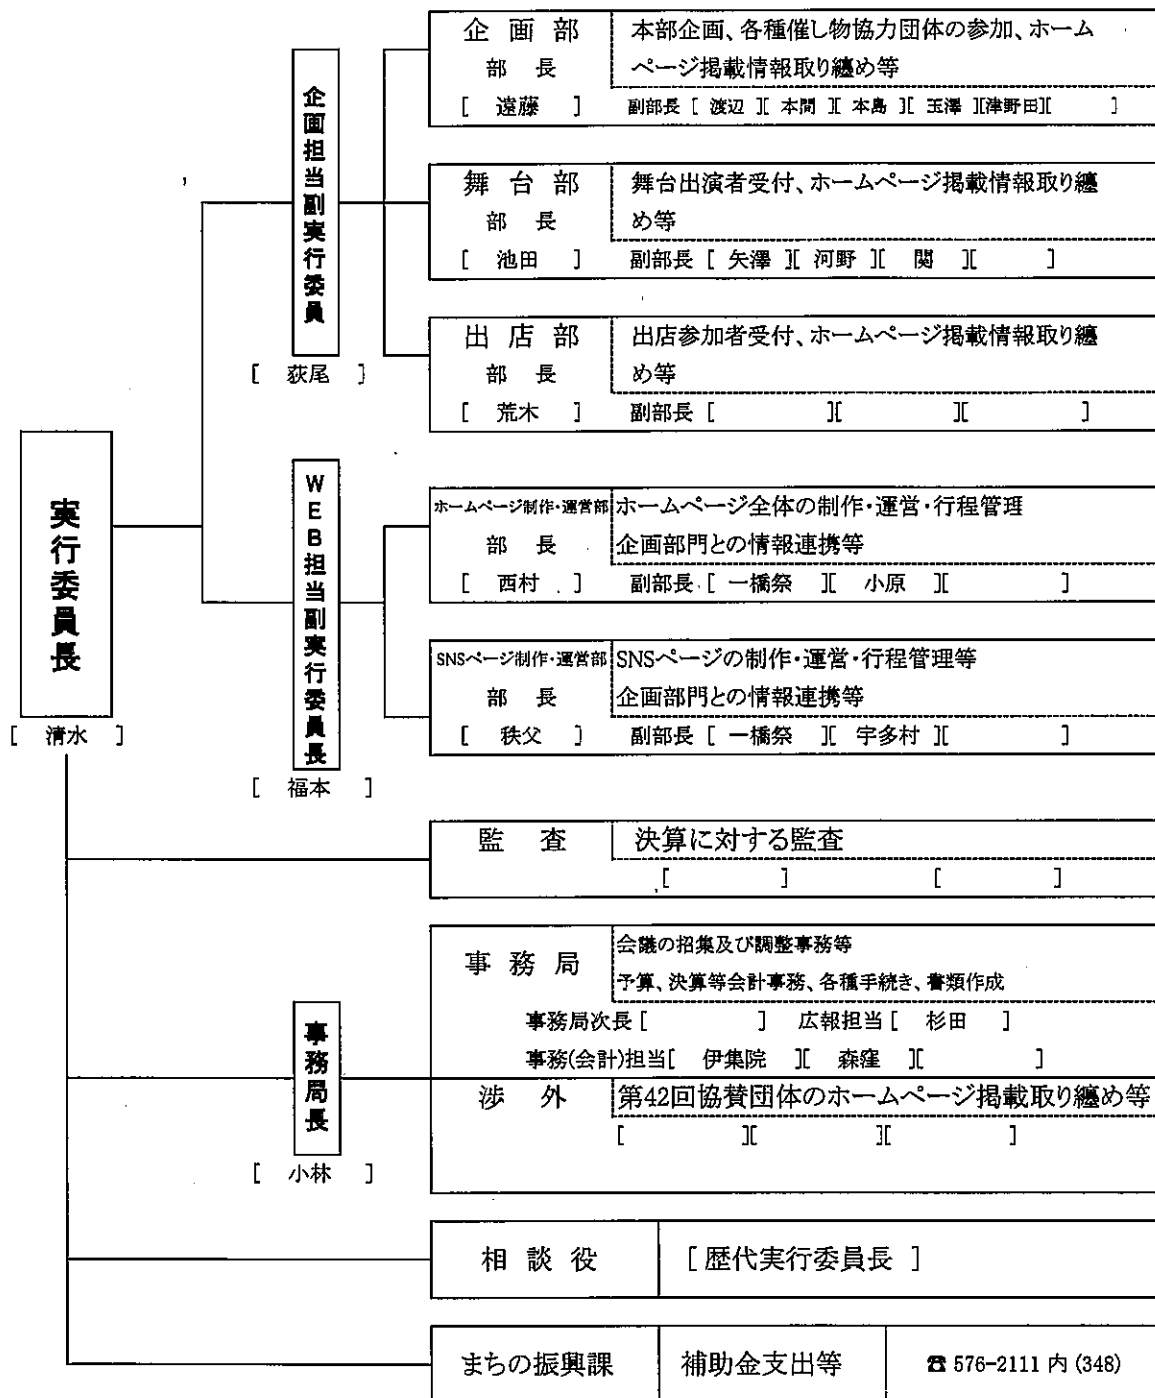

## 第44回さくらフェスティバル実行委員会組織図(案)

◎ 役員会は、正・副実行委員長と各部長・副部長及び各企画担当者で構成する。