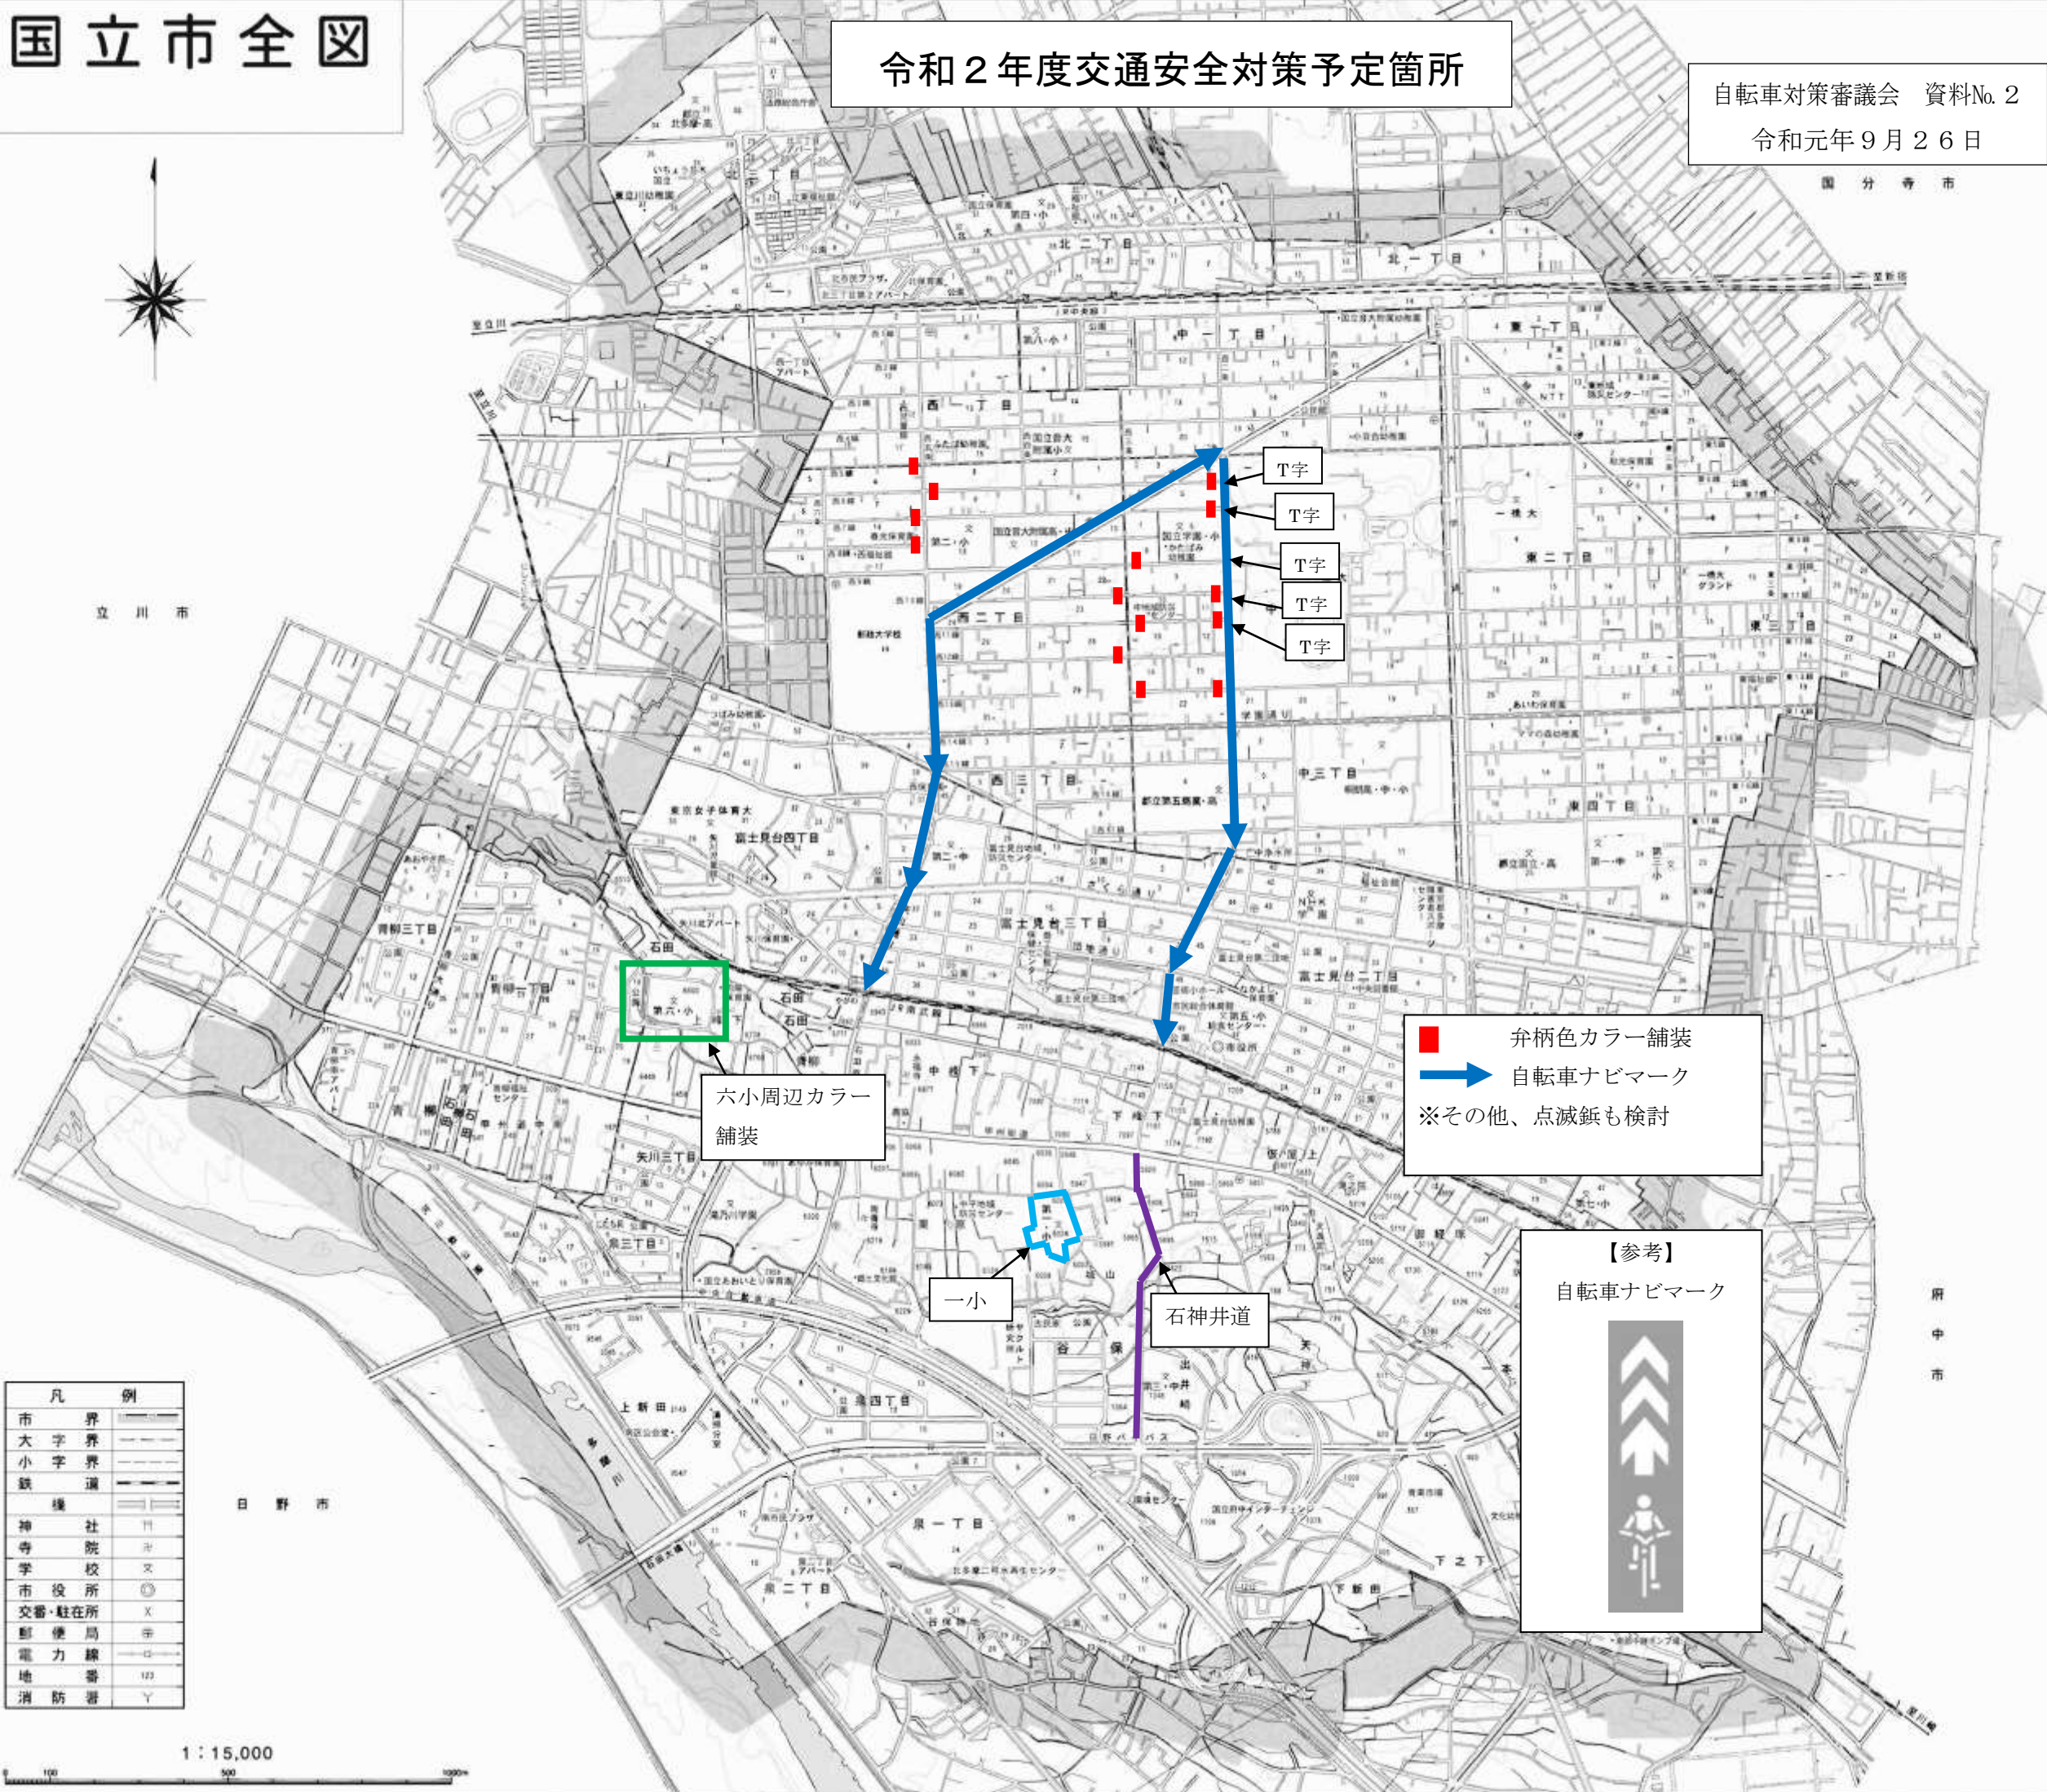

立川市

T字  
T字  
T字  
T字  
T字

■ 弁柄色カラー舗装  
➡ 自転車ナビマーク  
※その他、点滅板も検討

六小周辺カラー舗装

【参考】  
自転車ナビマーク

凡 例	
市 界	——
大 字 界	——
小 字 界	——
鉄 道	——
神 社	卍
寺 院	卍
学 校	文
市 役 所	◎
交 番・駐 在 所	X
郵 便 局	〒
電 力 線	—
地 番	123
消 防 署	Y

1 : 15,000