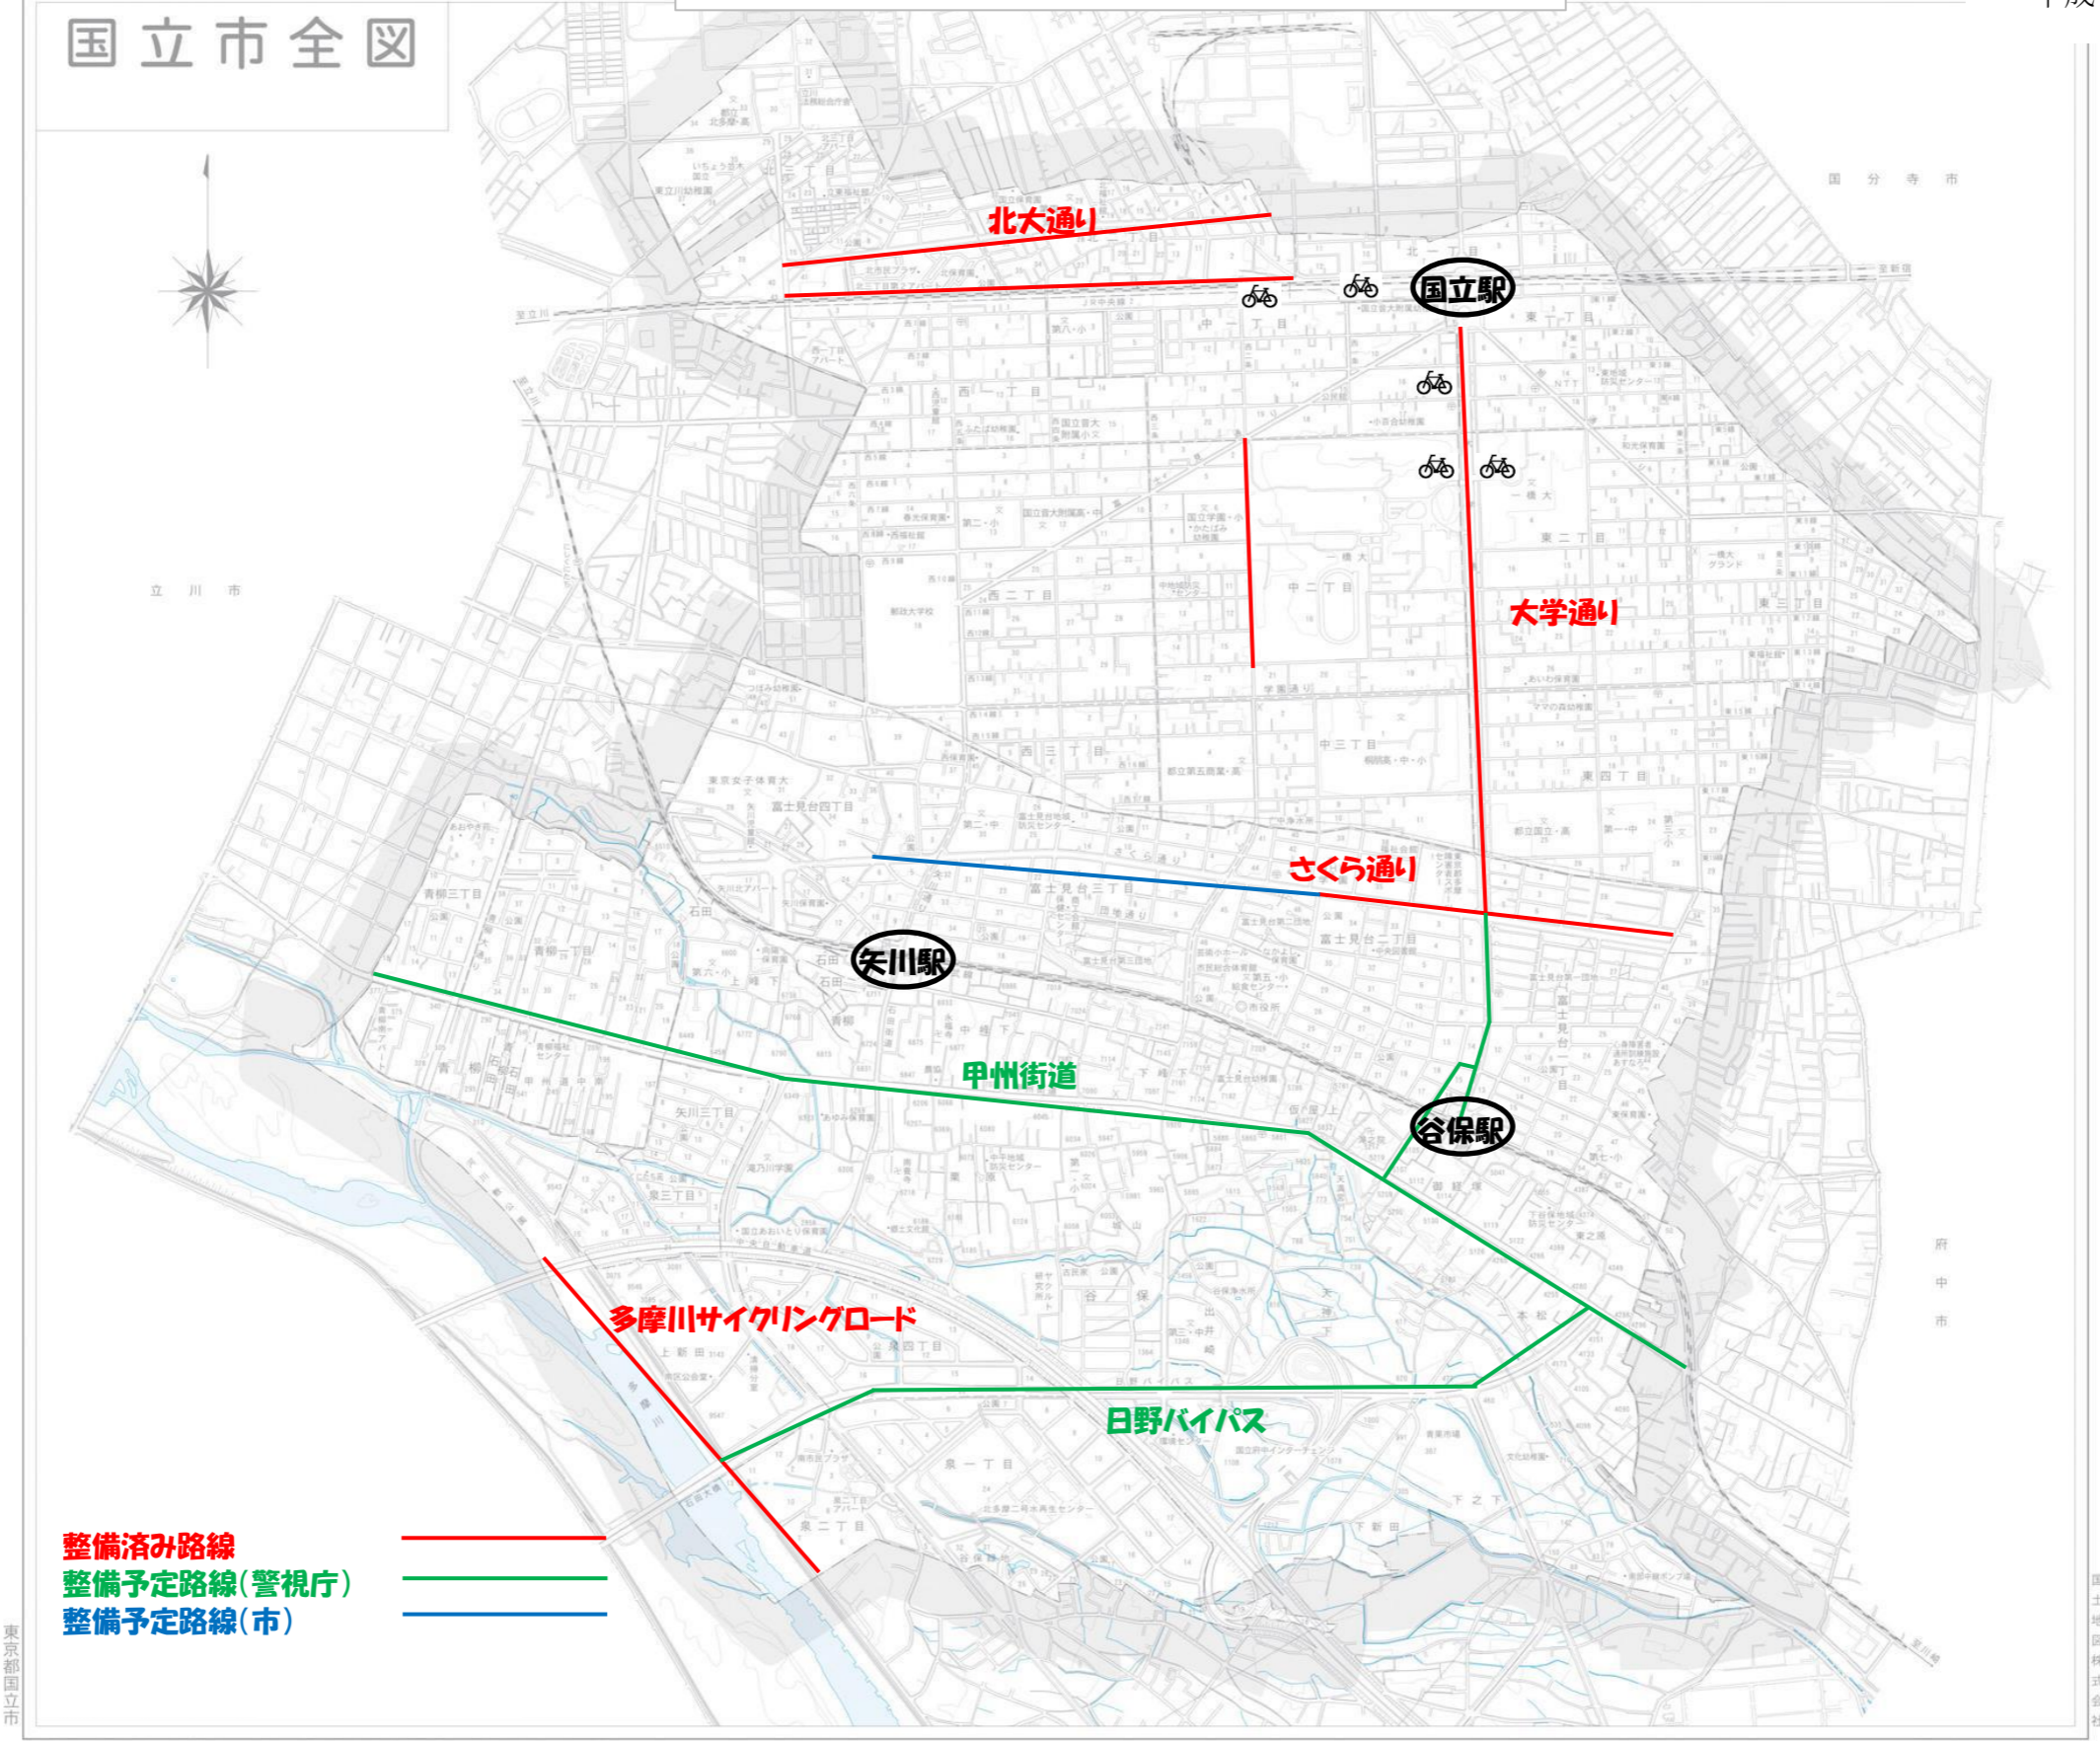

自転車通行空間整備予定路線

自転車対策審議会資料No.6
平成29年8月10日

国立市全図

東京都国立市

国土院株式会社