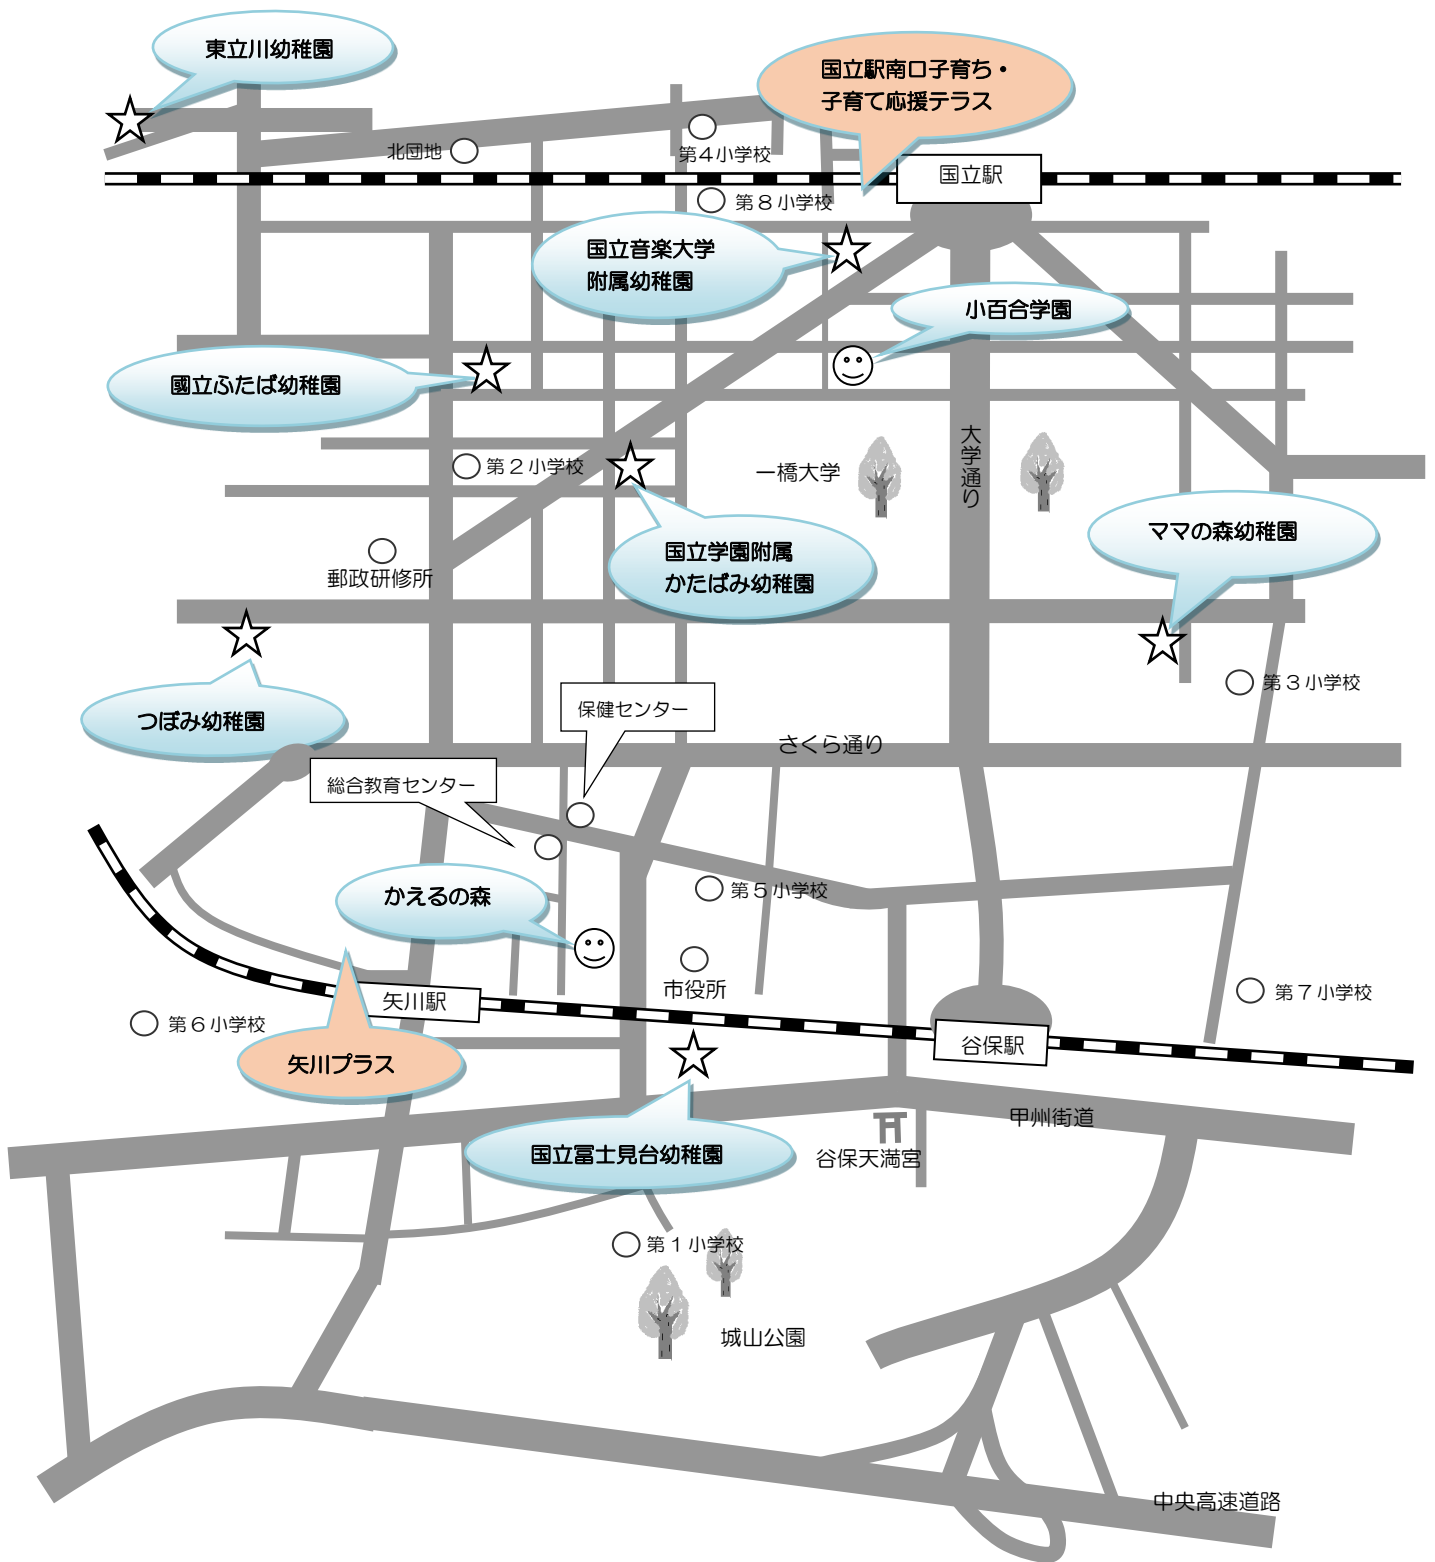

☆ …幼稚園

😊 …認定こども園