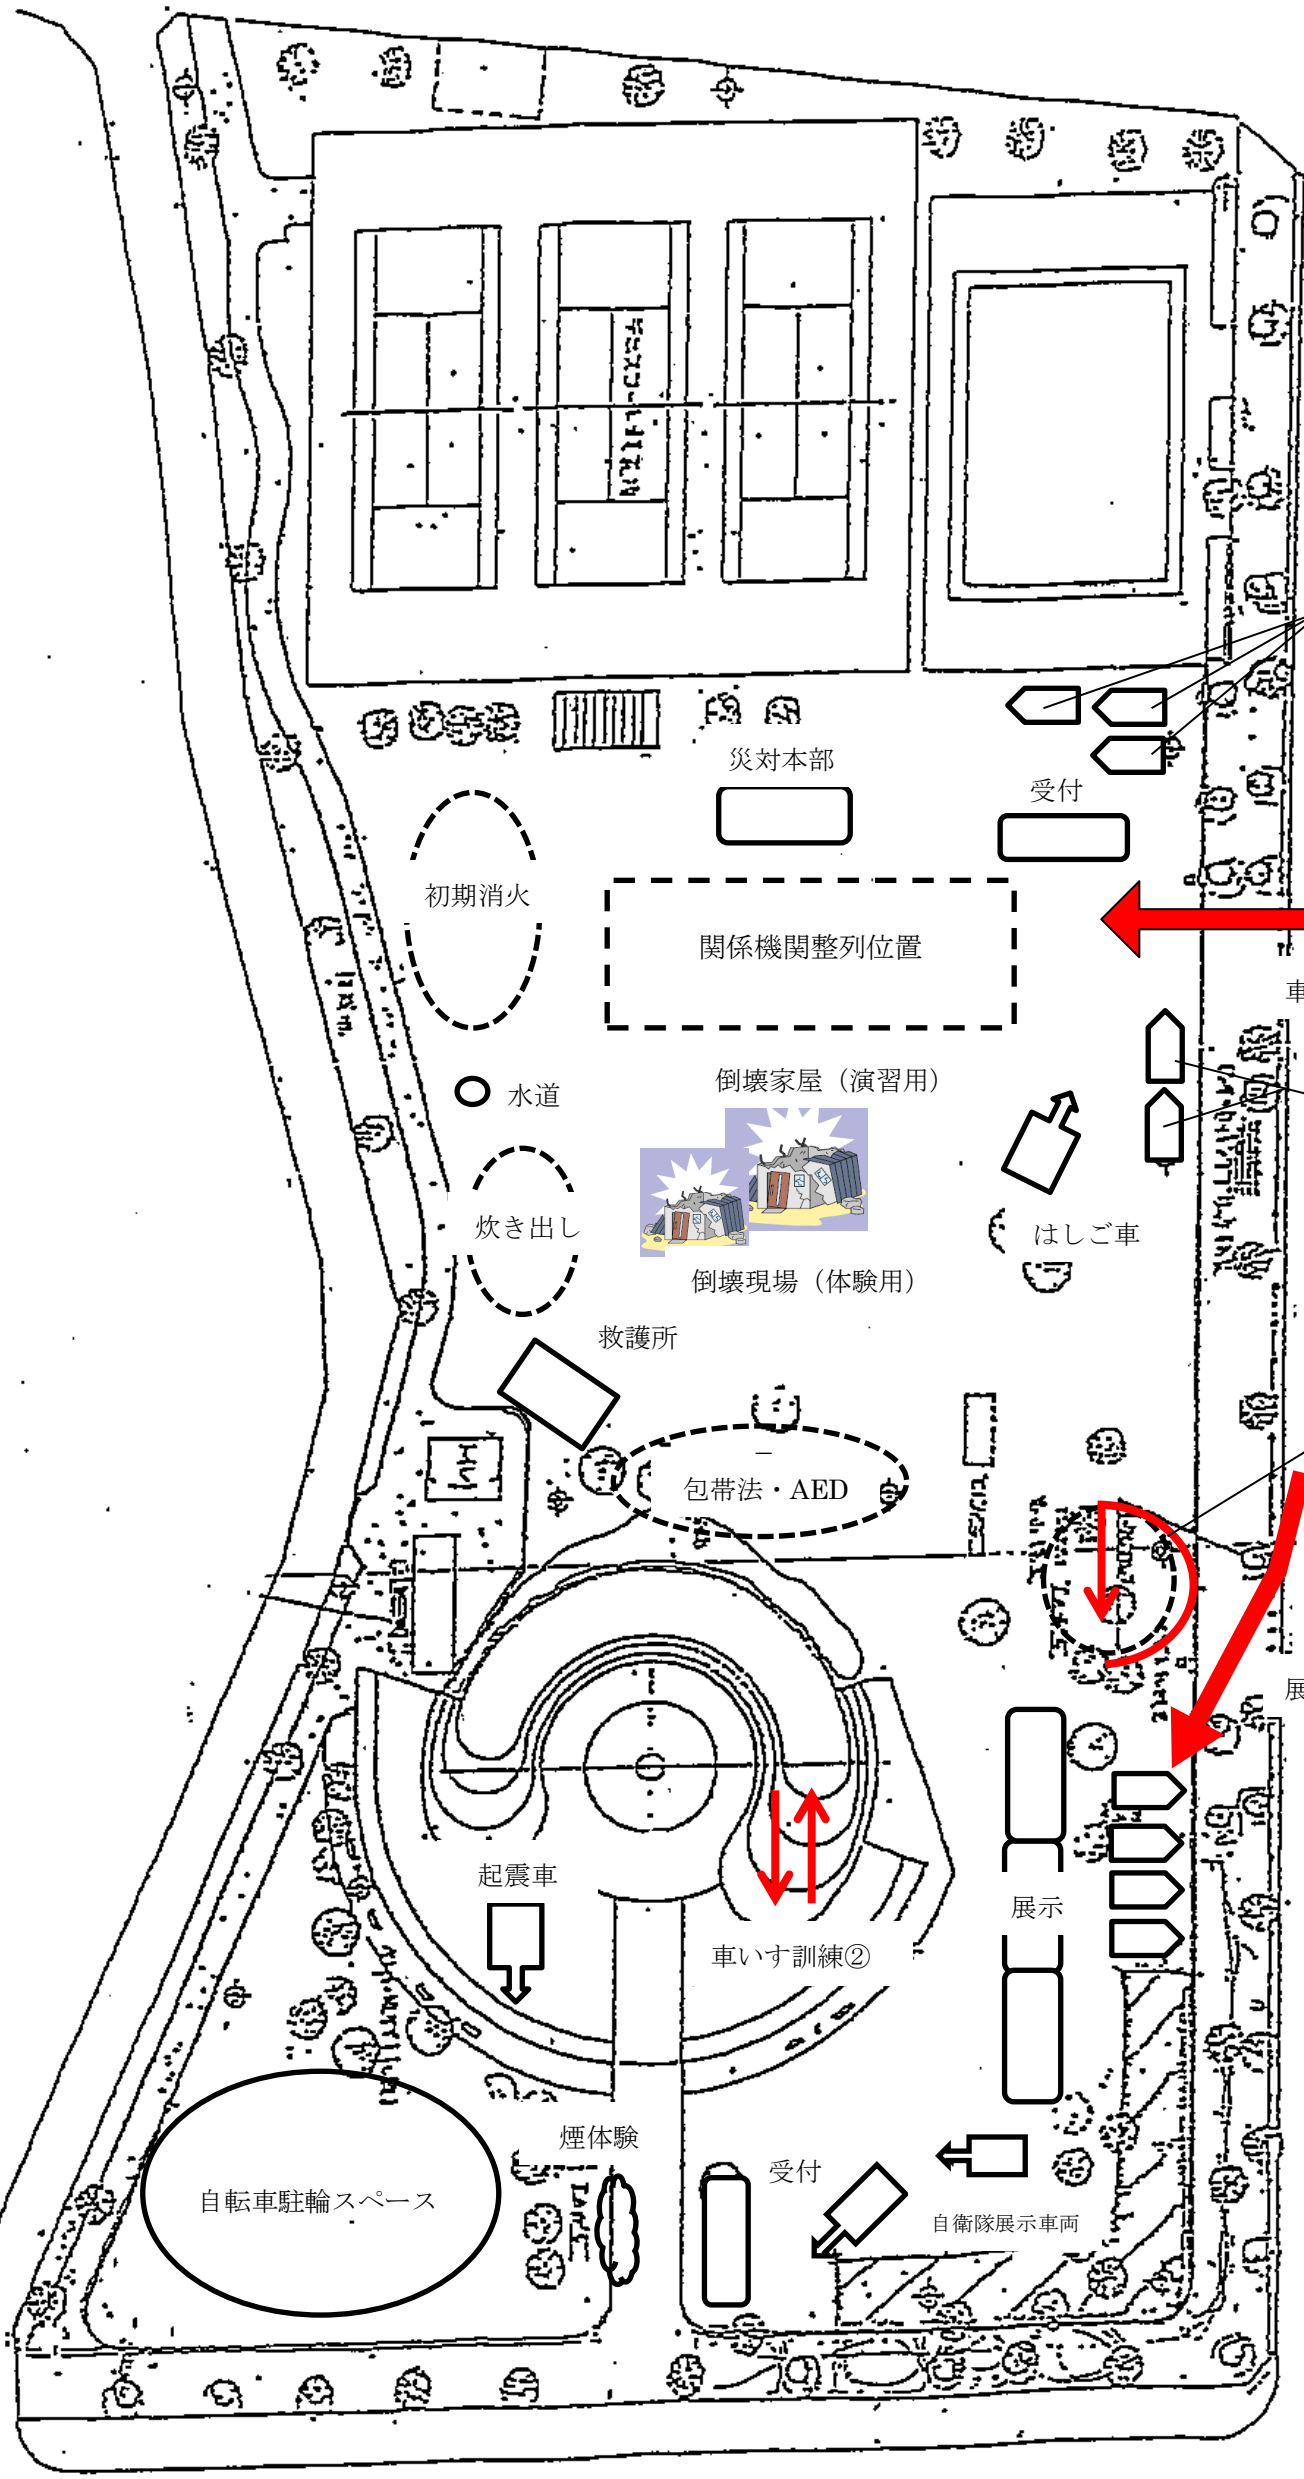

総合防災訓練会場図

市の車両等は
公園北東空き地に駐車

消防団指揮車
分団ポンプ車

車両進入路

総務車・署長車

車いす訓練①

展示出展機関車両進入路

災害本部

受付

初期消火

関係機関整列位置

水道

倒壊家屋 (演習用)

炊き出し

倒壊現場 (体験用)

救護所