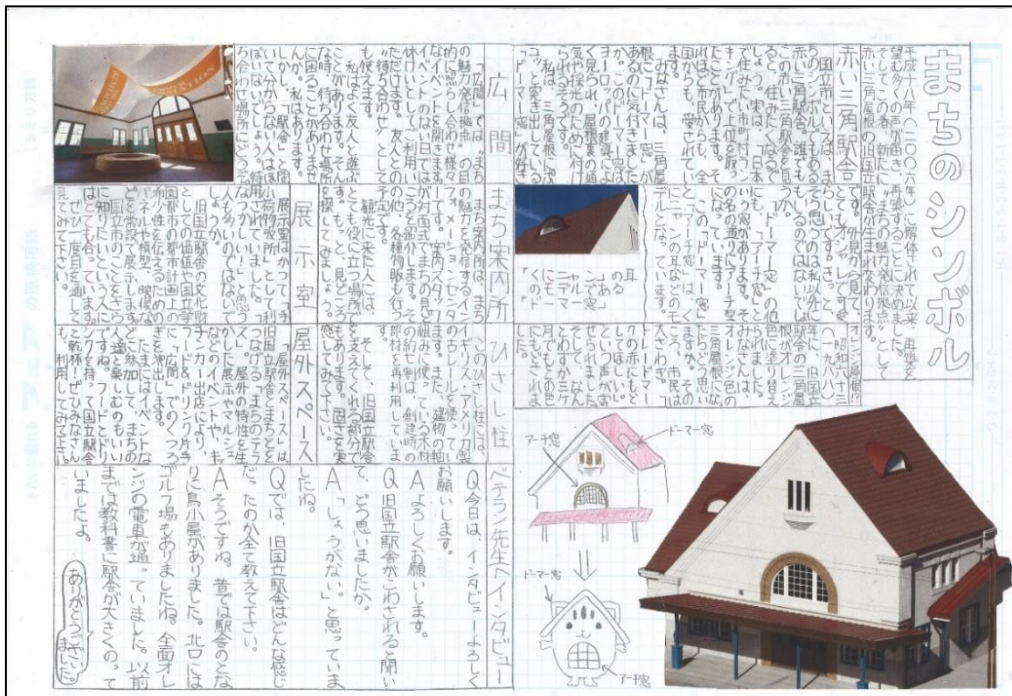

12/25 (金) ~12/27 (日) まで開催

「旧国立駅舎とおともだち」

国立市立国立第三小学校 6年生 約70人による
旧国立駅舎 パンフレット展

「広間」スペース

6年生が
授業で取り組んだ
全部 **70** 作品
を一堂展示

▲「旧国立駅舎とおともだち」の告知スライド。

▲展示するパンフレットの一例。

以上