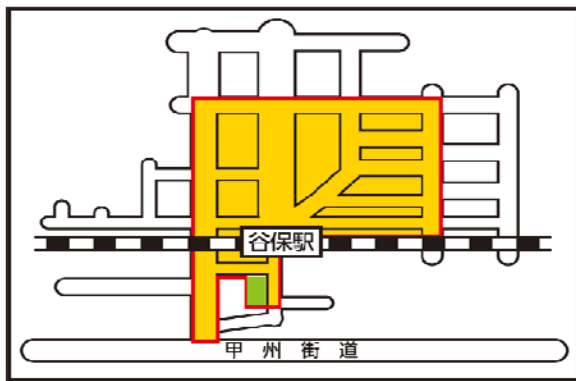

②谷保駅周辺路上喫煙等禁止区域