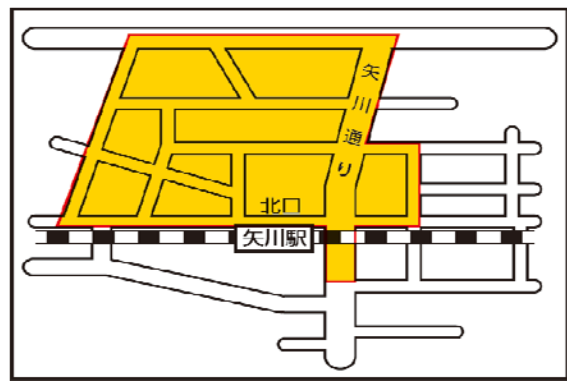

③矢川駅周辺路上喫煙等禁止区域

※路上喫煙等禁止区域内では、禁止区域であることを啓発するため、看板や右のような路面シールを設置します。