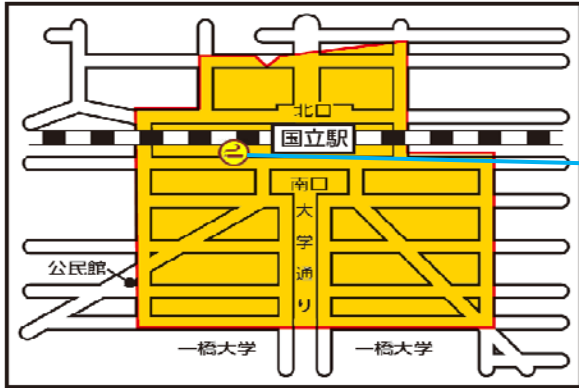

このたび、7月1日(水)より、新たに国立駅北口・谷保駅・矢川駅周辺を「路上喫煙等禁止区域」に指定することとしました。

ぜひ、貴媒体での取材・掲載方、お願いいたします。

記

1. 7月1日(水)以降の路上喫煙等禁止区域の範囲

市内3駅前の下図の①～③の区域(オレンジ部分)が路上喫煙禁止区域となります(裏面参照)。

①国立駅周辺路上喫煙等禁止区域

②指定喫煙場所

▲国立駅周辺は、南口に指定喫煙場所を設置しています。

②谷保駅周辺路上喫煙等禁止区域

③矢川駅周辺路上喫煙等禁止区域

※路上喫煙等禁止区域内では、禁止区域であることを啓発するため、看板や右のような路面シールを設置します。

問い合わせ

国立市生活環境部 ごみ減量課清掃係
TEL : 042-576-2119(直通)