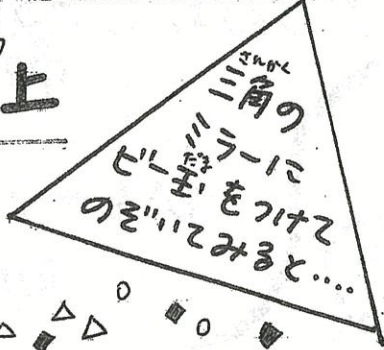

こわれたおもちゃをおもちゃドクターが直してくれます!

6月20日(土) ごご1じ~3じ
矢川プラス 多目的ルーム(大)にて!

※部品交換の場合、費用がかかることがあります。

矢川児童館：国立市富士見台 4-17-65 ☎：575-3178

あおぞらじどうかん

のぞいて
キラキラ

ビーム万華鏡を

つくってみよう!

雨
中止

6月5日(金) 3時30分~4時30分

場所 谷保第一公園(きしゃぼっぽ公園)

対象 小学生以上

材料なくなり次第
終了となります。

もれにみ
は
いけません

6月の冒険遊び場のおしらせ!

● 6月は7, 14, 21, 28日の日曜日(午前10時から午後4時)に城山公園で開催します。