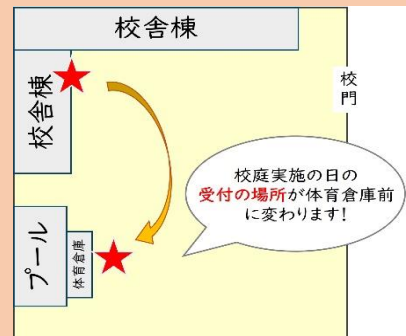

ほうかご キッズ

6月から校舎棟工事が始まります

- 受付は昇降口前ではなく南側体育倉庫前辺りになります。
- 校庭が狭くなります。キッズに参加多数の場合、学童在籍のお子様は学童保育所でお過ごしいただく場合がありますのでご了承ください。
- 夏休み期間中の実施については、あらためてお知らせします。

実施日	開始時間	終了時間
2日 (火)	2:30	4:20頃 終了の声かけ
4日 (木)	2:30	
9日 (火)	2:30	
11日 (木)	2:30	
16日 (火)	2:30	
18日 (木)	2:30	
23日 (火)	2:30	
25日 (木)	2:30	
30日 (火)	2:30	

※ 4:30に最終下校となります。

お知らせとお願い

◎雨天や危険な暑さが予想される場合は、室内実施になります。

実施場所が急きょ確保できない場合は、中止となります。中止の際は市ホームページ、「くにたち子育てアプリ」でお知らせします。

※日差しの強い日もありますので、帽子・水筒をご用意ください。

参加に関するルールがあります。市HPで必ずご確認ください。

お問い合わせ先

国立市 子ども家庭部 児童青少年課 児童・青少年係
電話 042 (576) 2111 内線324