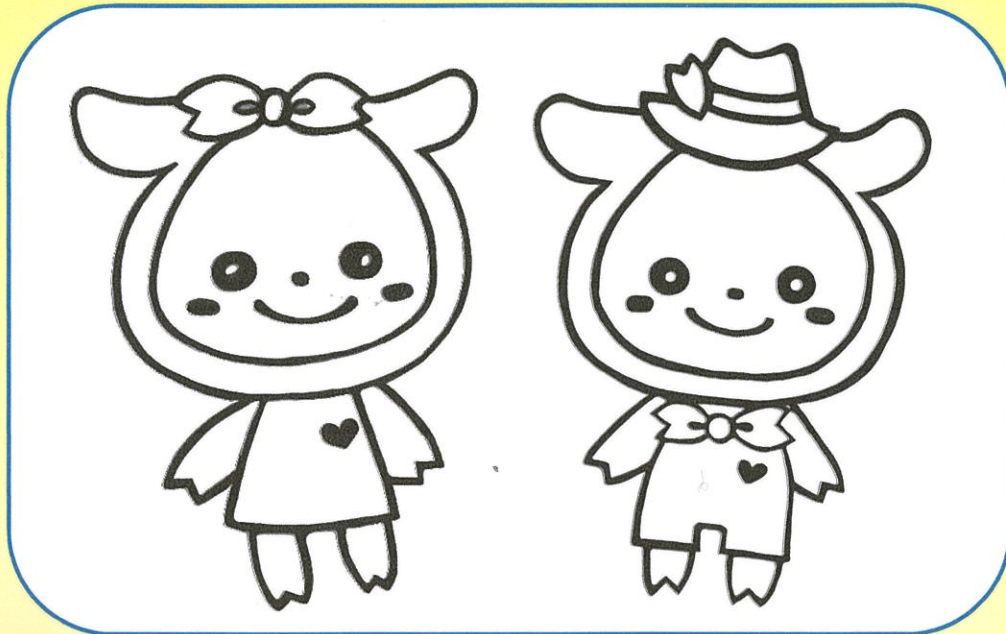

ひがしほいくえんのキャラクターが できました！

すきないろをぬってね♪

はじめまして！
みんなにおねがいがあるんだ…
わたしたちにはまだ、なまえがないの。
だから、すてきななまえをかんがえて
ほしいんだ！

デザイン:かたおかせんせい

おそろいの
さくらのリボン
がトレード
マークだよ

あたまのかたち
が、ひがしほい
くえんの「ひ」に
なってるんだ！

とあしが、
さくらのほなびら
なんだ～
すてきでしょ？

かんがえてくれたなまえは、ほいくえんにきたときに
せんせいにおしえてね！たのしみをしているよ～♪