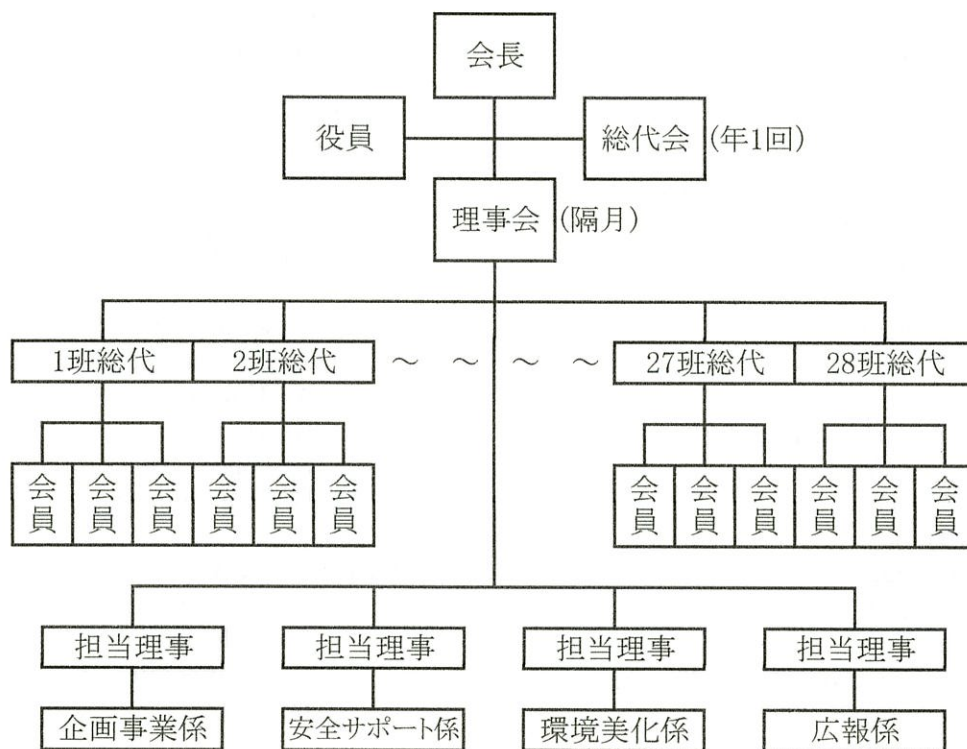

「国立会」は国立の歴史と共に歩んだ自治会です。昭和3年に「国立町会」として発足し、昭和22年に「国立会」と改編しました。その後、住民の増加に伴い、機能活性化のために昭和51年に「連合会」組織とし、「国立会東の会」「国立会中の会」に分かれました。

現在は「連合会理事会」(2回/年)、隔年の日帰りバス旅行などで親睦を中心に交流を継続しています。

国立会中の会組織図

総代会には理事会メンバー(会長、役員、理事)および各班の総代が出席する