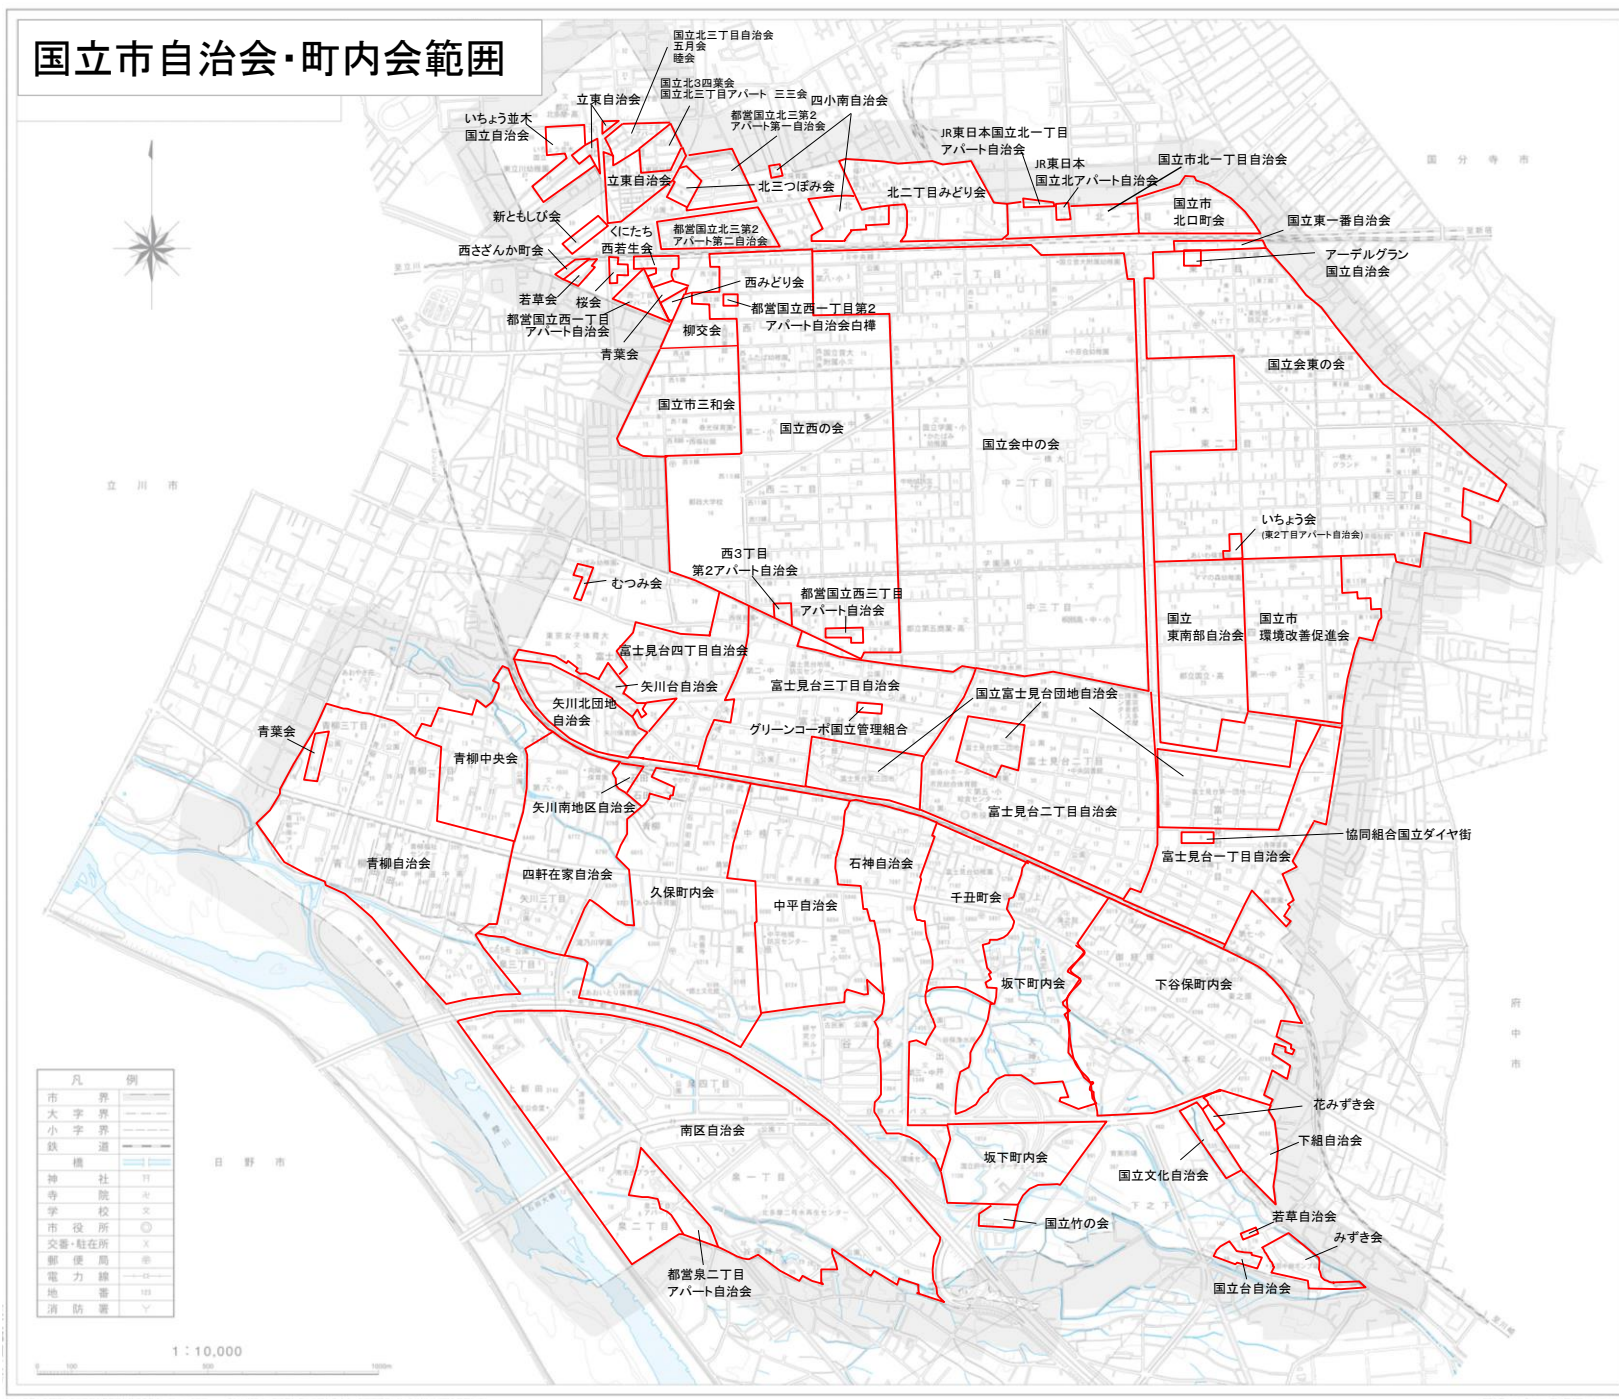

国立市自治会・町内会範囲

凡例	
市界	——
大字界	——
小字界	——
鉄道	——
橋	——
神社	卍
寺院	卍
学校	文
市役所	◎
交番・駐在所	X
郵便局	〒
電力線	—○—
地番	田
消防署	▽

1 : 10,000