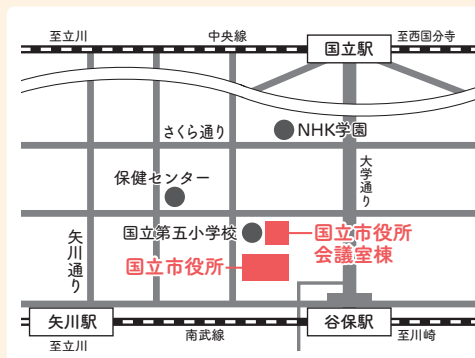

## POINT 02

創業に必要な知識の習得と  
新たな人脈が作れます

日時  
7/3 金 7/8 水  
7/17 金 7/22 水  
8/3 月 全5回 18:30~20:30

会場  
第1・2・4・5回 国立市役所 会議室棟 ぶなのへや  
第3回 国立市役所 地下1階 食堂跡地

対象者  
真剣に創業を検討している方、  
創業して間もない方 など ※原則全5回参加可能な方

お申込み  
QRコードから申込フォームにアクセスし、  
電子申請にてお申込みください。

<https://www.city.kunitachi.tokyo.jp/soshiki/Dept05/Div01/Sec02/gyomu/0473/0475/0478/1529895155205.html>

【国立市役所】〒186-8501 東京都国立市富士見台 2-47-1  
● JR 谷保駅から徒歩7分 ● JR 矢川駅から徒歩8分  
● JR 国立駅南口バス乗場：4番 立川バス、矢川駅、国立操車場、  
または国立泉団地行き「国立市役所入口」下車