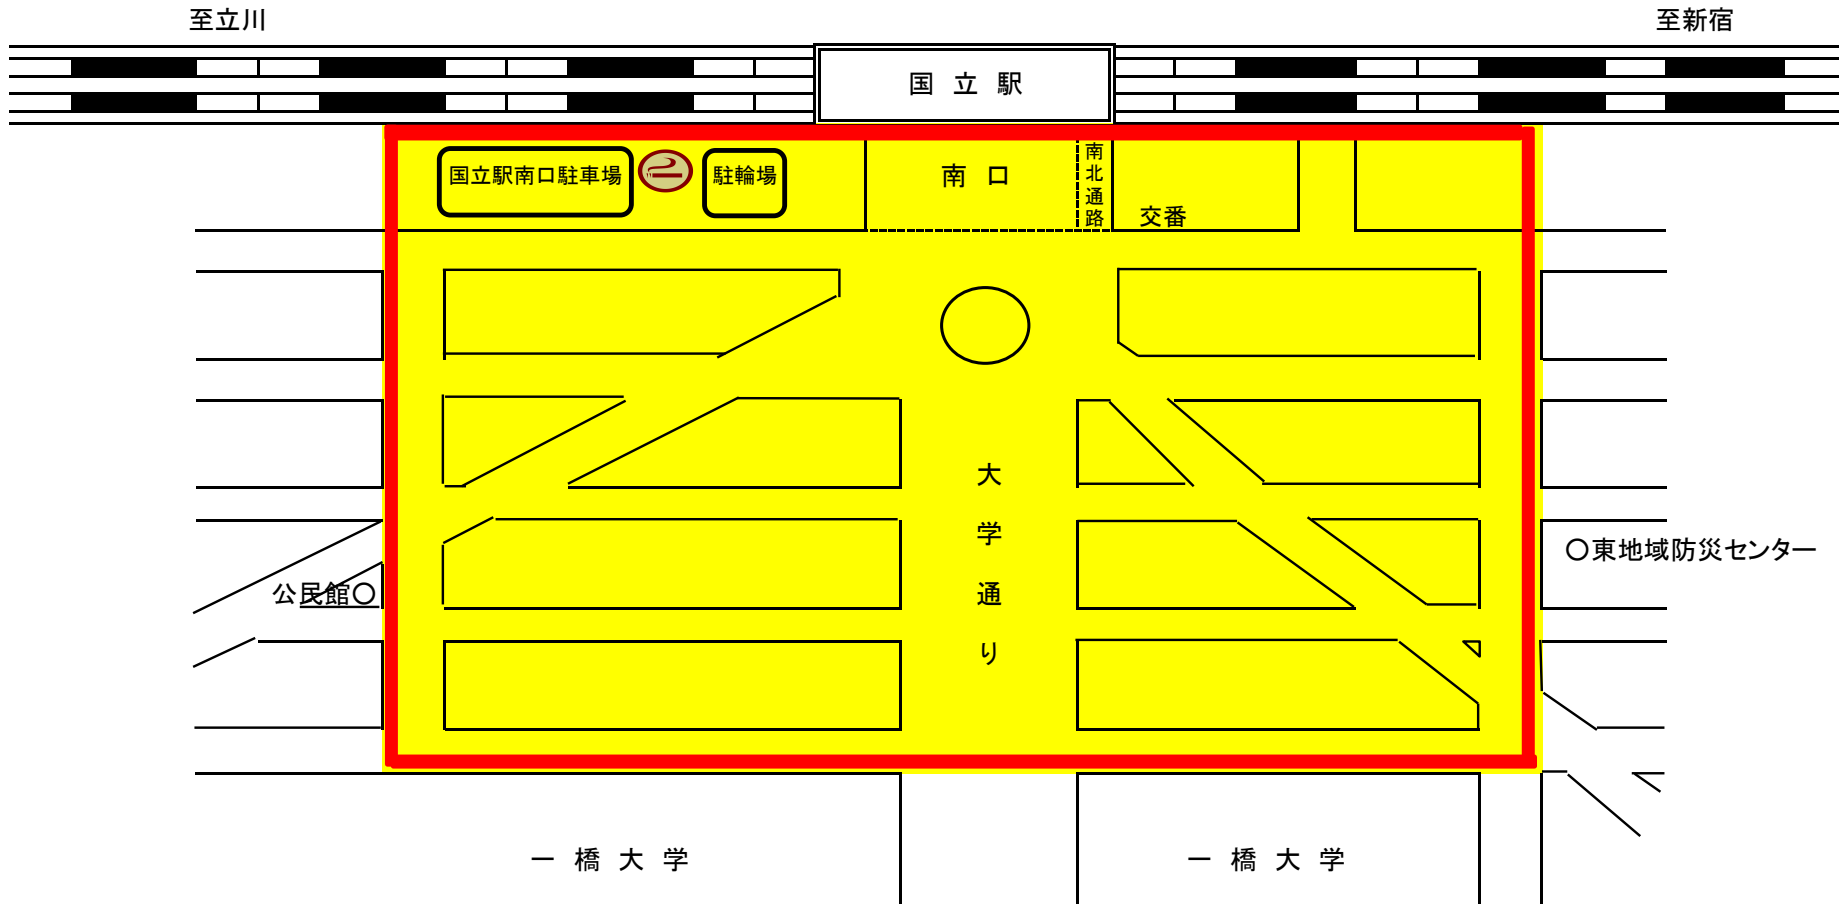

国立駅南口路上喫煙等禁止区域図及び指定喫煙場所

枠内は、路上喫煙等禁止区域です。

指定喫煙場所