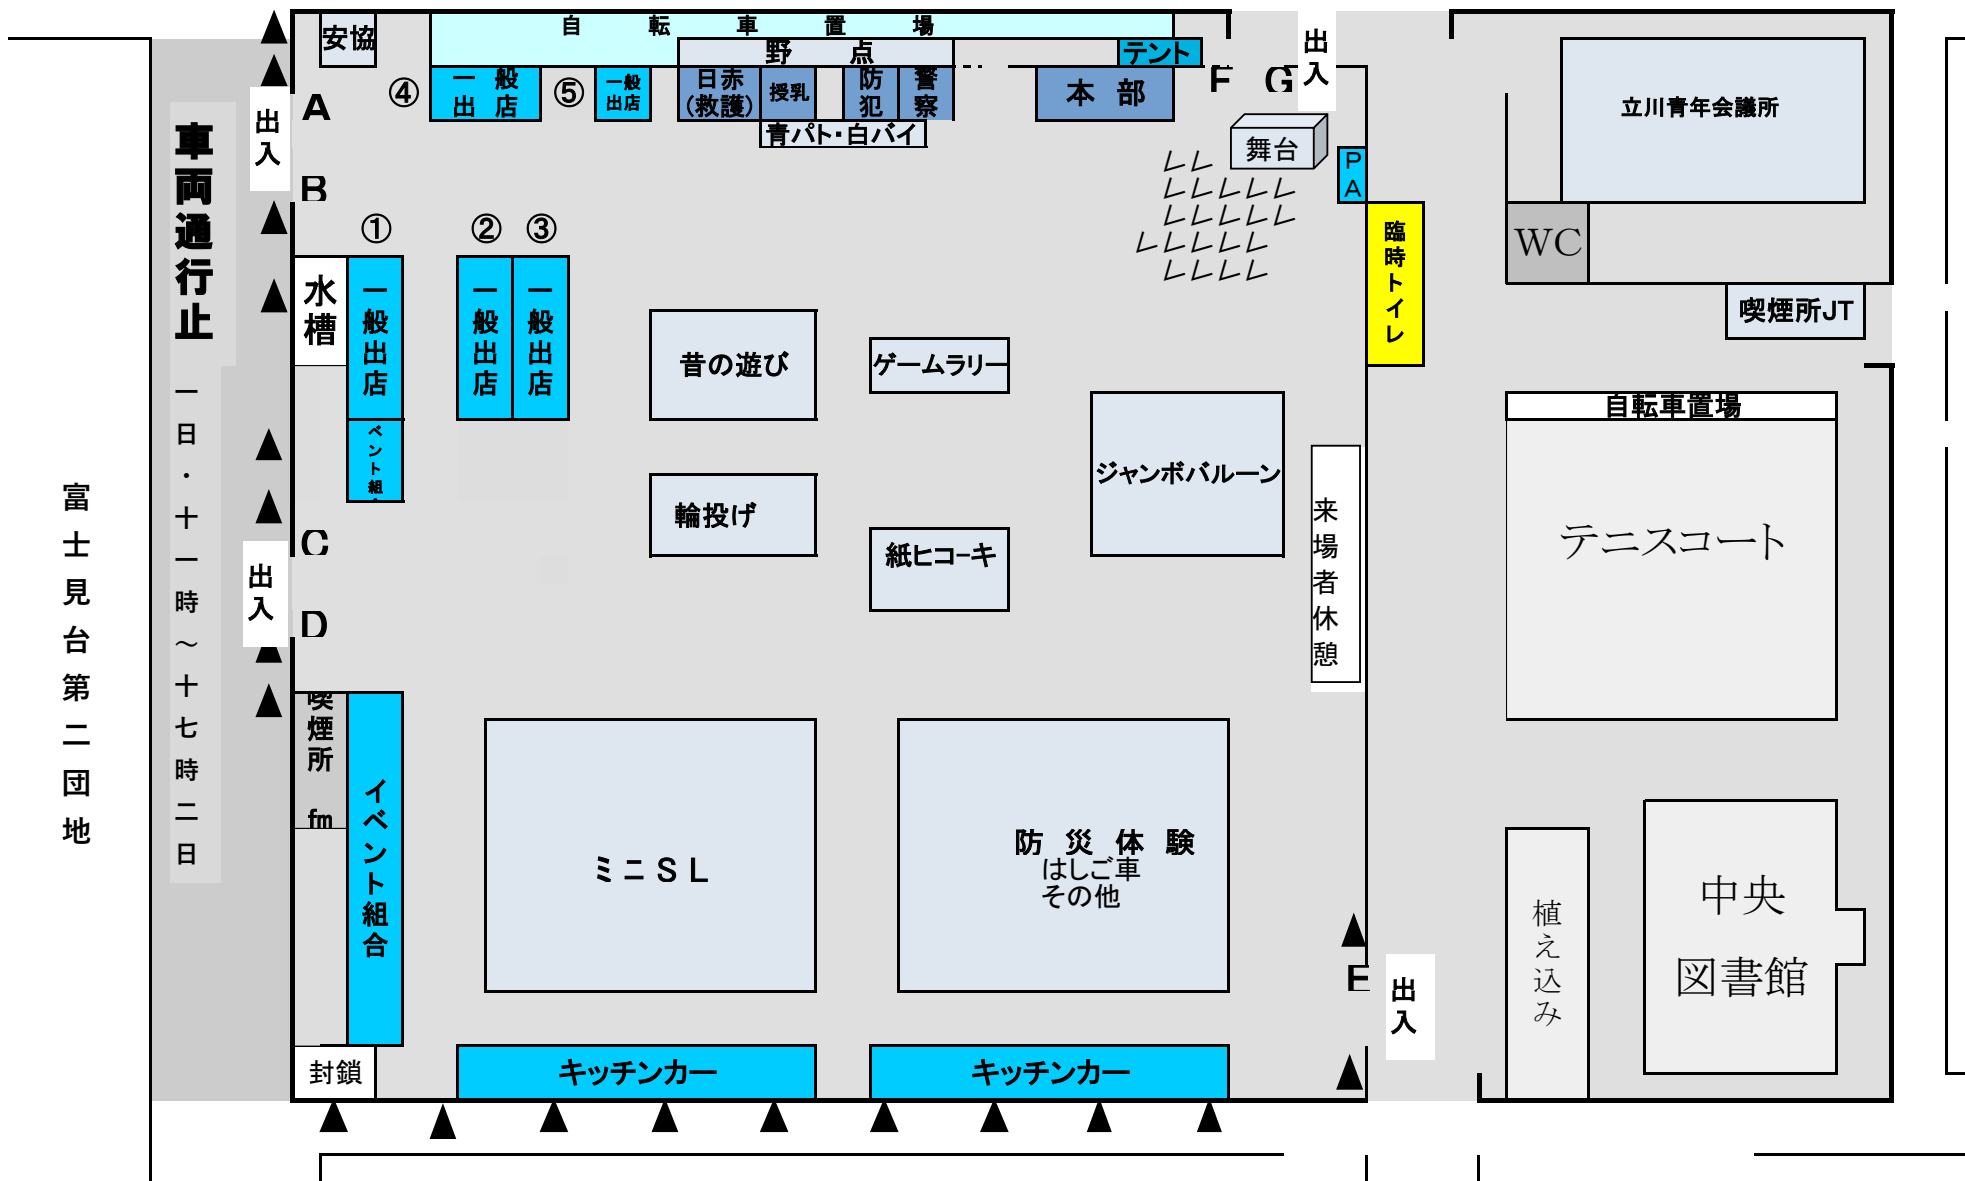

第46回くにたちさくらフェスティバル 会場図(谷保第三公園内)

▲・・・カラコン設置

N H K 学 園

資料-5

富士見台第二団地

車両通行止

一日・十一時～十七時二日

出入