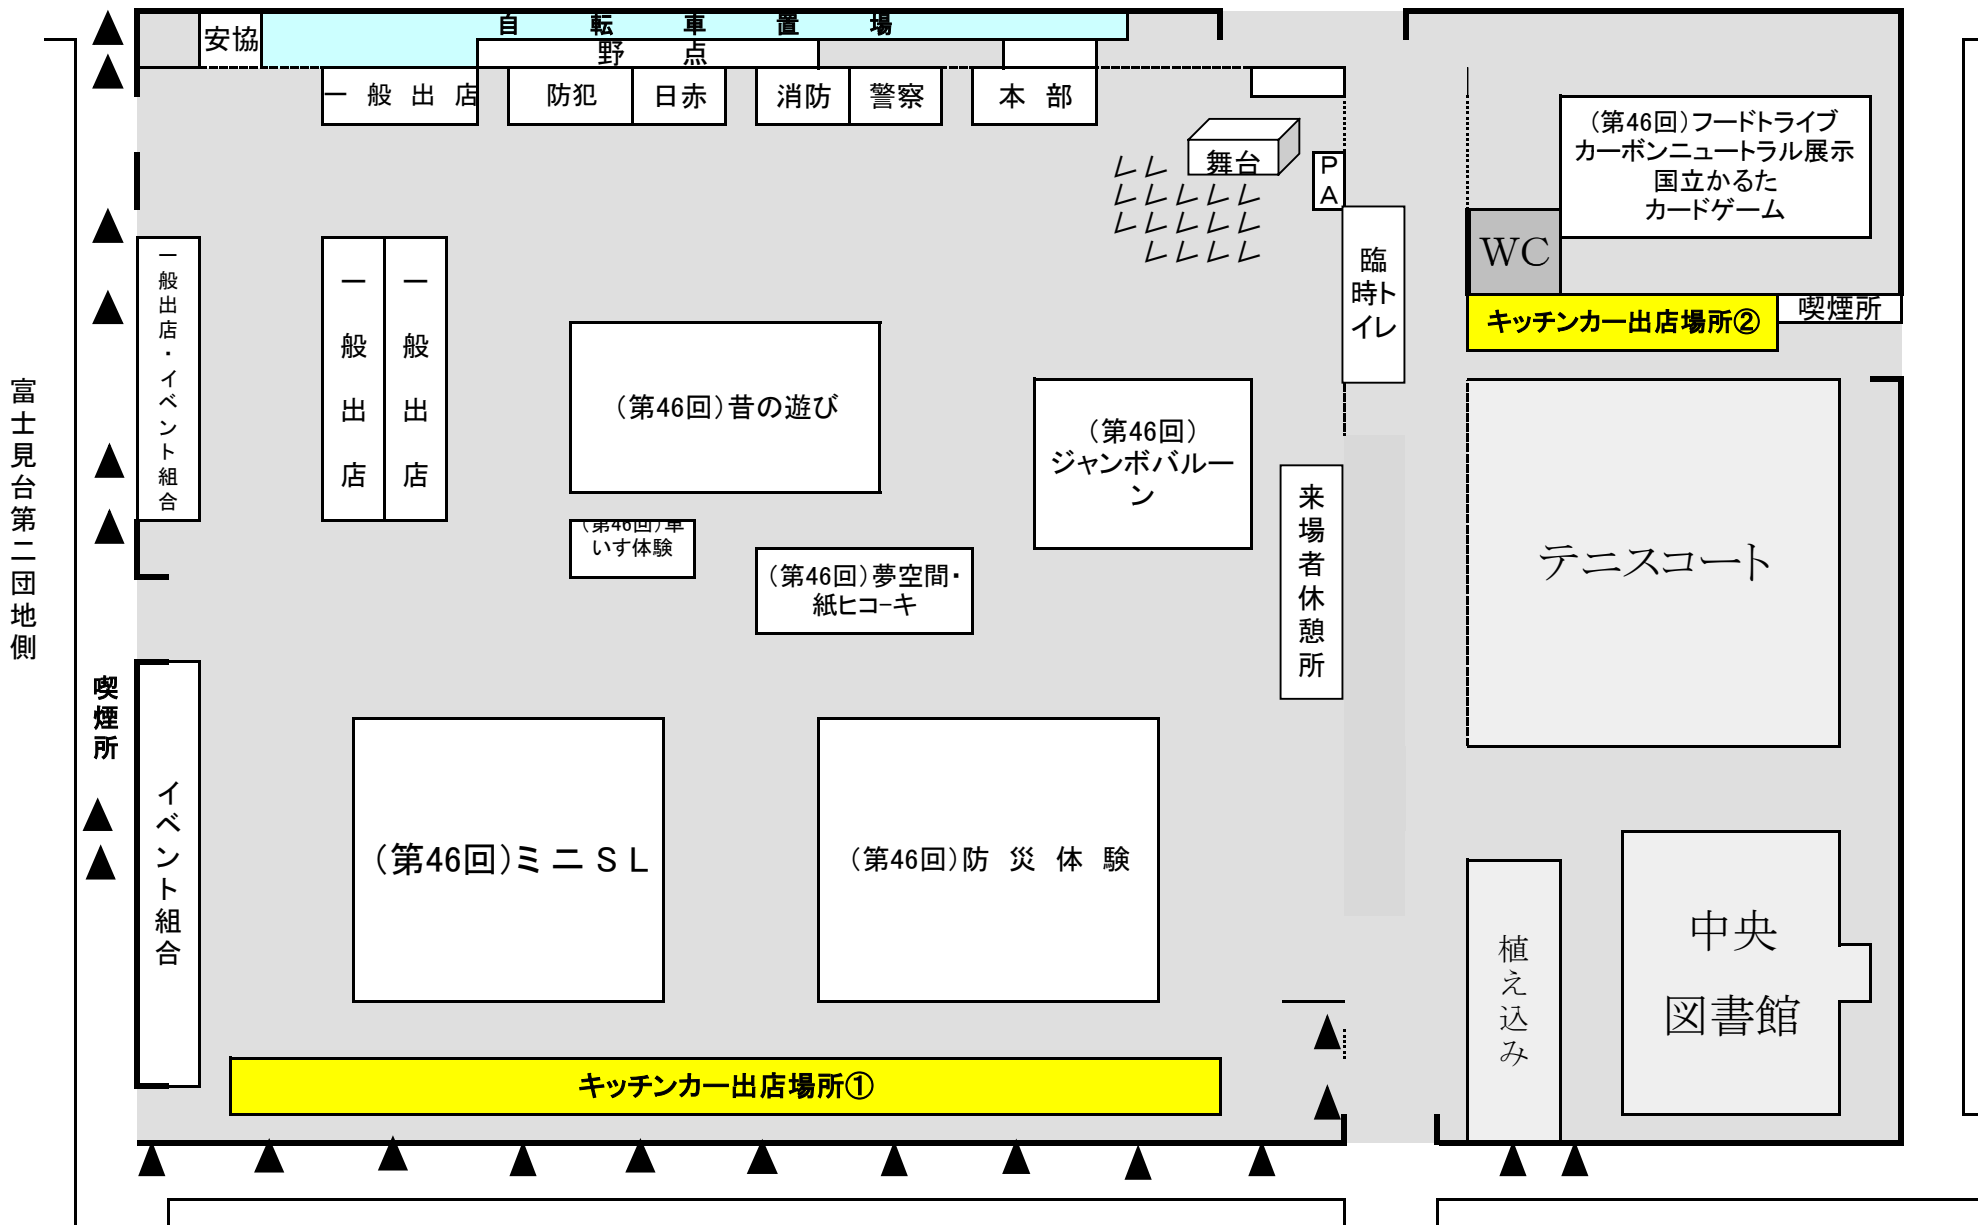

(参考)第46回くにたちさくらフェスティバル 会場概略図 (谷保第3公園内)

N H K 学 園

▲ …カラーコーン設置

さくら通り

※企画・出店等はレイアウト含めて昨年度(46回)のものです。

※キッチンカーの出店場所はこちらの2箇所を予定しています。出店場所は3月26日(火)の説明会時にご案内予定です。