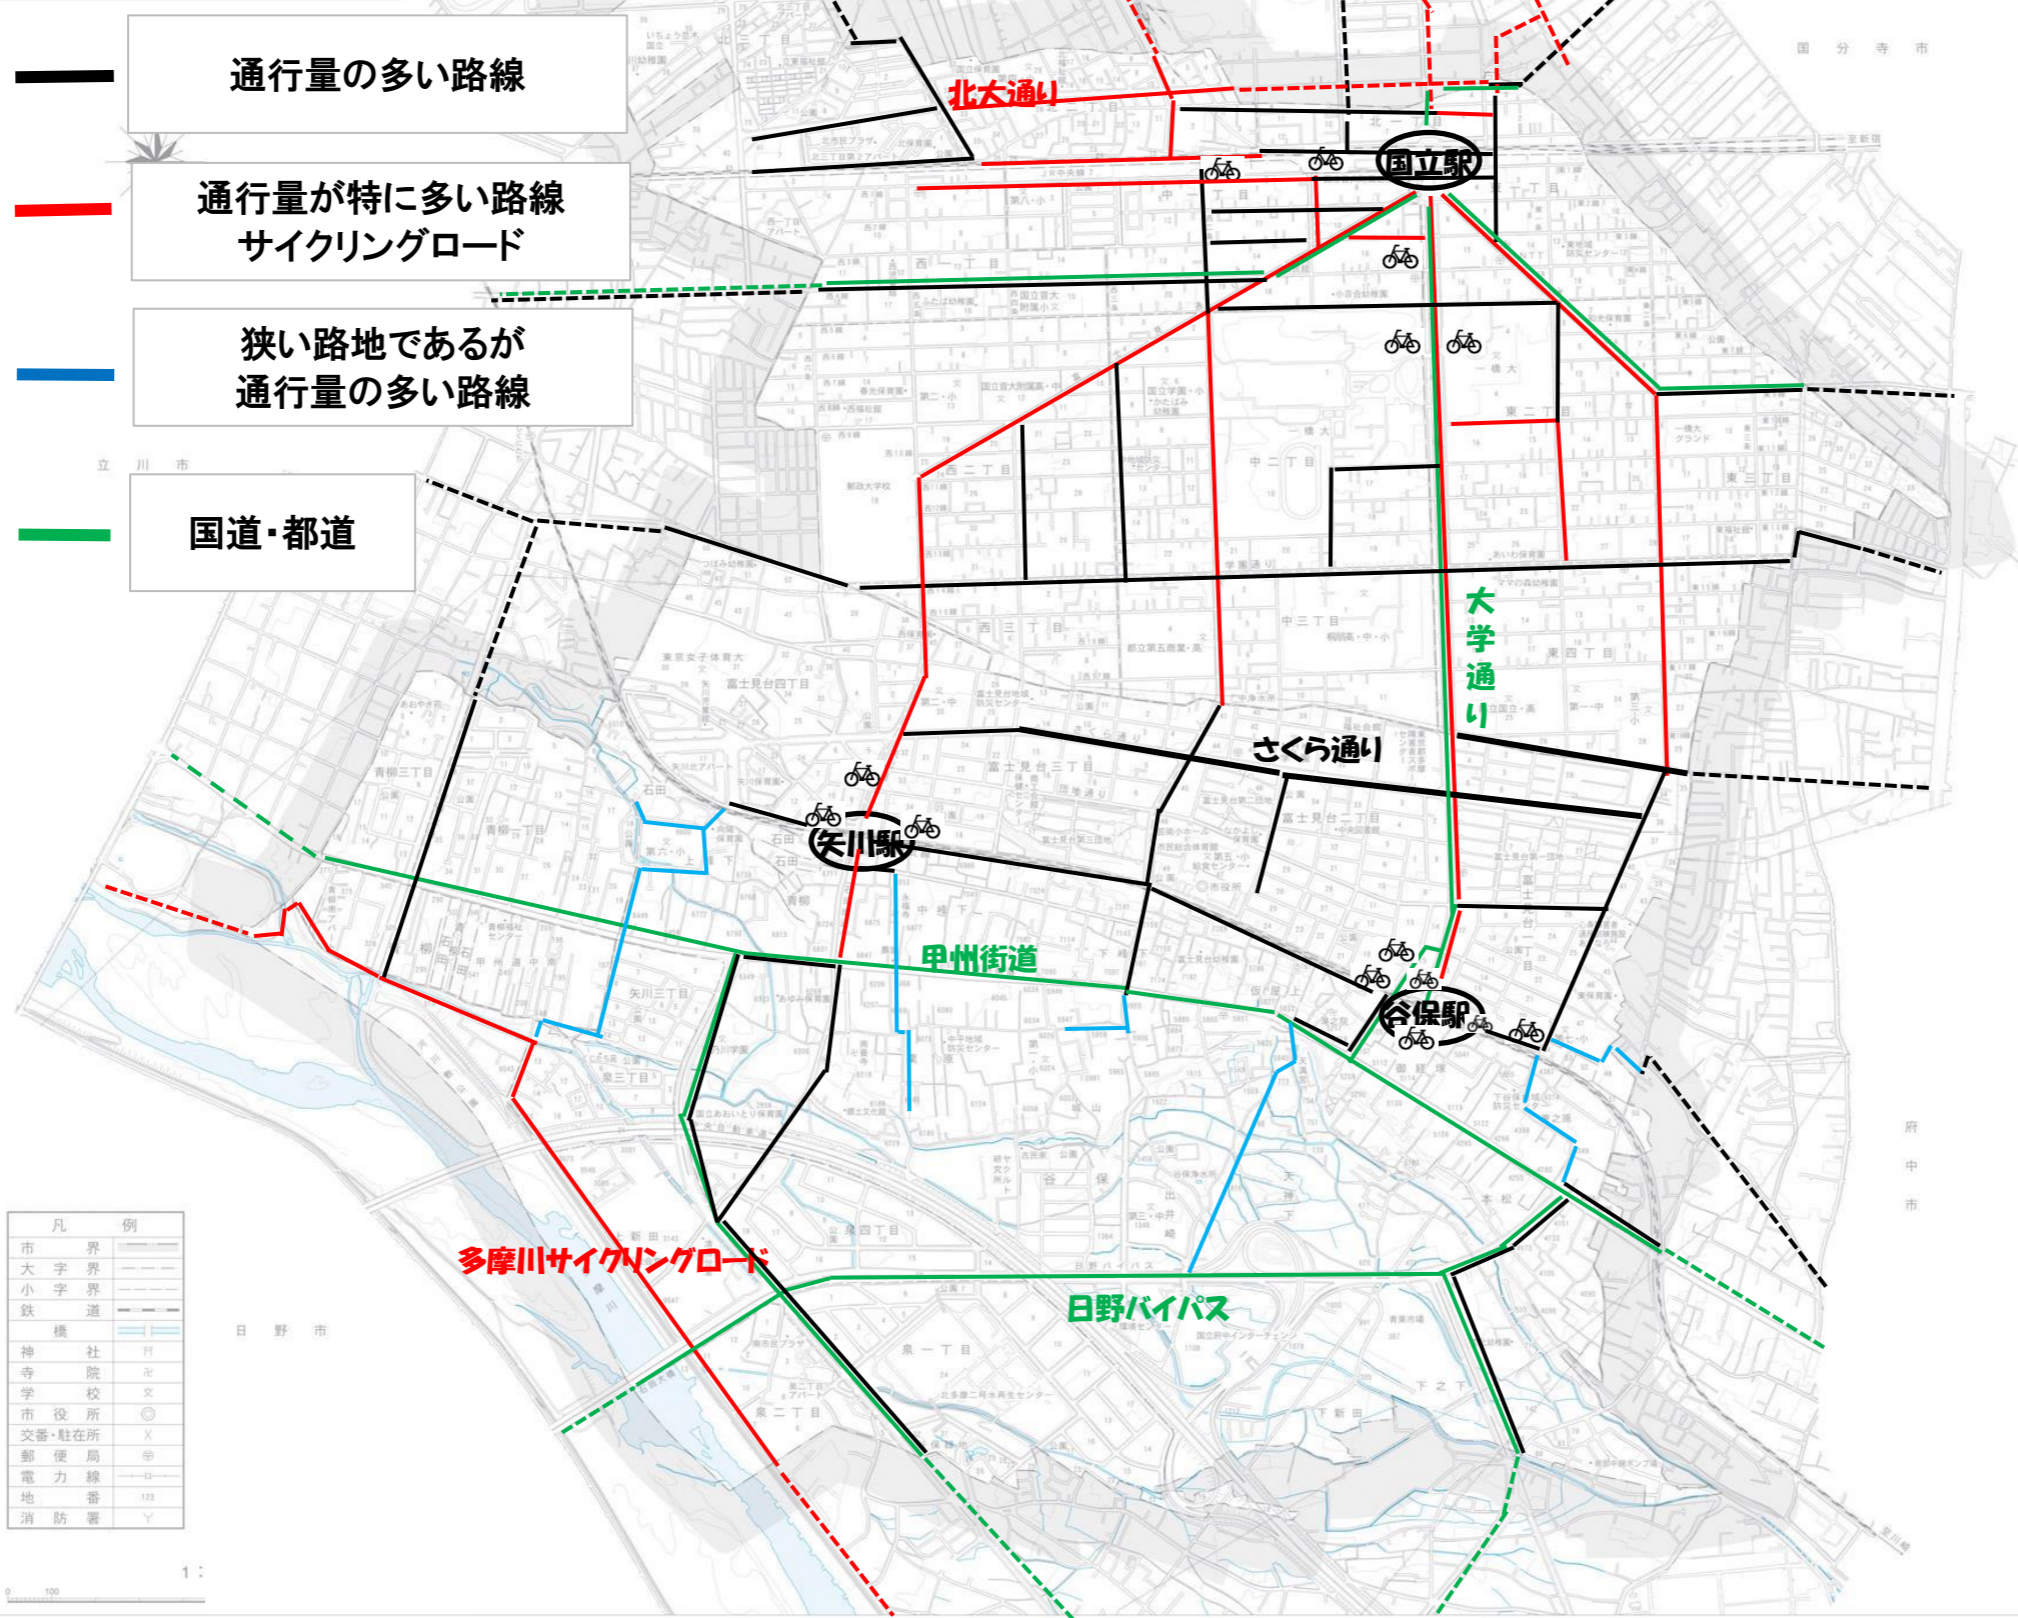

自転車通行の多い路線

※参考資料2、市外へのアクセスをもとに作成

凡	例
市界	———
大学界	———
小学界	———
鉄道	———
橋	———
神社	卍
寺院	卍
学校	文
市役所	◎
交番・駐在所	X
郵便局	〒
電力線	— —
地番	123
消防署	〒

東京都国立市

国土地図株式会社