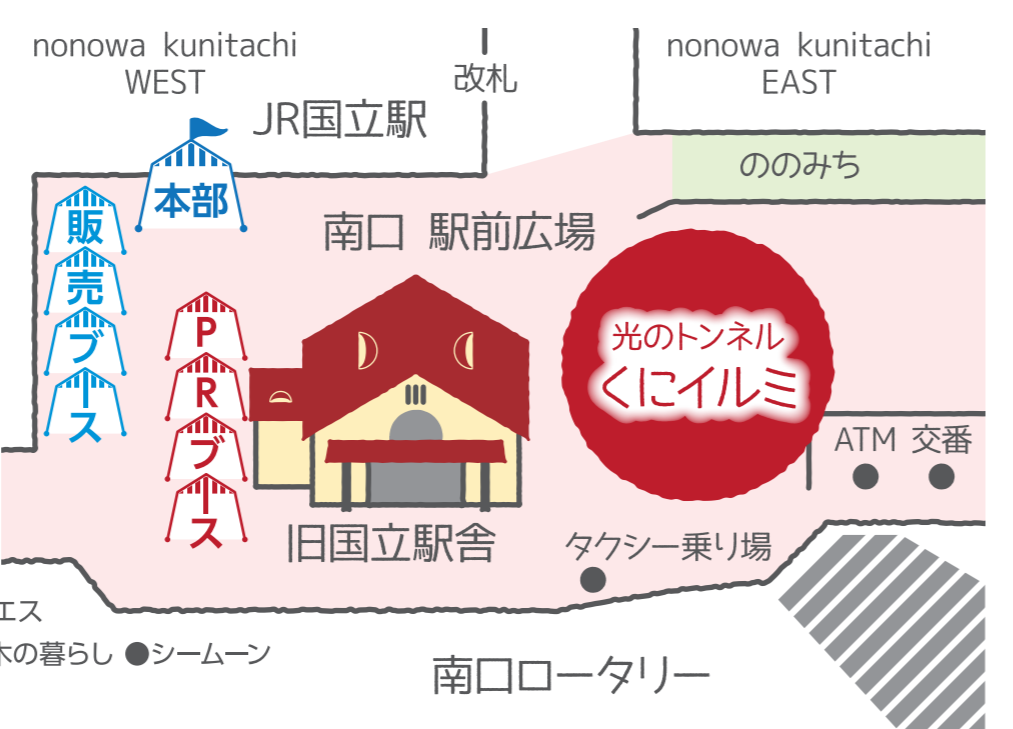

**販売ブース**  
各日10:00-16:00

12月4日(土) ●今人舎 ●プラッツ  
●お仏壇のセレモア ●White Berry

12月5日(日) ●今人舎 ●プラッツ ●シームーン

12月11日(土) ●餃子工房くらや ●モナミ ●シームーン

12月12日(日) ●餃子工房くらや ●モナミ ●お仏壇のセレモア

**PRブース** 各日10:00-16:00

12月4日(土) ●モナミ ●インテリアイハラ

12月5日(日) ●ピーエーエス

12月11日(土) ●くにたち自遊工房 ●エネアーク関東  
●東京国立白うめロータリークラブ ●木の暮らし

12月12日(日) ●ゴールドジム国立東京 ●キタジマ商事 ●ピーエーエス

12月18日(土) ●ニッポー設備 ●やすらぎカイロプラクティック ●木の暮らし ●シームーン

12月19日(日) ●ニッポー設備 ●シームーン

**天下市SALE実行委員会 / 国立市商工会青年部**

国立駅を出てすぐに光のトンネルが出現

**同時開催**  
**くにイルミ**

JR国立駅南口出てすぐ  
点灯式 12/4(土)17:00頃  
期間中毎日21:00まで点灯

**One in a million**

インスタorツイッターで#くにイルミと#天下市セールを付けてイルミネーションの画像を公開投稿すると、抽選で15名様にくにたちStyle認定の焼き菓子詰め合わせをプレゼント!!(12/26日まで)