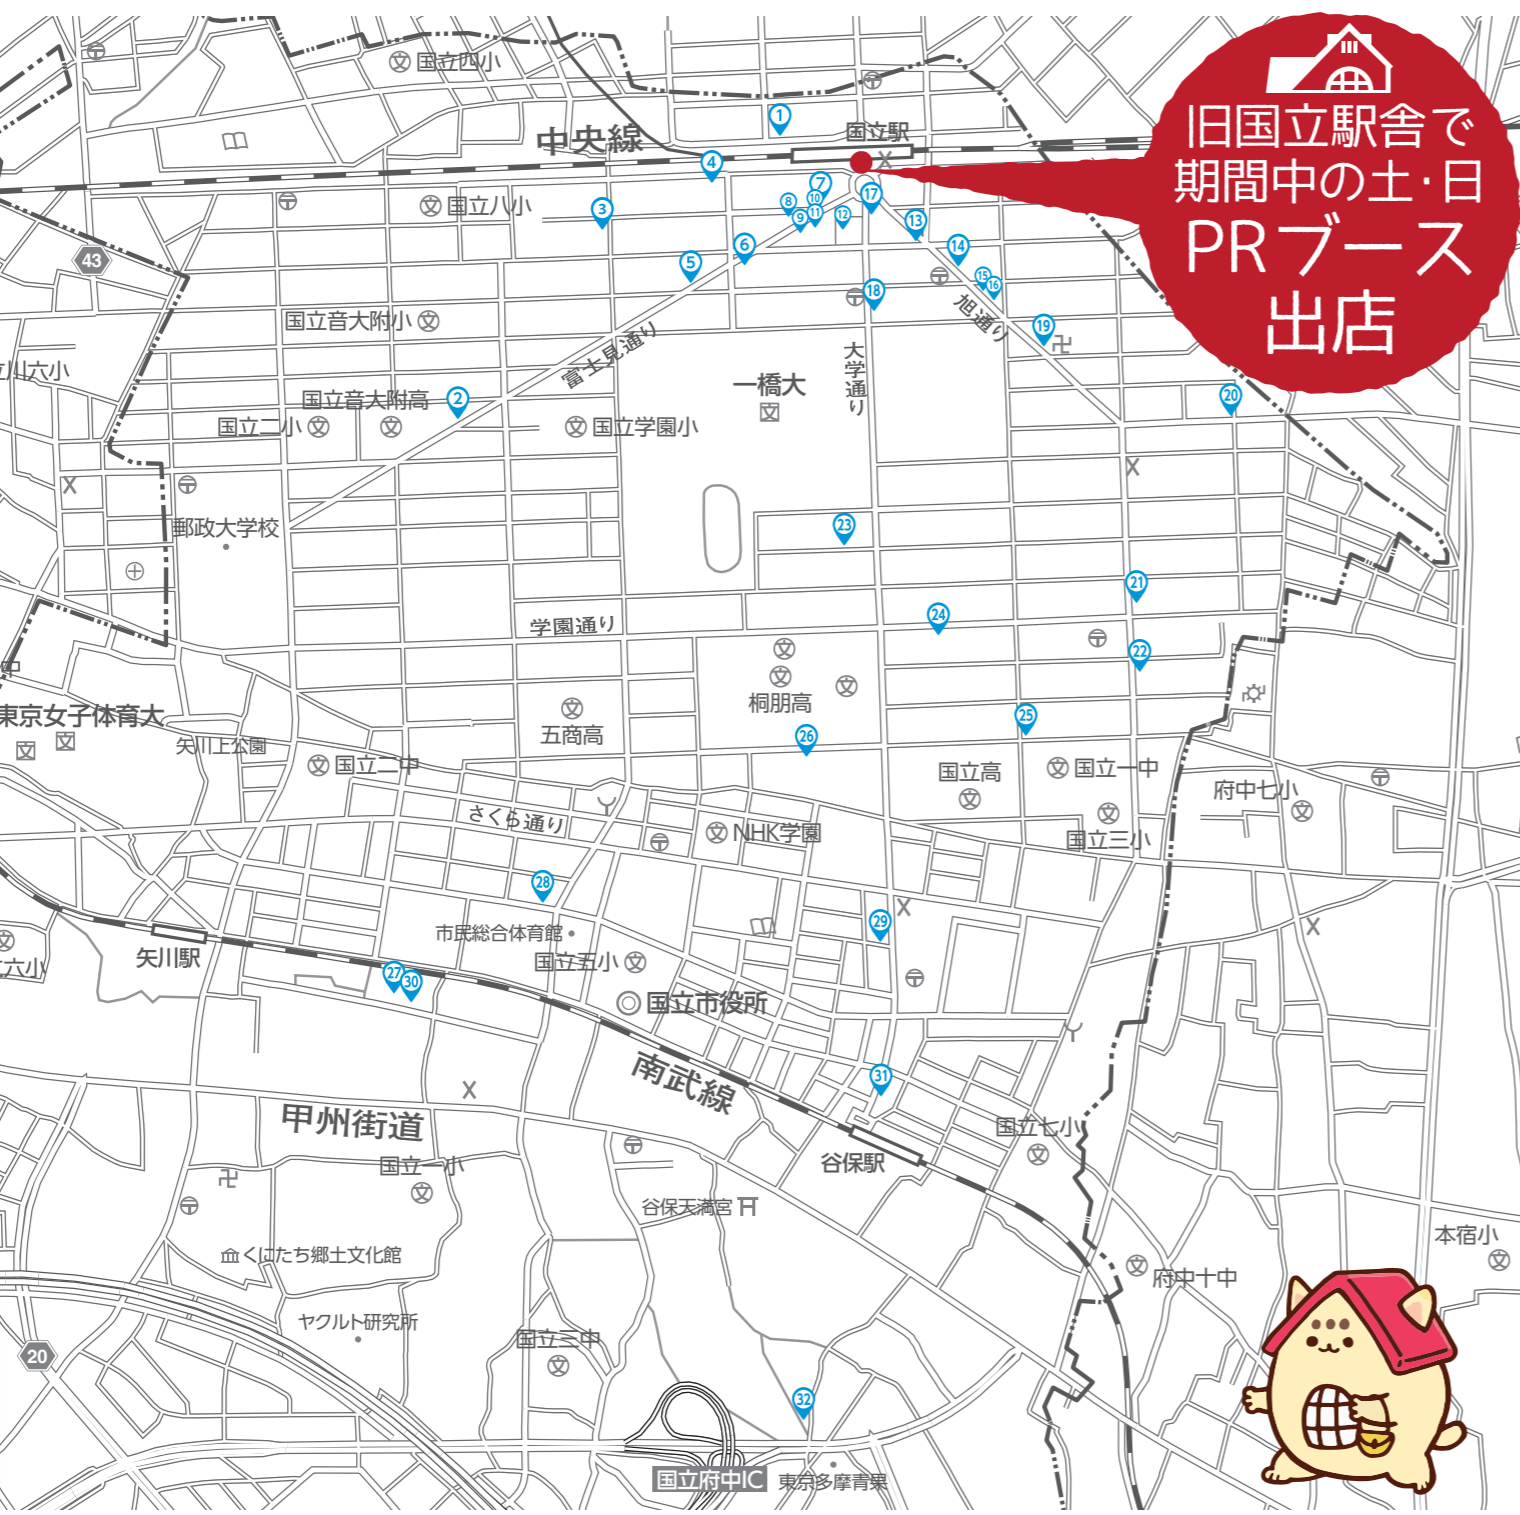

天下市SALE  
参加店  
MAP  
マップ

12/4(土)  
▼  
12/25(土)  
22日間  
マップ上の  
①~③③  
市内全33店で  
SALE開催!!  
参加店情報および  
お得情報は当チラシ  
またはコチラで!

旧国立駅舎で  
期間中の土・日  
PRブース  
出店

1 株式会社今人舎

ドラゴン学、ミイラ学、魔術学、  
幽霊学、スパイ学…人気の  
絵本を特価で、1,000円offも!