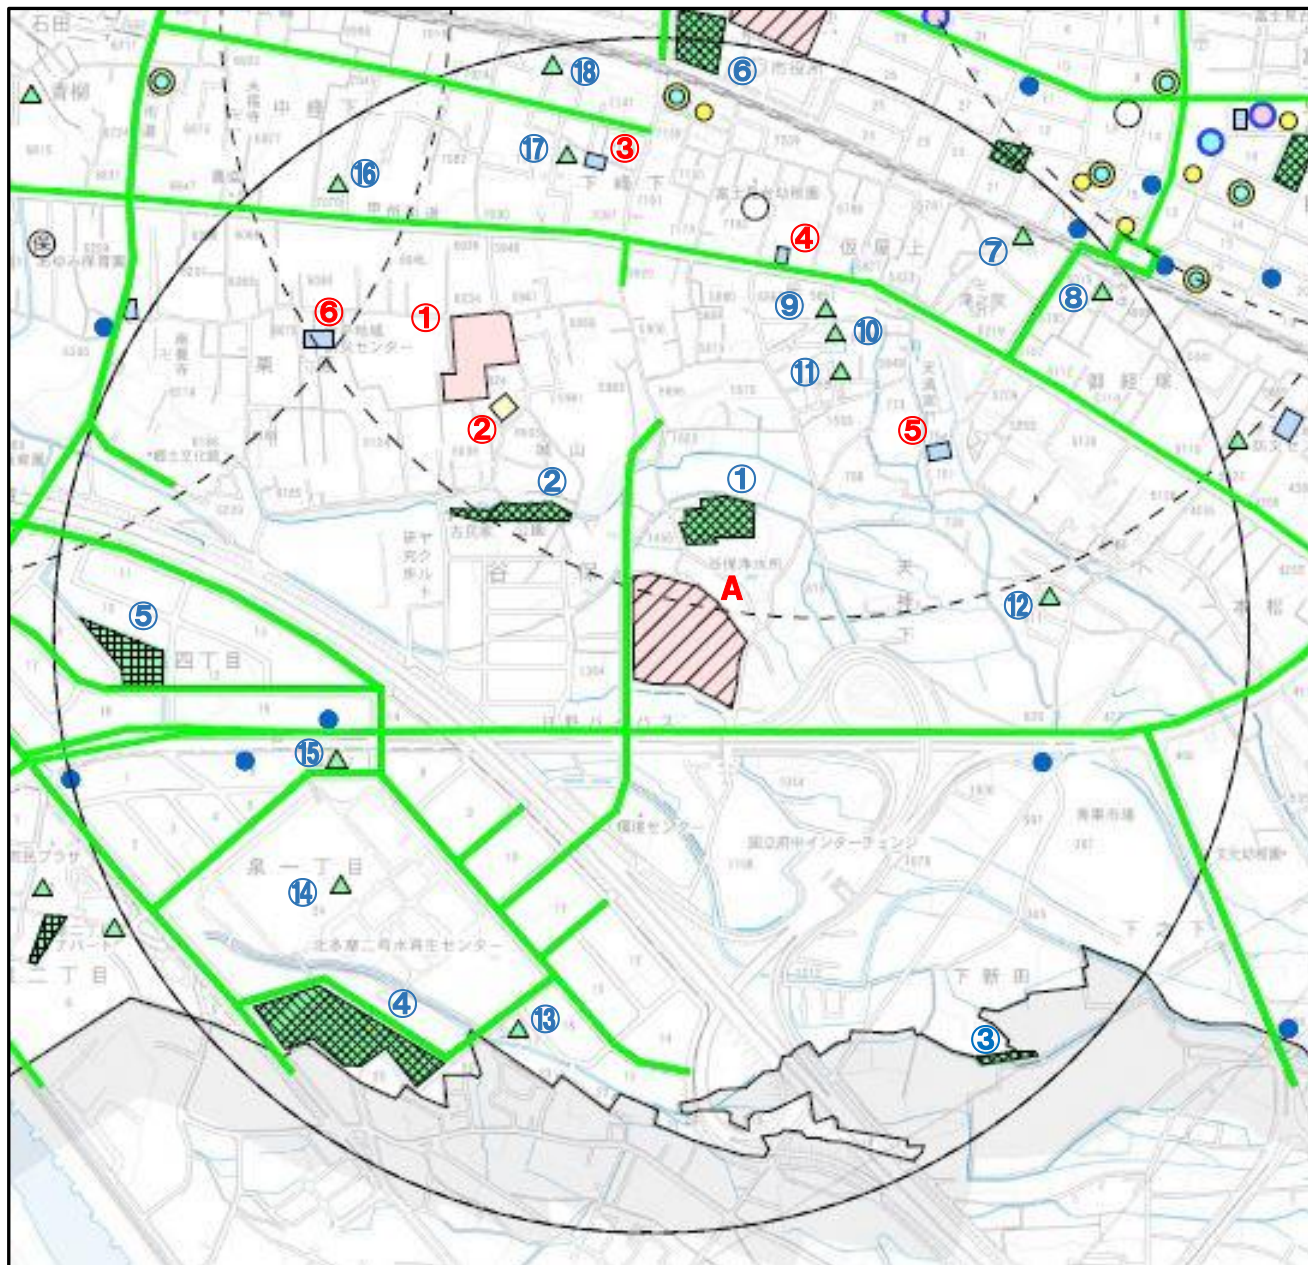

谷保圏域資源マップ

<市立学校施設・民間施設等凡例>

名称	床面積	築年	大規模 改修	中規模 改修	建替年
学校施設					
① 国立第一小学校	5,001.0	1964	-	2024	2045
A 国立第三中学校	7,419.0	1975	-	2035	2055
子ども・子育て施設					
② 本町学童保育所	336.1	1990	-	2051	2031
コミュニティ関連施設					
③ 石神集会所	159.1	1990	2030	2050	-
④ 千丑集会所	133.9	1985	2025	2045	2065
⑤ 坂下集会所	155.2	1990	2030	2050	-
⑥ 中平防災センター	159.0	1980	2011	2041	2061

	施設機能	所在数
	市立学校（エリア中心施設）	1
	市立学校（上記以外）	1
	児童館・学童保育所	1
	集会施設（地域防災センター含）	4
保 育	市立・私立認可保育園	0
	幼稚園	1
公 園	都市公園	6
	遊園・ちびっこ広場	12
商 店	スーパーマーケット	0
	コンビニエンスストア	4
	ドラッグストア	0
医 療	内科・小児科	1
	調剤薬局	1
	歩道付き道路	