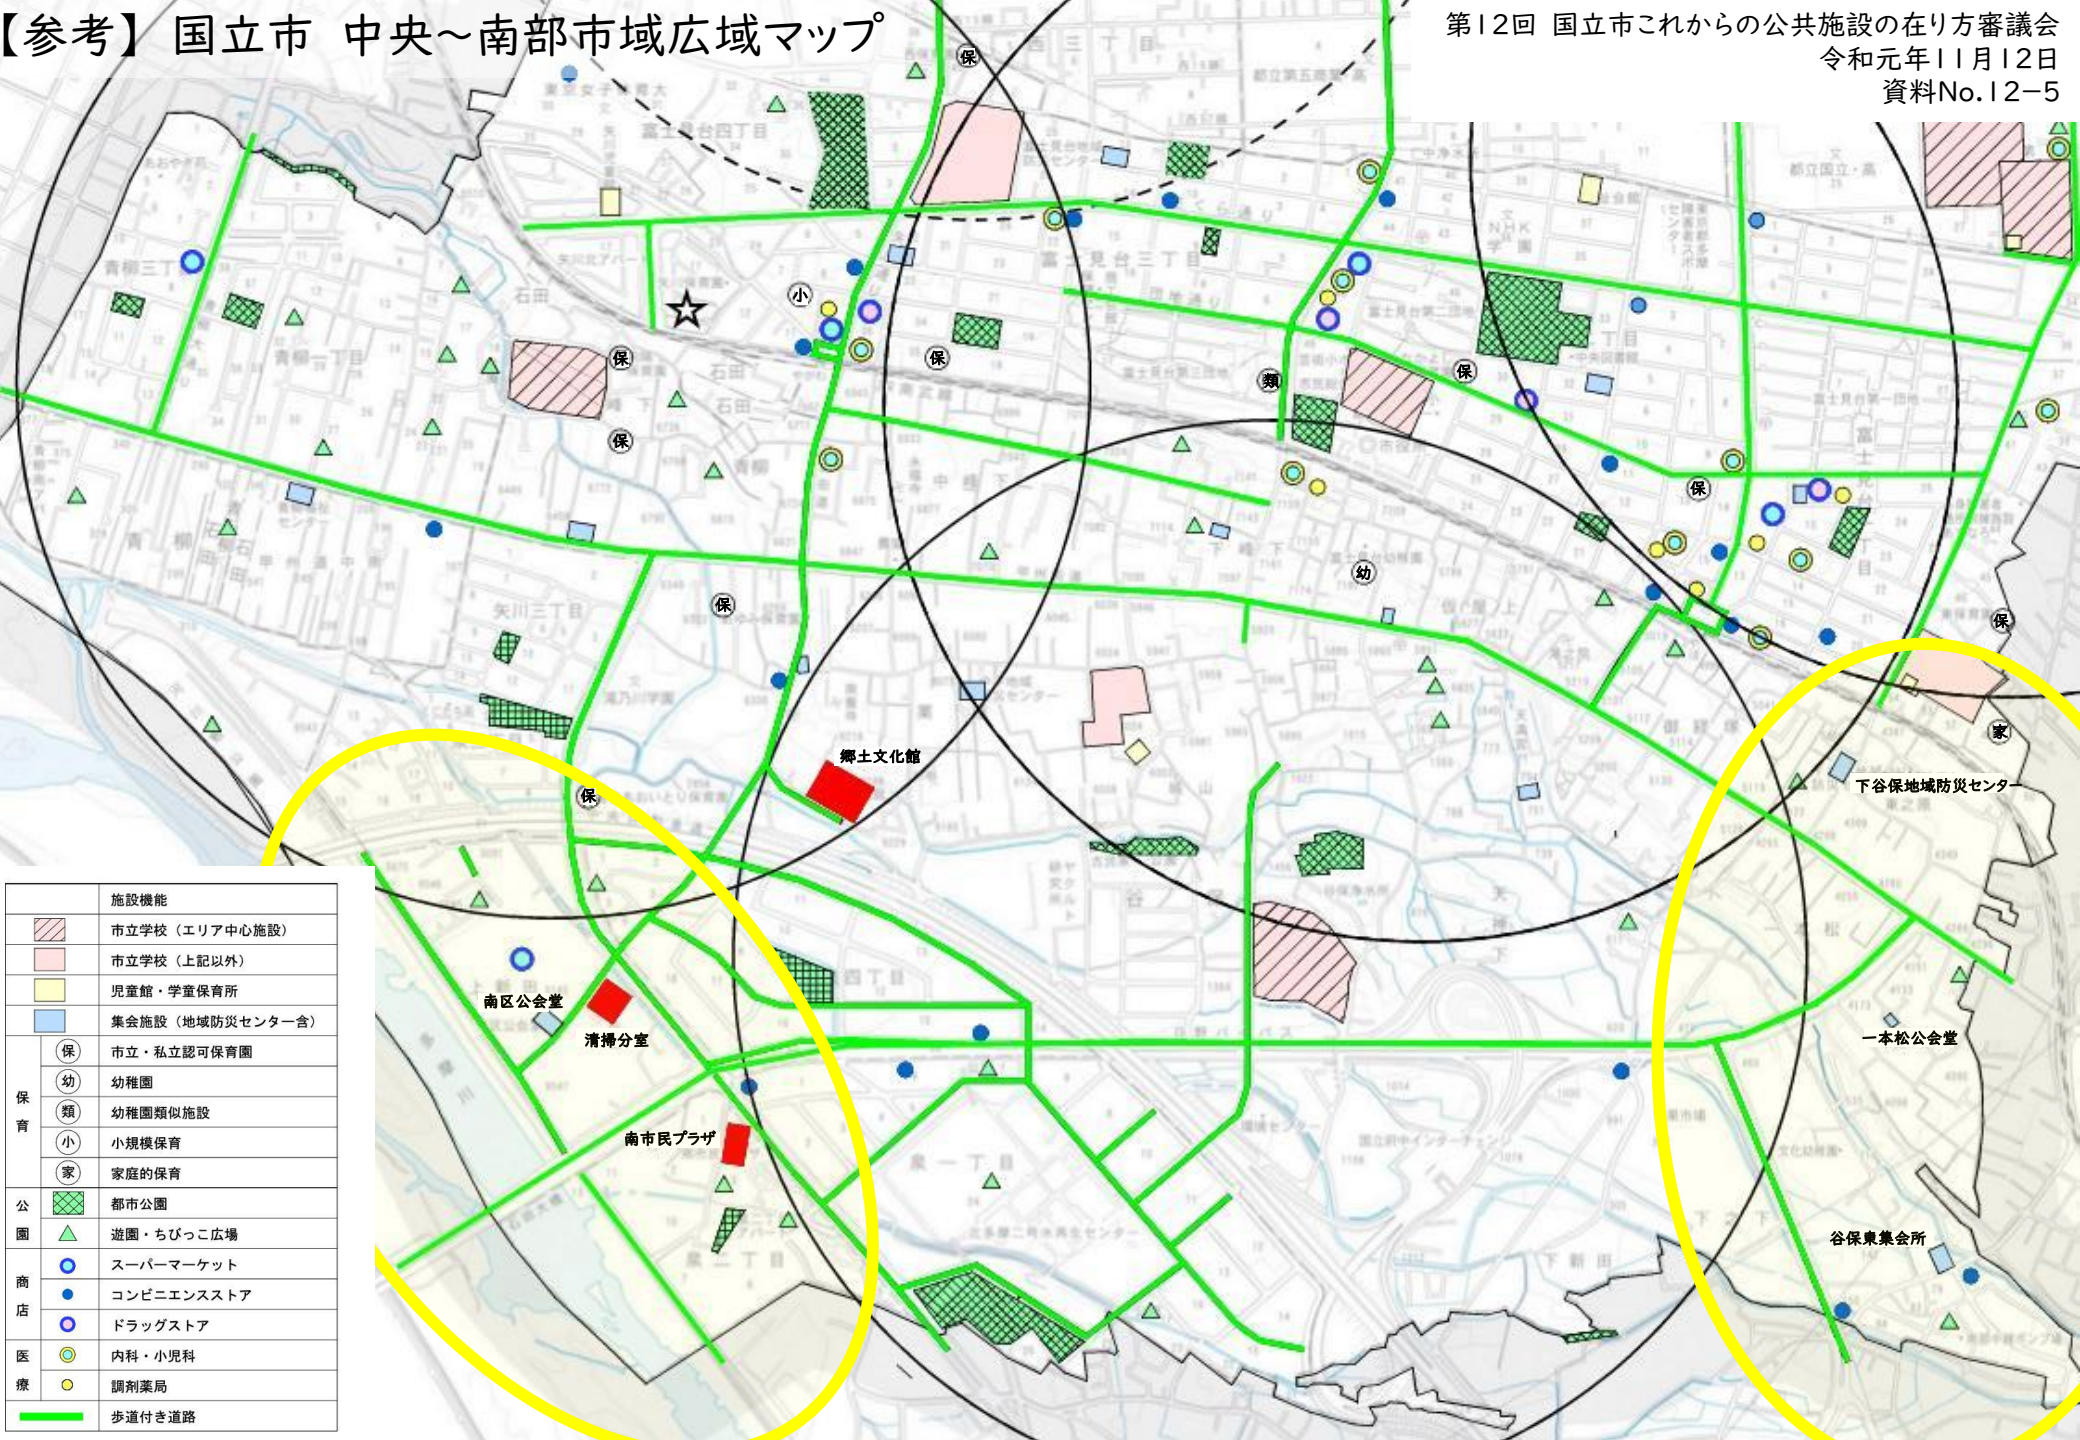

【参考】 国立市 中央～南部市域広域マップ

第12回 国立市これからの公共施設の在り方審議会
令和元年11月12日
資料No.12-5

| 施設機能 | |
|------|-----------------|
| | 市立学校（エリア中心施設） |
| | 市立学校（上記以外） |
| | 児童館・学童保育所 |
| | 集会施設（地域防災センター含） |
| | 市立・私認可保育園 |
| | 幼稚園 |
| | 幼稚園類似施設 |
| | 小規模保育 |
| | 家庭の保育 |
| | 都市公園 |
| | 遊園・ちびっこ広場 |
| | スーパーマーケット |
| | コンビニエンスストア |
| | ドラッグストア |
| | 内科・小児科 |
| | 調剤薬局 |
| | 歩道付き道路 |