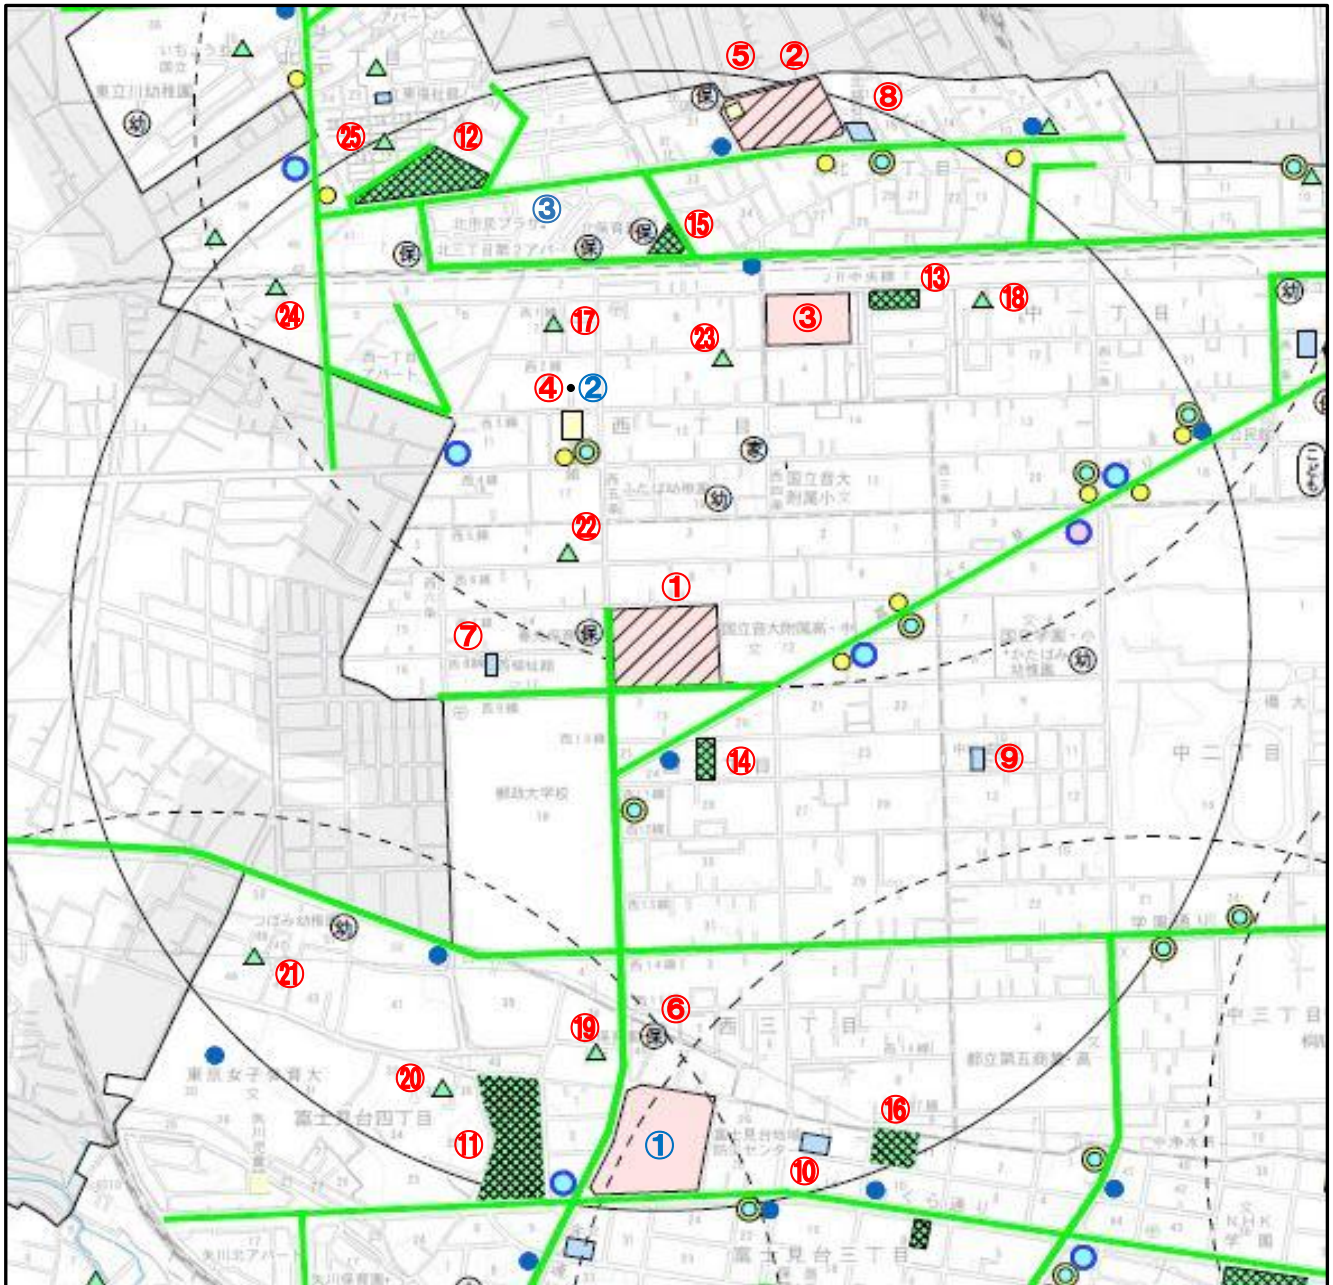

西地域資源マップ

<市立学校施設・民間施設等凡例>

名称	床面積	築年	大規模改修	中規模改修	建替年※
コミュニティ関連施設					
西福祉館	339.7	1975	-	2036	2056
北福祉館	342.6	1979	2020	2040	2060
富士見台地域防災センター	230.3	1986	2026	2046	2066
中地域防災センター	252.9	1989	2029	2049	-
北市民プラザ	829.2	1997	2037	2057	-
学校施設					
国立第四小学校	5,240.0	1969	2030	-	2050
国立第八小学校	5,531.0	1978	2021	2038	2058
国立第二中学校	7,124.3	1962	2030	2030	2030
子ども・子育て施設					
西児童館	358.8	1991	2063	2063	2063
北学童保育所	138.8	1990	-	2051	2031
西学童保育所	204.7	1974	2023	2043	2063

	施設機能	所在数
	市立学校（エリア中心施設）	2
	市立学校（上記以外）	2
	児童館・学童保育所	2
	集会施設（地域防災センター含）	5
保 育	認可保育園	6
	幼稚園	3
	家庭的保育	1
公 園	都市公園	6
	遊園・ちびっこ広場	9
商 店	スーパーマーケット	2
	コンビニエンスストア	5
	ドラッグストア	1
医 療	内科・小児科	6
	調剤薬局	8
	歩道	