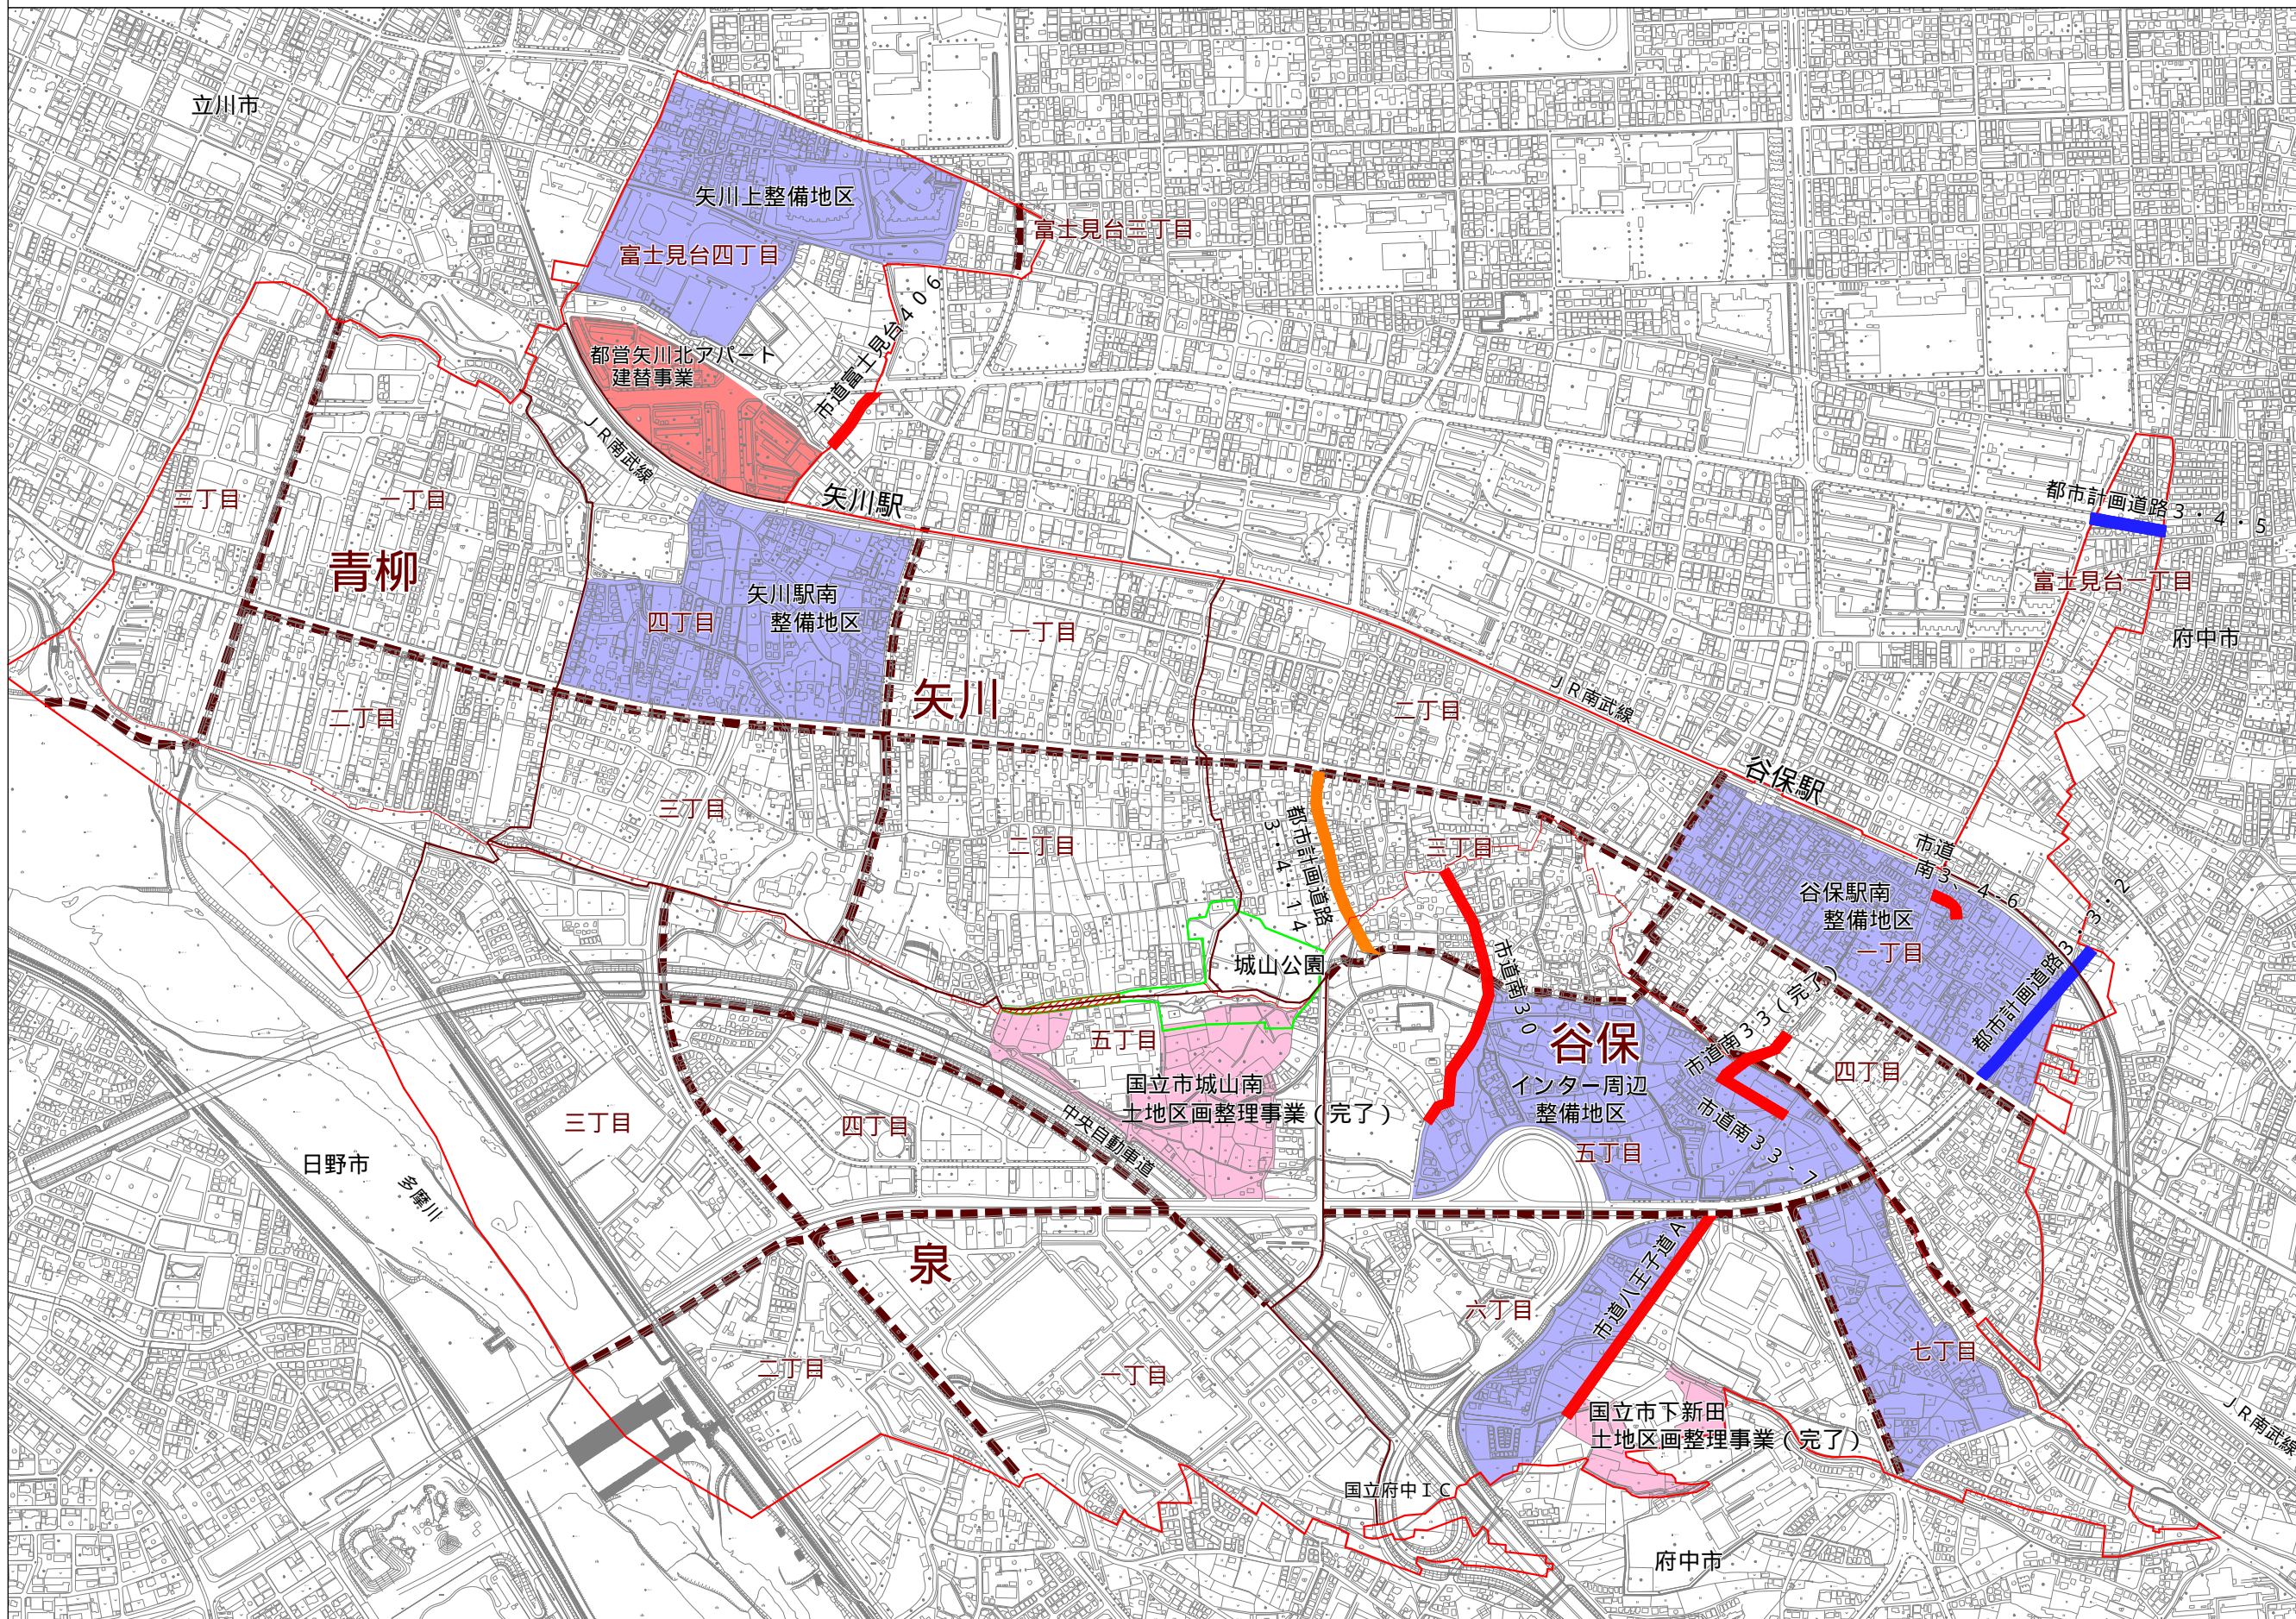

10年間の優先整備計画進捗図

【市街地整備計画】

- 土地区画整理事業完了地区
- 都営住宅団地建替事業実施中地区
- 市街地整備事業検討地区

【道路整備計画】

- 都市計画道路優先整備路線(東京都事業中)
- 都市計画道路優先整備路線(市施行)
- 10年間の優先整備路線

【水と緑の整備計画】

- 都市計画公園計画決定区域
- 優先整備区域
- 崖線(ハケ)

【町名地番整理】

- 町界
- 丁目界