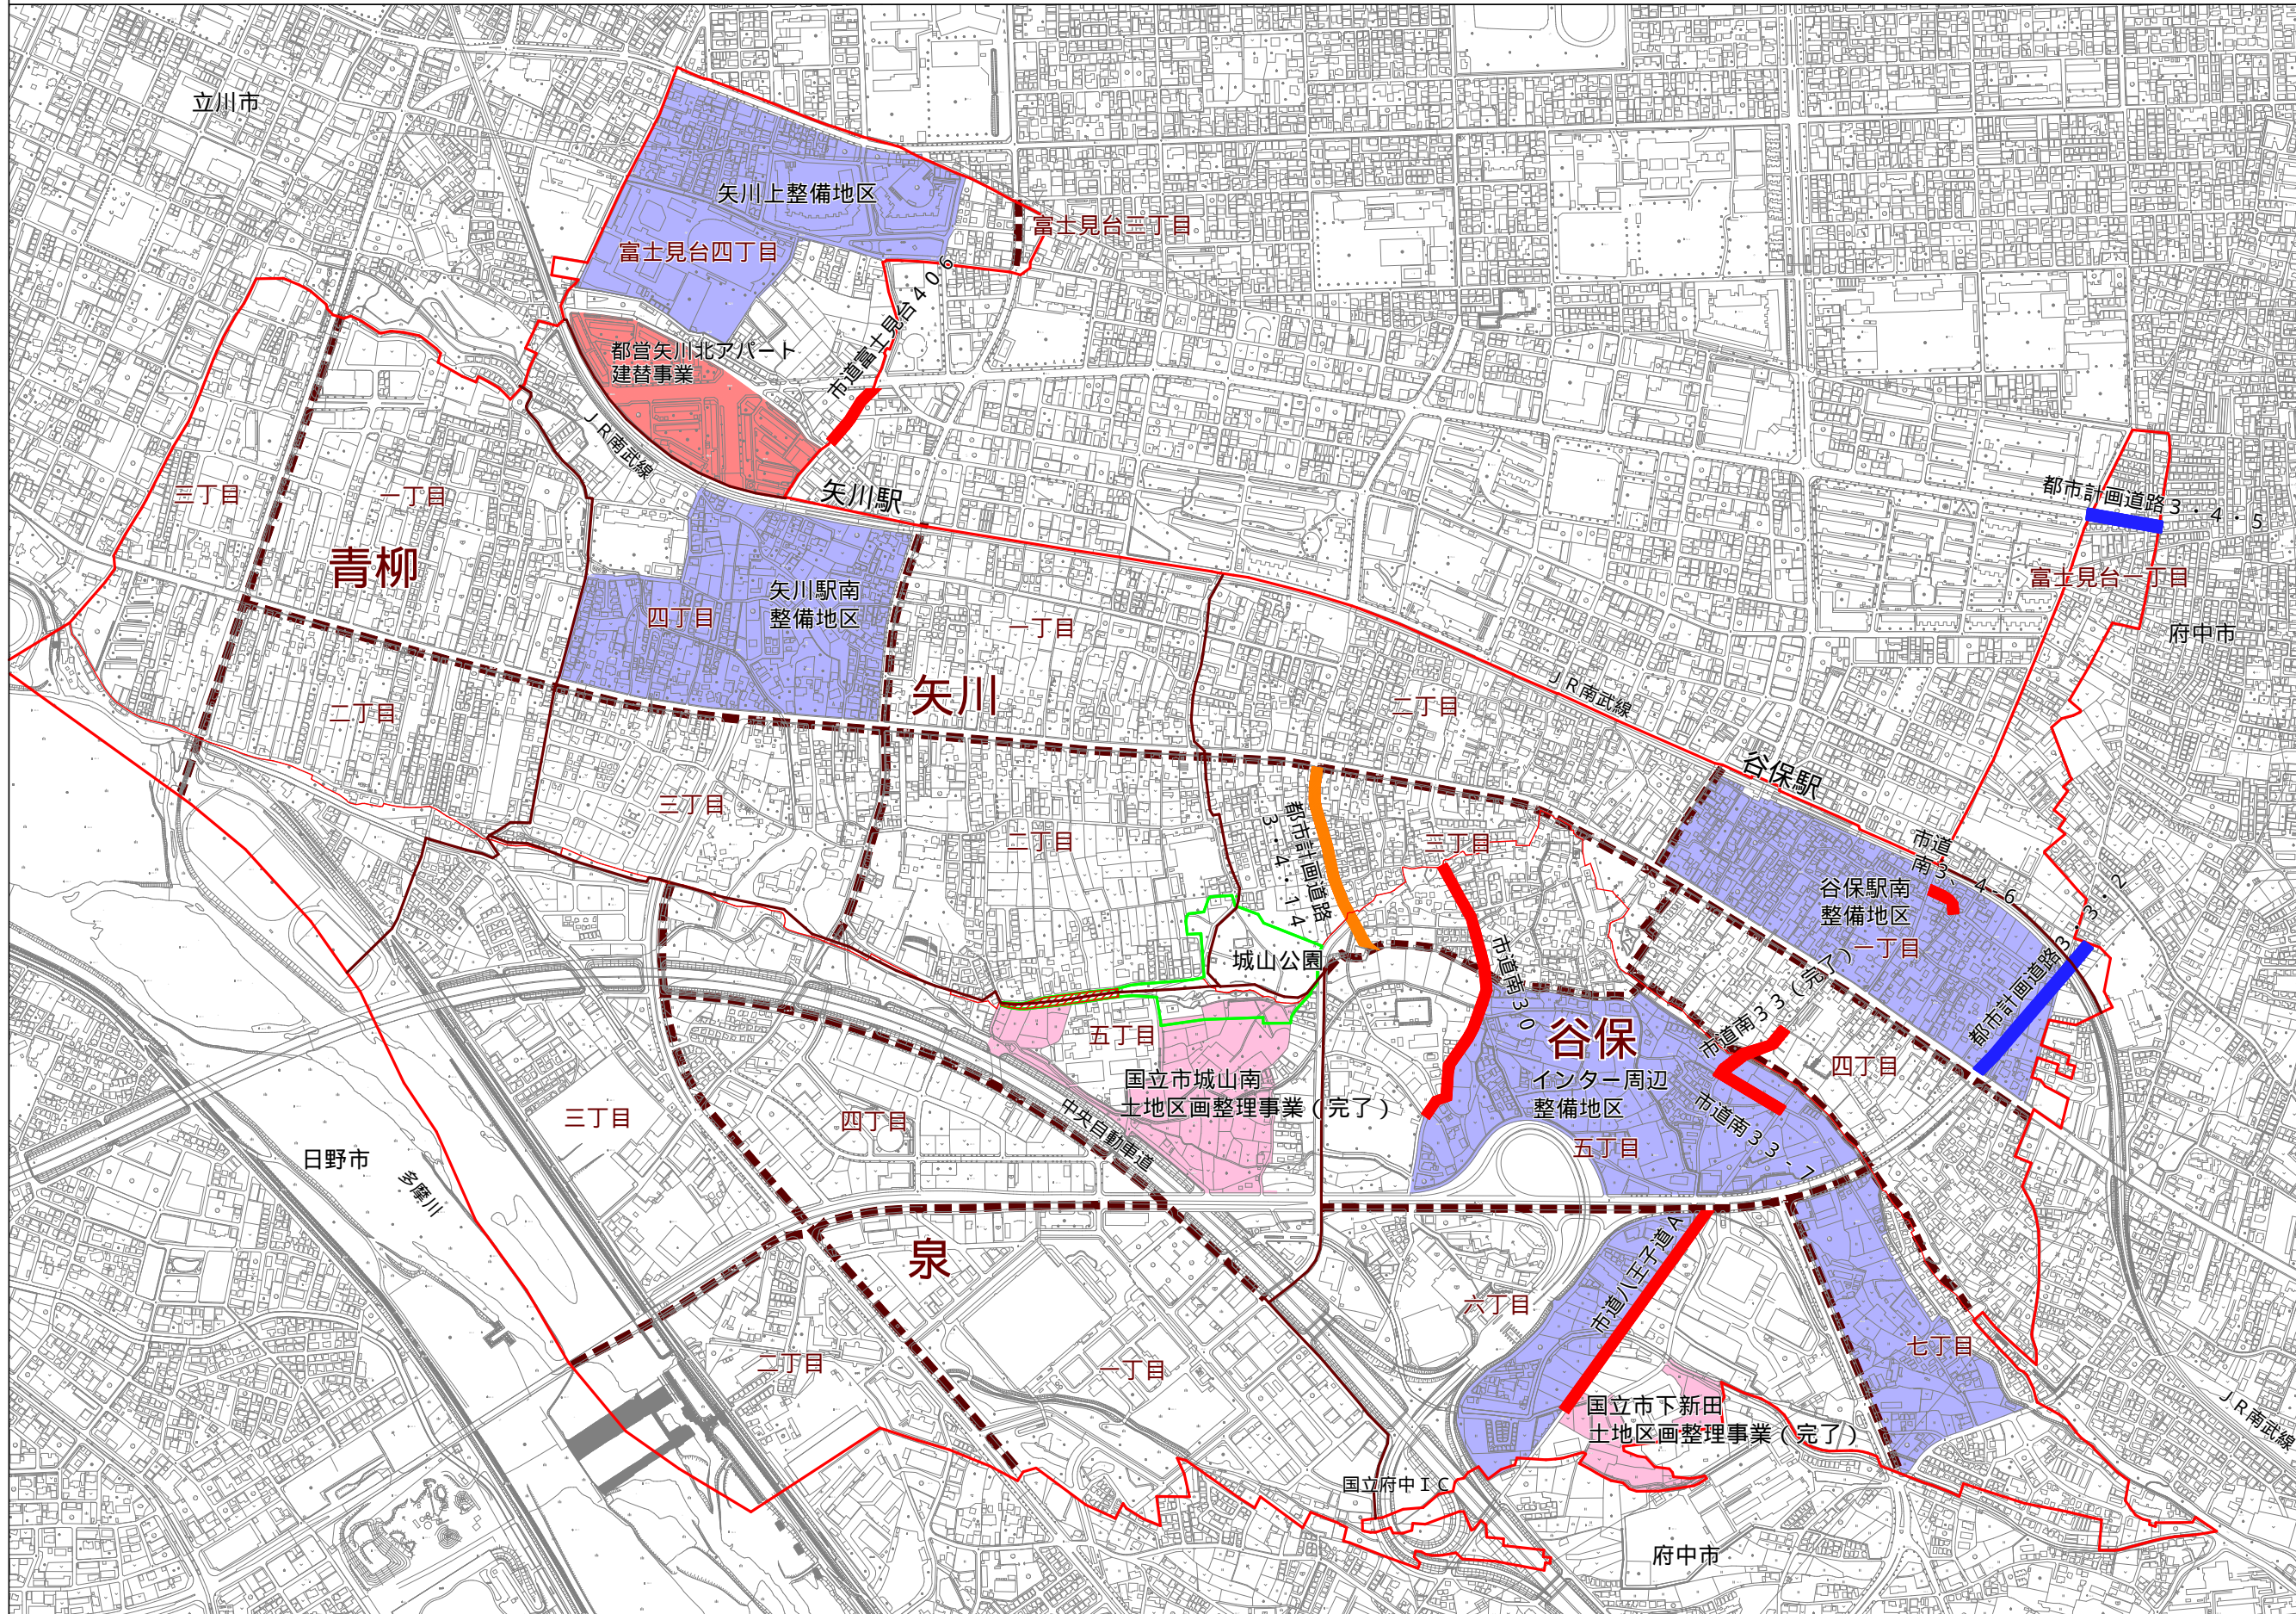

10年間の優先整備計画進捗図

【市街地整備計画】

- 土地区画整理事業完了地区
- 都営住宅用地建替事業実施中地区
- 市街地整備事業検討地区

【道路整備計画】

- 都市計画道路優先整備路線(東京都事業中)
- 都市計画道路優先整備路線(市施行)
- 10年間の優先整備路線

【水と緑の整備計画】

- 都市計画公園計画決定区域
- 優先整備区域
- 崖線(ハケ)

【町名地番整理】

- 町界
- 丁目界