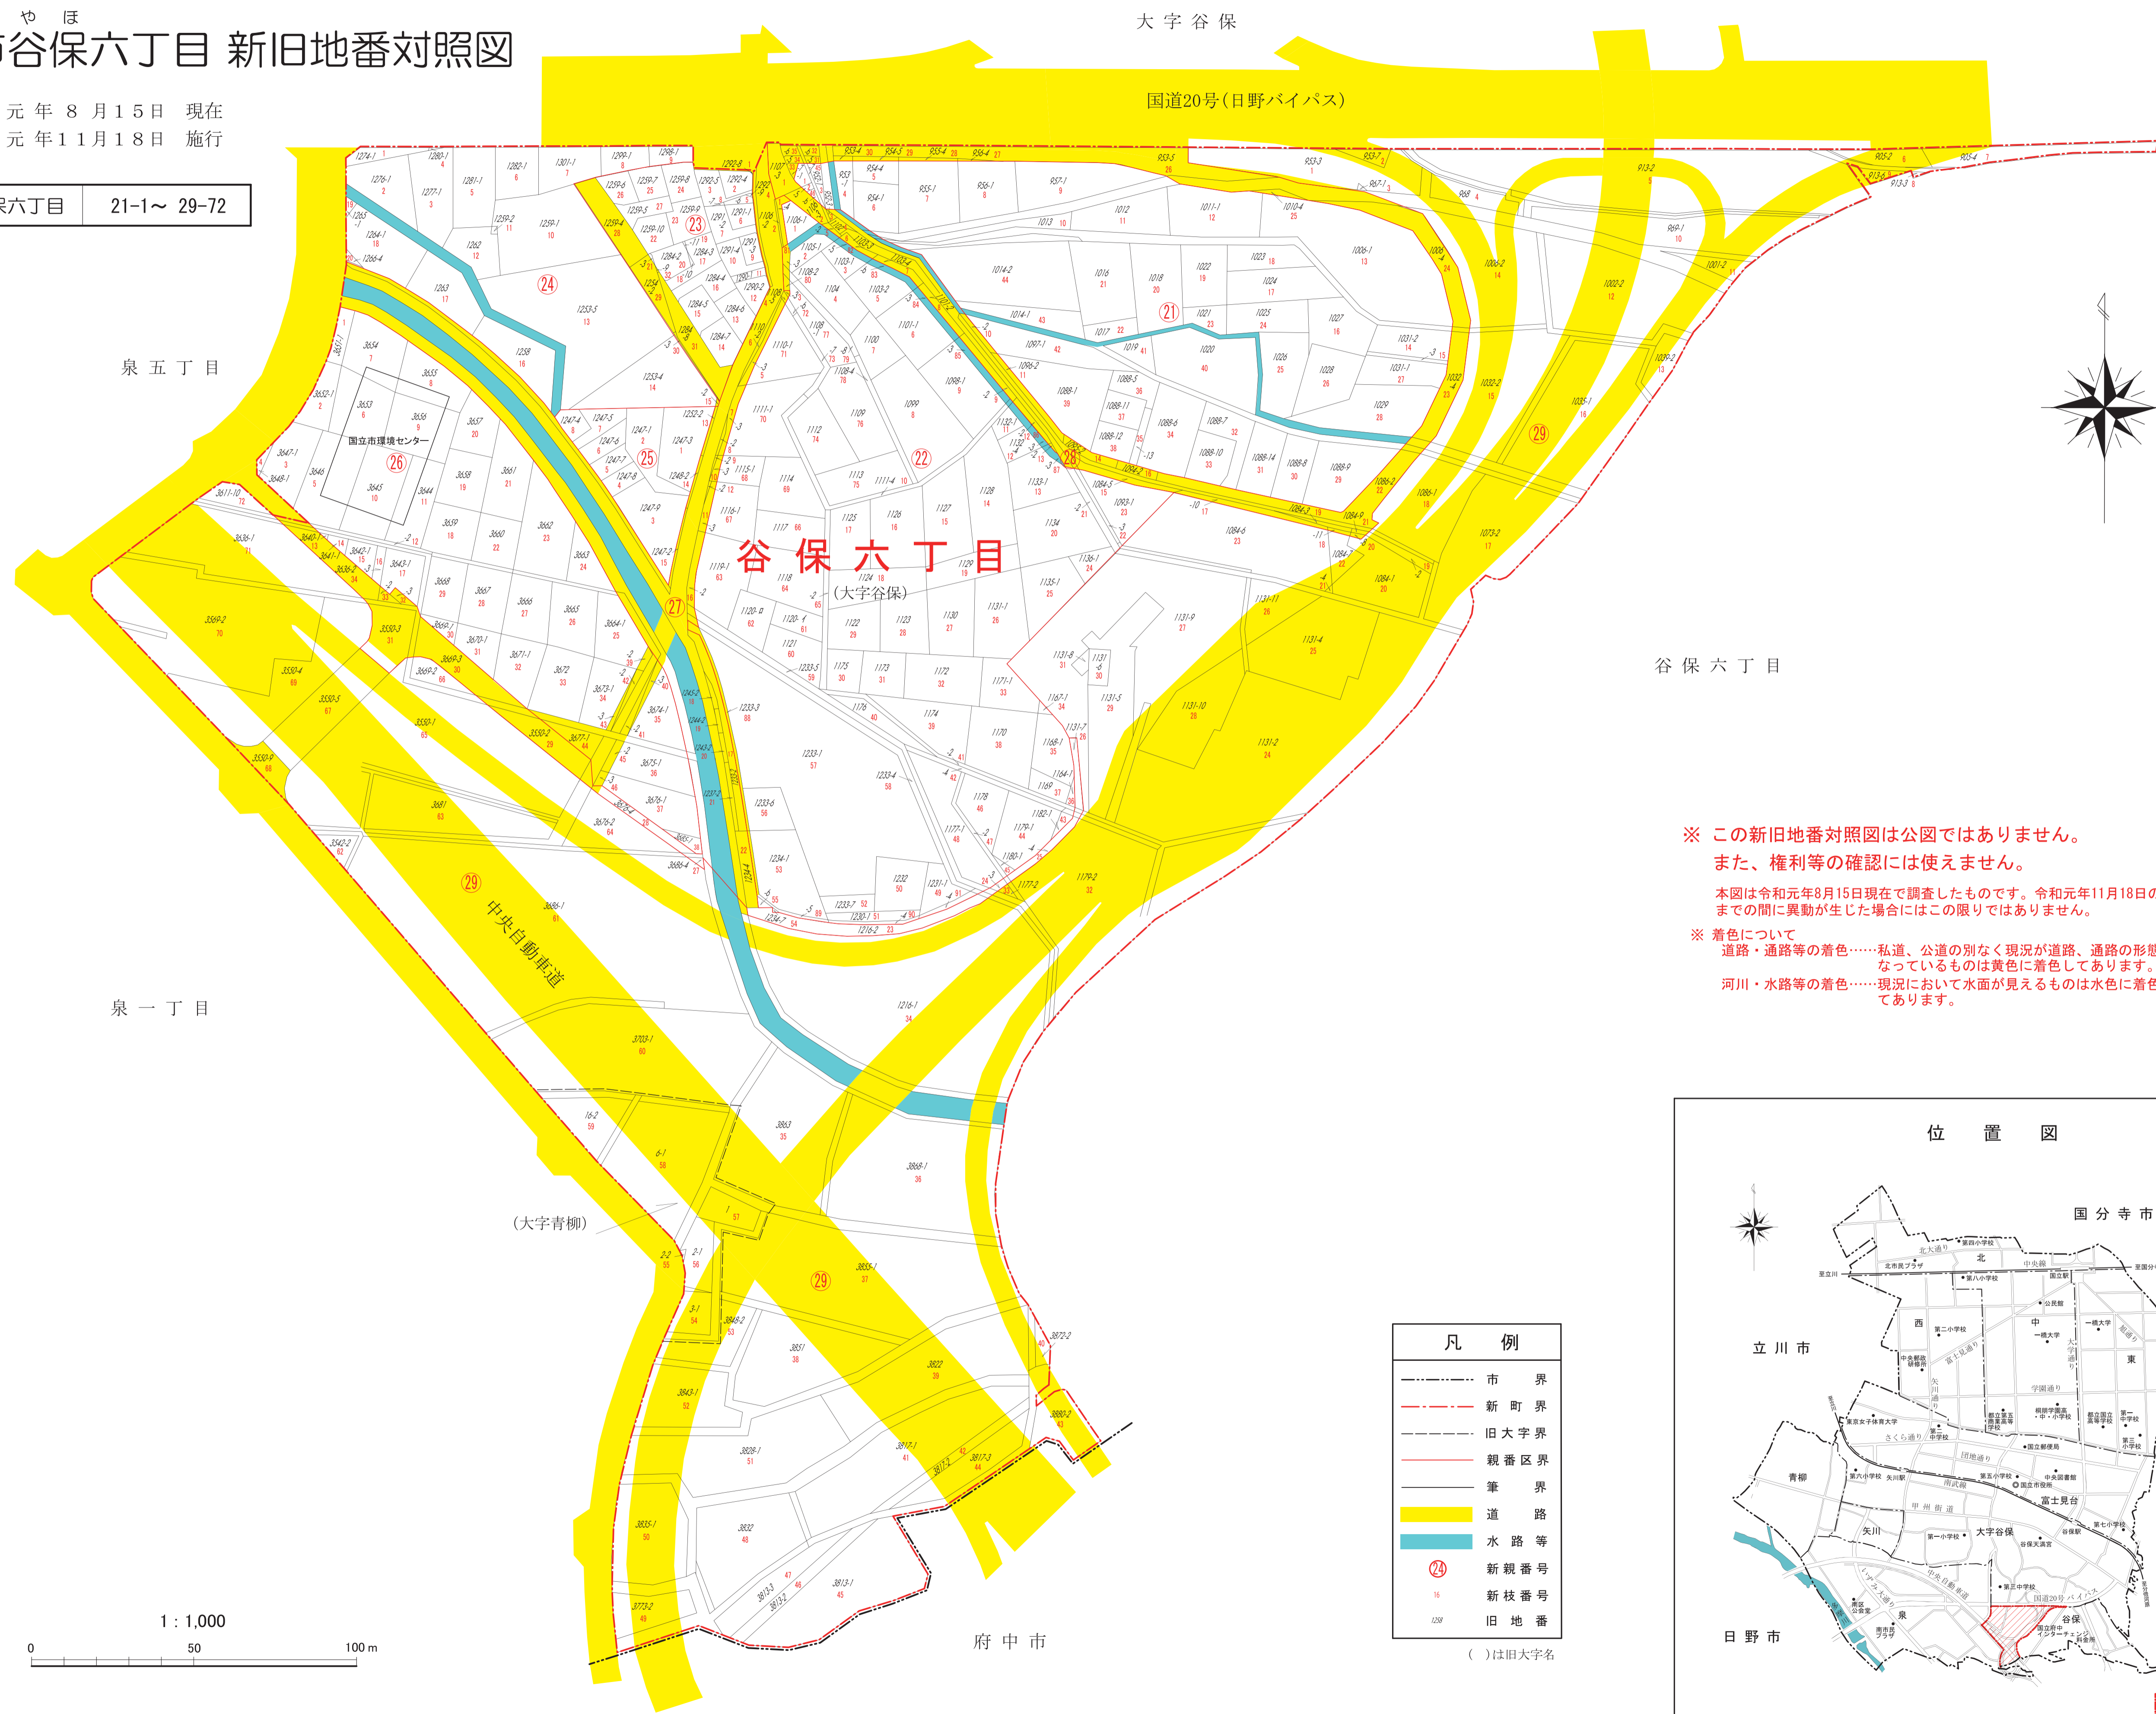

やほ 国立市谷保六丁目 新旧地番対照図

令和元年8月15日 現在
令和元年11月18日 施行

谷保六丁目 21-1～29-72

※ この新旧地番対照図は公図ではありません。
また、権利等の確認には使えません。

本図は令和元年8月15日現在で調査したものです。令和元年11月18日の施行日までの間に異動が生じた場合にはこの限りではありません。

※ 着色について
道路・通路等の着色……私道、公道の別なく現況が道路、通路の形態になっているものは黄色に着色してあります。
河川・水路等の着色……現況において水面が見えるものは水色に着色してあります。

凡 例	
-----	市 界
-----	新 町 界
-----	旧 大 字 界
-----	親 番 区 界
-----	兼 界
-----	道 路
-----	水 路 等
⑳	新 親 番 号
16	新 枝 番 号
125F	旧 地 番
()	旧大字名

国立市