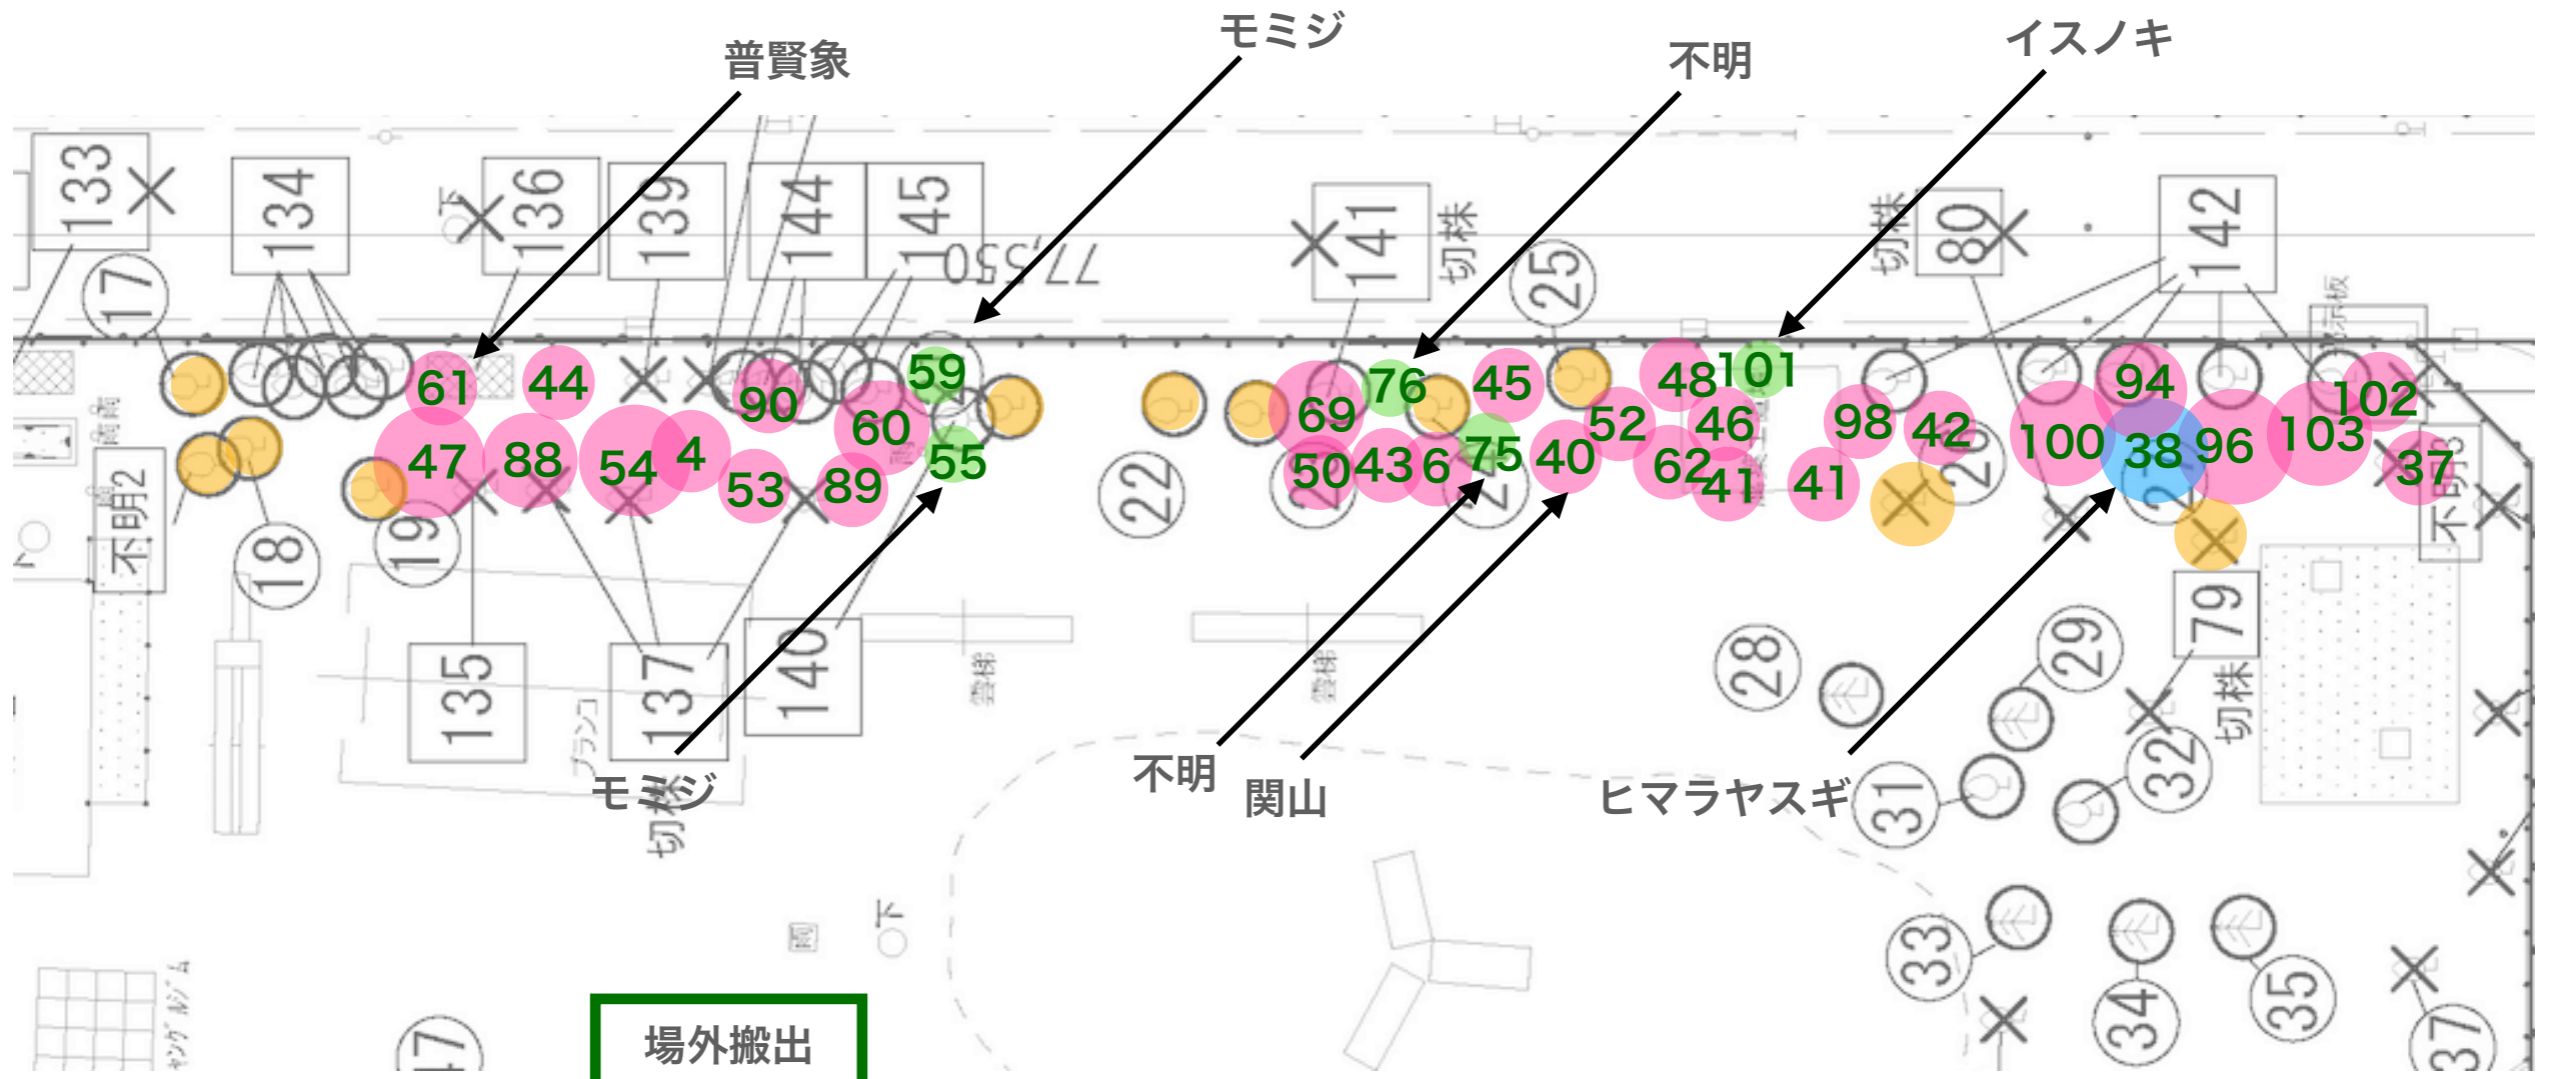

仮移植した樹木の配置図

● 既存樹木 ● 仮移植したサクラ

- | | |
|-------------|-------------|
| ● 97 サクラ | ● 92 キンモクセイ |
| ● 15 ギンモクセイ | ● 93 カキ |
| ● 39 ウメ | ● 95 イスノキ |
| ● 78 ウメ | ● 99 イスノキ |
| ■ 78 モクレン | ● 142 ウメ |