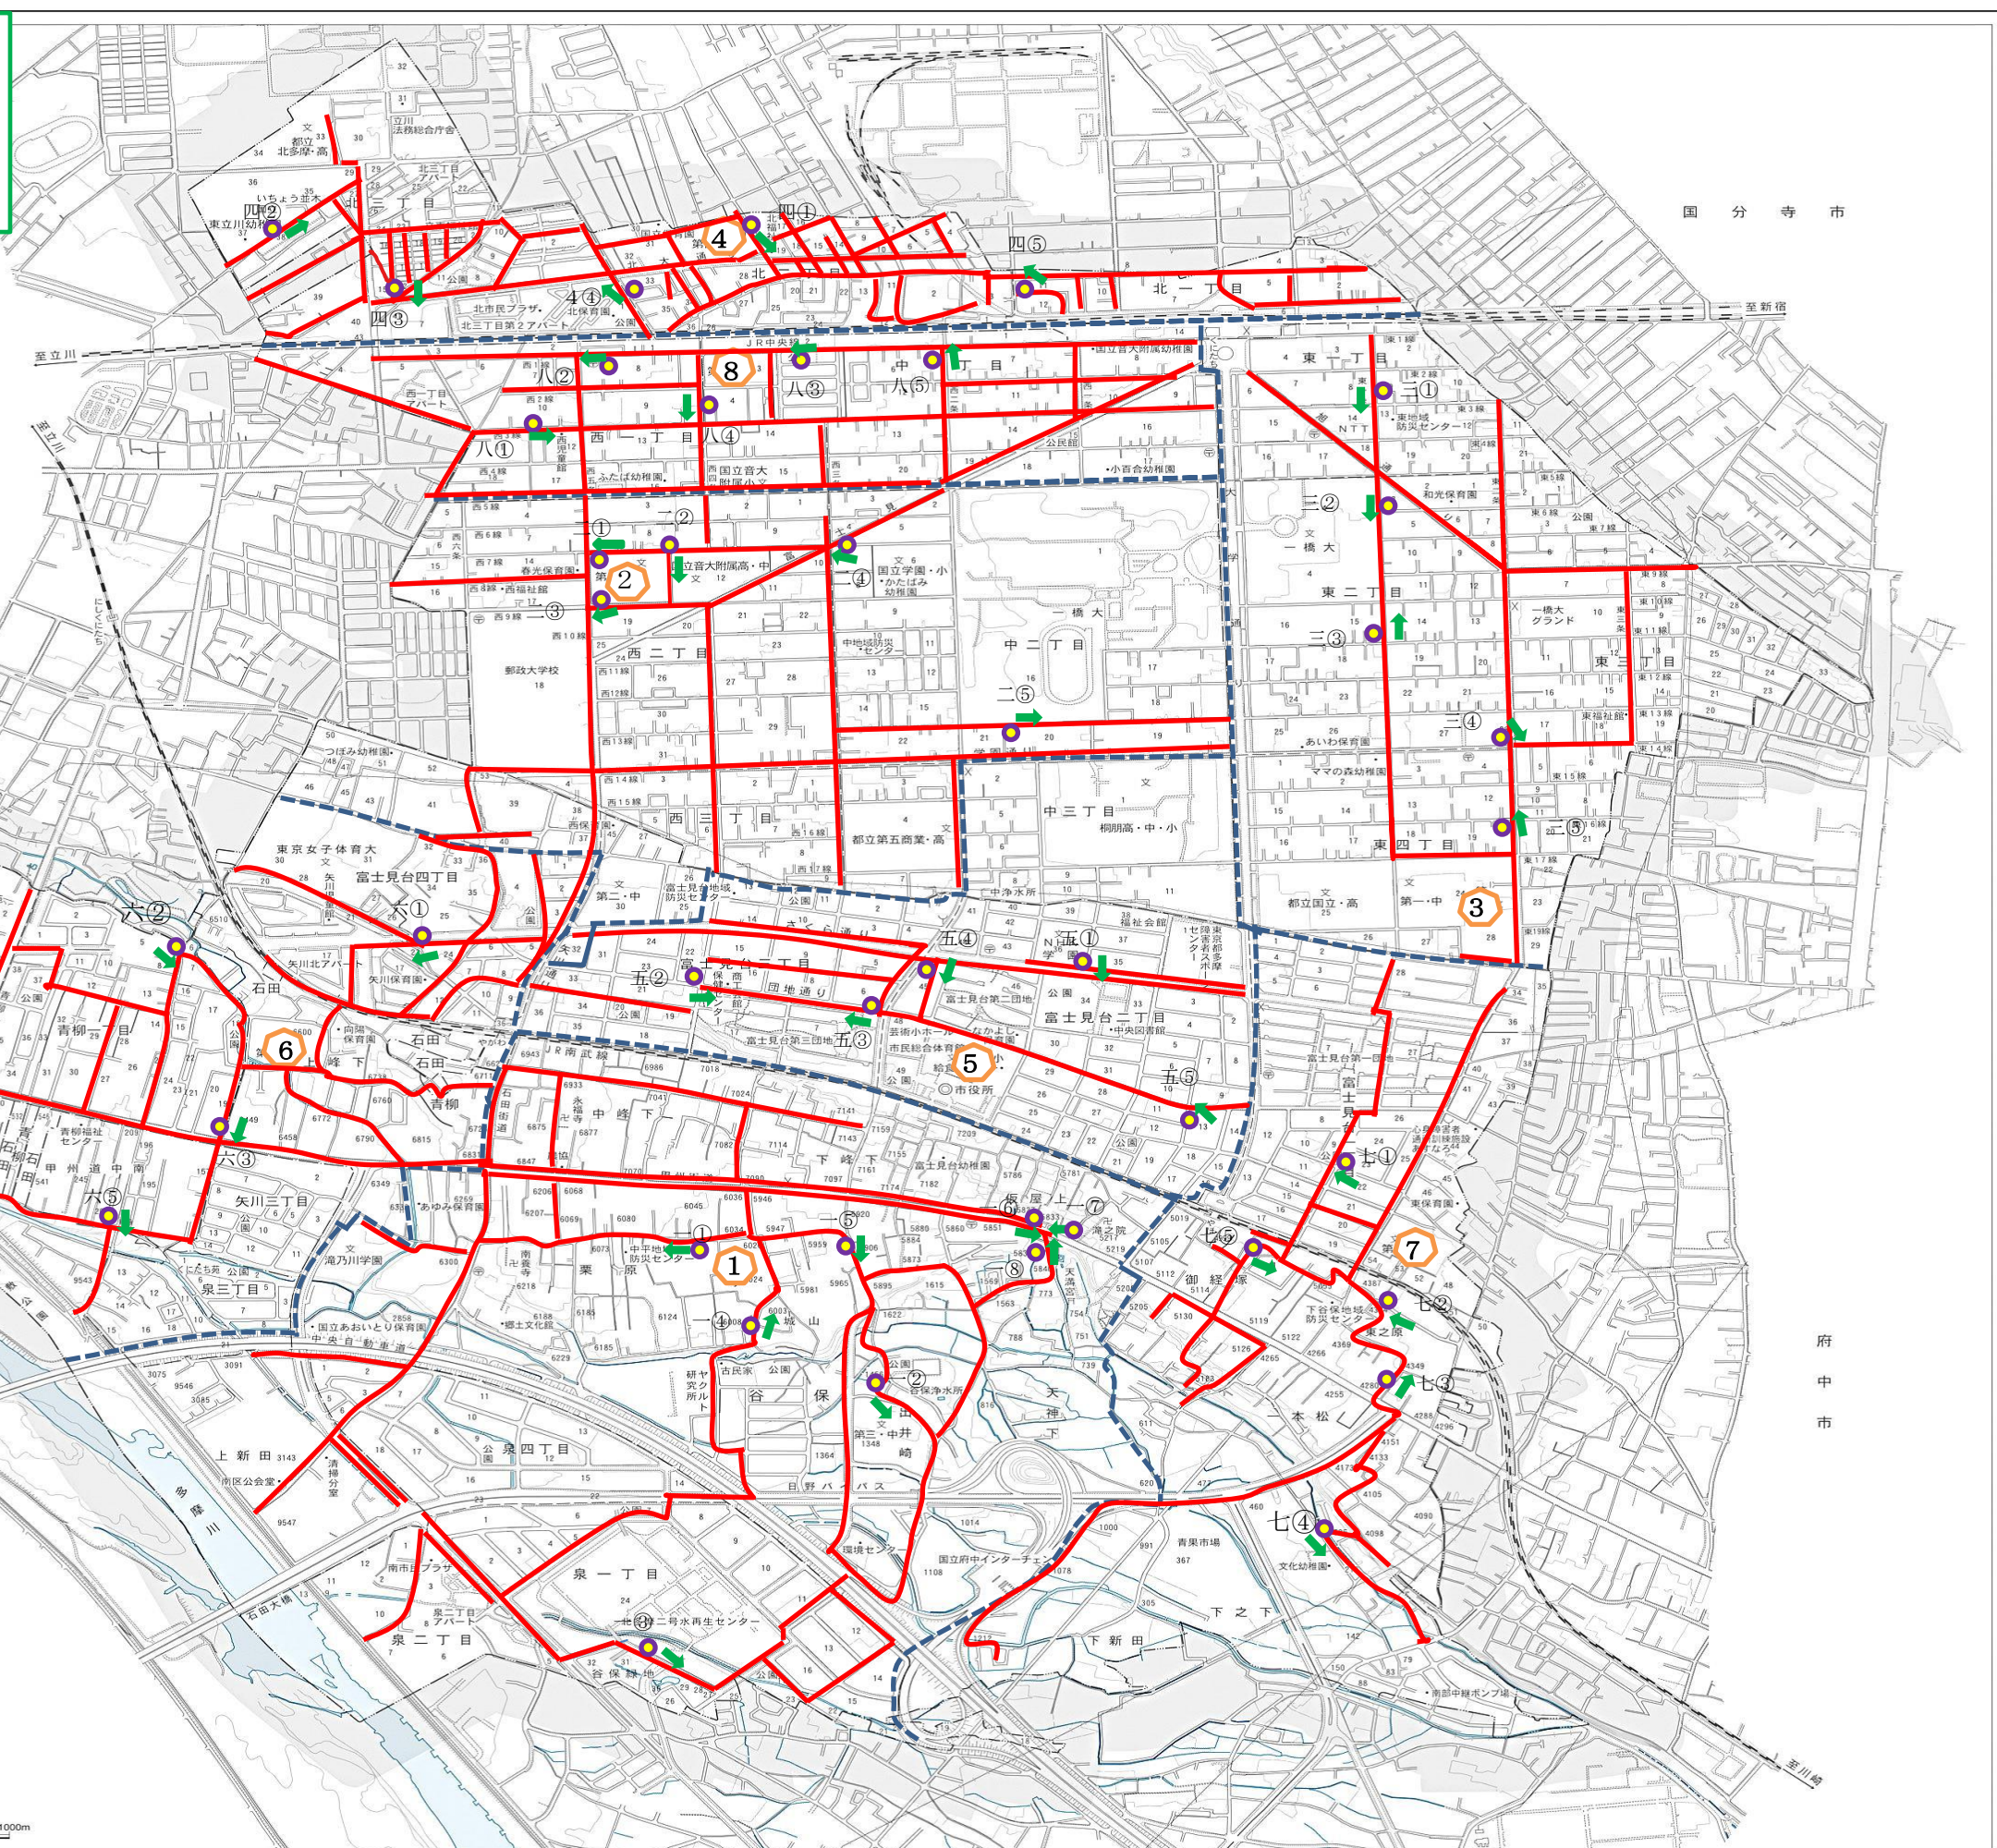

通学路安心安全カメラ 設置位置図

凡 例

- 小学校 数字は学校を示す
- カメラ位置と方向・番号
- 通学路
- 学区域

凡 例	
市界	———
大字界	———
小字界	———
鉄道	———
橋	———
神社	卍
寺院	卍
学校	文
市役所	◎
交番・駐在所	X
郵便局	〒
電力線	———
地番	123
消防署	フ

1 : 10,000

0 100 500 1000m

国分寺市

府中市

日野市